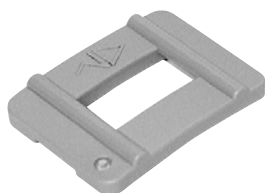

PBSマルチ柱固定具

プルボックススピード型
150角用専用品

プルボックススピード型をポール(角型・丸型)にマルチに取付けできる固定具

- ボックスの外側から付属ねじで固定具を取付け可能(防水処理不要)
- 樹脂製自在バンドを使用することで傷つけることなく、しっかり固定できる

角型柱への取付け

丸型柱への取付け

PBS-MHK

対応ボックス:

プルボックススピード型 150×150×100

施工方法

プルボックススピード型(別売)

- 1 固定具をプルボックススピード型にねじ留めしてください。
ボックスは蓋が上下開き・左右開きどちらの向きでも可能です。
※固定具が必ず柱に対して垂直になるように取付けてください。

- 2 樹脂製自在バンドで柱に固定してください。
柱の形状・サイズによりバンドの挿入位置が異なります。

- 材質: 硬質塩化ビニル
- 付属品: なべタッピン(SUS) 5.0×8(4本)

ご注文品番	色	販売単位	梱包数		標準価格
			内(袋)	外(箱)	
新商品 PBS-MHK	グレー	1組	1組	20組	695円

プルボックススピード型

アイボリー
PBS151510JHW

グレー
PBS151510GHW

- ねじ1点留めでフタが固定できるプルボックス
- 蓋は蝶番式

種類	ご注文品番	色名	梱包数		標準価格	
			内(箱)	外(箱)		
150角	PBS151510JHW	アイボリー	1	10	1,695円	
		グレー			1,695円	
	防水パッキン付	PBS151510PJHW	アイボリー	1	3	2,060円
		PBS151510PGHW	グレー			2,060円

樹脂製自在バンド

- 柔らかいバンドで指を傷つけない

JJB-13
L : 1300mm

JB-SG

施工例

種類	ご注文品番	色名	梱包数	
			内(袋)	外(箱)
バンド	JJB-13	グレー	10	200
サドル	JB-SG	グレー	100	300

日動電工株式会社
www.nd-ele.co.jp

大阪 〒618-0013 大阪府三島郡島本町江川1丁目4番10号
TEL:075-320-4055(代) FAX:075-320-4056