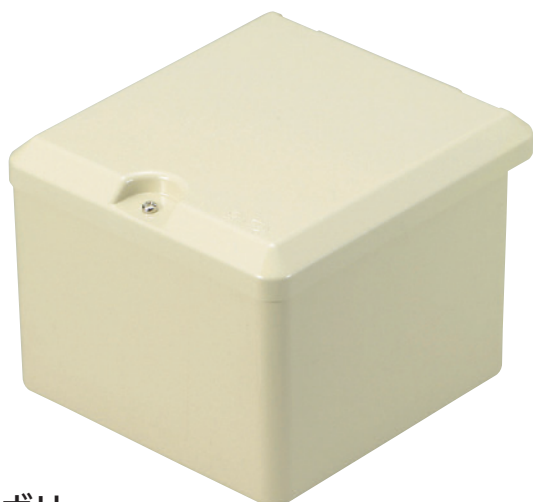

PBSマルチ柱固定具

プルボックススピード型
150角用専用品

プルボックススピード型をポール(角型・丸型)にマルチに取付けできる固定具

- ボックスの外側から付属ねじで固定具を取付け可能(防水処理不要)
- 樹脂製自在バンドを使用することで傷つけることなく、しっかり固定できる

角型柱への取付け

丸型柱への取付け

PBS-MHK

対応ボックス:

プルボックススピード型 150×150×100

施工方法

プルボックススピード型(別売)

- 1 固定具をプルボックススピード型にねじ留めしてください。
ボックスは蓋が上下開き・左右開きどちらの向きでも可能です。
※固定具が必ず柱に対して垂直になるように取付けてください。

- 2 樹脂製自在バンドで柱に固定してください。
柱の形状・サイズによりバンドの挿入位置が異なります。

- 材質: 硬質塩化ビニル
- 付属品: なべタッピン(SUS) 5.0×8(4本)

ご注文品番	色	販売単位	梱包数		標準価格
			内(袋)	外(箱)	
新商品 PBS-MHK	グレー	1組	1組	20組	695円

プルボックススピード型

アイボリー
PBS151510JHW

グレー
PBS151510GHW

- ねじ1点留めでフタが固定できるプルボックス
- 蓋は蝶番式

種類	ご注文品番	色名	梱包数		標準価格	
			内(箱)	外(箱)		
150角	PBS151510JHW	アイボリー	1	10	1,695円	
		グレー			1,695円	
	防水パッキン付	PBS151510PJHW	アイボリー	1	3	2,060円
		PBS151510PGHW	グレー			2,060円