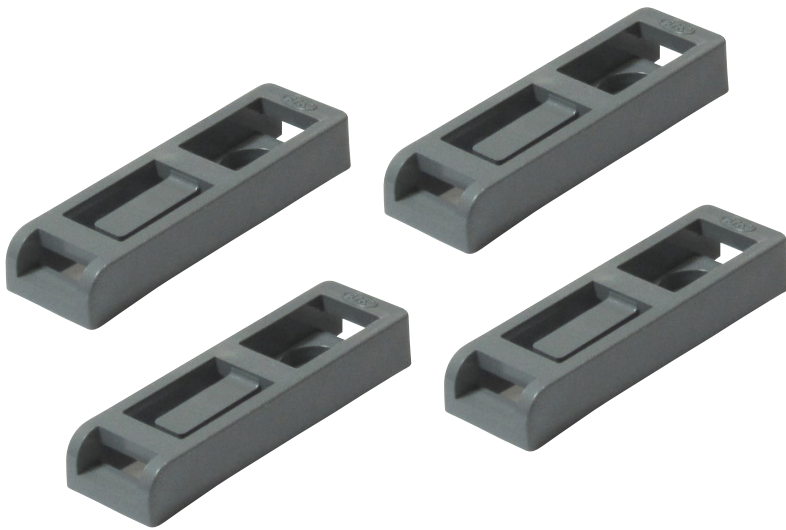

PBSマルチ柱固定具

プルボックススピード型
150角用専用品

プルボックススピード型をポール(角型・丸型)にマルチに取付けできる固定具

- ボックスの外側から付属ねじで固定具を取付け可能(防水処理不要)
- 樹脂製自在バンドを使用することで傷つけることなく、しっかり固定できる

角型柱への取付け

丸型柱への取付け

PBS-MHK

対応ボックス:

プルボックススピード型 150×150×100

施工方法

プルボックススピード型(別売)

- 1 固定具をプルボックススピード型にねじ留めしてください。
ボックスは蓋が上下開き・左右開きどちらの向きでも可能です。
※固定具が必ず柱に対して垂直になるように取付けてください。

- 2 樹脂製自在バンドで柱に固定してください。
柱の形状・サイズによりバンドの挿入位置が異なります。

- 材質: 硬質塩化ビニル
- 付属品: なべタッピン(SUS) 5.0×8(4本)

ご注文品番	色	販売単位	梱包数		標準価格
			内(袋)	外(箱)	
新商品 PBS-MHK	グレー	1組	1組	20組	695円

プルボックススピード型

アイボリー
PBS151510JHW

グレー
PBS151510GHW

- ねじ1点留めでフタが固定できるプルボックス
- 蓋は蝶番式

種類	ご注文品番	色名	梱包数		標準価格	
			内(箱)	外(箱)		
150角	PBS151510JHW	アイボリー	1	10	1,695円	
		グレー			1,695円	
	防水パッキン付	PBS151510PJHW	アイボリー	1	3	2,060円
		PBS151510PGHW	グレー			2,060円

樹脂製自在バンド

- 柔らかいバンドで指を傷つけない

JJB-13
L : 1300mm

JB-SG

施工例

種類	ご注文品番	色名	梱包数	
			内(袋)	外(箱)
バンド	JJB-13	グレー	10	200
サドル	JB-SG	グレー	100	300

日動電工株式会社
www.nd-ele.co.jp

大阪 〒618-0013 大阪府三島郡島本町江川1丁目4番10号
TEL:075-320-4055(代) FAX:075-320-4056