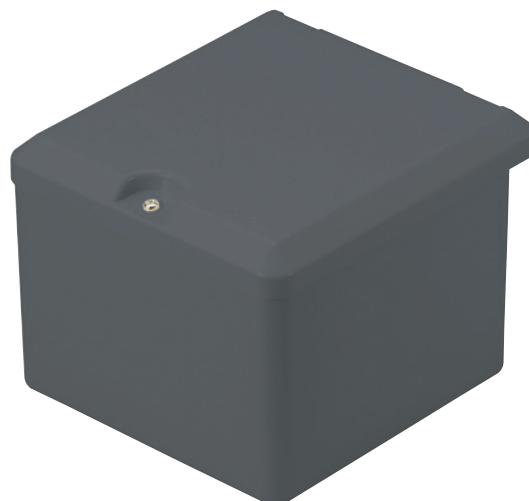

PBSマルチ柱固定具

プルボックススピード型
150角用専用品

プルボックススピード型をポール(角型・丸型)にマルチに取付けできる固定具

- ボックスの外側から付属ねじで固定具を取付け可能(防水処理不要)
- 樹脂製自在バンドを使用することで傷つけることなく、しっかり固定できる

角型柱への取付け

丸型柱への取付け

PBS-MHK

対応ボックス:

プルボックススピード型 150×150×100

施工方法

プルボックススピード型(別売)

- 1 固定具をプルボックススピード型にねじ留めしてください。
ボックスは蓋が上下開き・左右開きどちらの向きでも可能です。
※固定具が必ず柱に対して垂直になるように取付けてください。

- 2 樹脂製自在バンドで柱に固定してください。
柱の形状・サイズによりバンドの挿入位置が異なります。

- 材質: 硬質塩化ビニル
- 付属品: なべタッピン(SUS) 5.0×8(4本)

ご注文品番	色	販売単位	梱包数		標準価格
			内(袋)	外(箱)	
新商品 PBS-MHK	グレー	1組	1組	20組	695円

プルボックススピード型

アイボリー
PBS151510JHW

グレー
PBS151510GHW

- ねじ1点留めでフタが固定できるプルボックス
- 蓋は蝶番式

種類	ご注文品番	色名	梱包数		標準価格	
			内(箱)	外(箱)		
150角	PBS151510JHW	アイボリー	1	10	1,695円	
		グレー			1,695円	
	防水パッキン付	PBS151510PJHW	アイボリー	1	3	2,060円
		PBS151510PGHW	グレー			2,060円

樹脂製自在バンド

- 柔らかいバンドで指を傷つけない

JJB-13
L : 1300mm

JB-SG

施工例

種類	ご注文品番	色名	梱包数	
			内(袋)	外(箱)
バンド	JJB-13	グレー	10	200
サドル	JB-SG	グレー	100	300

日動電工株式会社
www.nd-ele.co.jp

大阪 〒618-0013 大阪府三島郡島本町江川1丁目4番10号
TEL:075-320-4055(代) FAX:075-320-4056