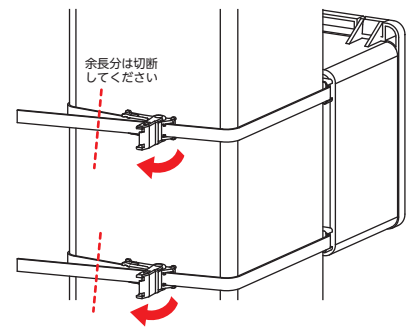

PBSマルチ柱固定具

プルボックススピード型
150角用専用品

プルボックススピード型をポール(角型・丸型)にマルチに取付けできる固定具

- ボックスの外側から付属ねじで固定具を取付け可能(防水処理不要)
- 樹脂製自在バンドを使用することで傷つけることなく、しっかり固定できる

角型柱への取付け

丸型柱への取付け

PBS-MHK

対応ボックス:

プルボックススピード型 150×150×100

施工方法

プルボックススピード型(別売)

- 1 固定具をプルボックススピード型にねじ留めしてください。
ボックスは蓋が上下開き・左右開きどちらの向きでも可能です。
※固定具が必ず柱に対して垂直になるように取付けてください。

- 2 樹脂製自在バンドで柱に固定してください。
柱の形状・サイズによりバンドの挿入位置が異なります。

- 材質: 硬質塩化ビニル
- 付属品: なべタッピン(SUS) 5.0×8(4本)