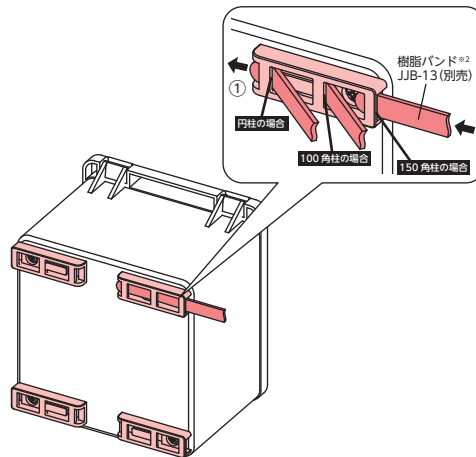

PBSマルチ柱固定具

プルボックススピード型
150角用専用品

プルボックススピード型をポール(角型・丸型)にマルチに取付けできる固定具

- ボックスの外側から付属ねじで固定具を取付け可能(防水処理不要)
- 樹脂製自在バンドを使用することで傷つけることなく、しっかり固定できる

角型柱への取付け

丸型柱への取付け

PBS-MHK

対応ボックス:

プルボックススピード型 150×150×100

施工方法

プルボックススピード型(別売)

- 1 固定具をプルボックススピード型にねじ留めしてください。
ボックスは蓋が上下開き・左右開きどちらの向きでも可能です。
※固定具が必ず柱に対して垂直になるように取付けてください。

- 2 樹脂製自在バンドで柱に固定してください。
柱の形状・サイズによりバンドの挿入位置が異なります。

- 材質: 硬質塩化ビニル
- 付属品: なべタッピン(SUS) 5.0×8(4本)

ご注文品番	色	販売単位	梱包数		標準価格
			内(袋)	外(箱)	
新商品 PBS-MHK	グレー	1組	1組	20組	695円

プルボックススピード型

アイボリー
PBS151510JHW

グレー
PBS151510GHW

- ねじ1点留めでフタが固定できるプルボックス
- 蓋は蝶番式

種類	ご注文品番	色名	梱包数		標準価格	
			内(箱)	外(箱)		
150角	PBS151510JHW	アイボリー	1	10	1,695円	
		グレー			1,695円	
	防水パッキン付	PBS151510PJHW	アイボリー	1	3	2,060円
		PBS151510PGHW	グレー			2,060円