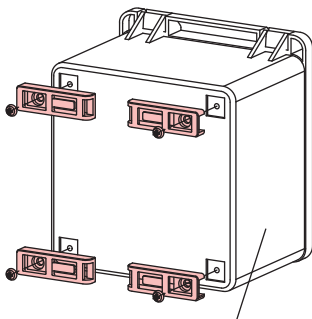

PBSマルチ柱固定具

プルボックススピード型
150角用専用品

プルボックススピード型をポール(角型・丸型)にマルチに取付けできる固定具

- ボックスの外側から付属ねじで固定具を取付け可能(防水処理不要)
- 樹脂製自在バンドを使用することで傷つけることなく、しっかり固定できる

角型柱への取付け

丸型柱への取付け

PBS-MHK

対応ボックス:

プルボックススピード型 150×150×100

施工方法

プルボックススピード型(別売)

- 1 固定具をプルボックススピード型にねじ留めしてください。
ボックスは蓋が上下開き・左右開きどちらの向きでも可能です。
※固定具が必ず柱に対して垂直になるように取付けてください。

- 2 樹脂製自在バンドで柱に固定してください。
柱の形状・サイズによりバンドの挿入位置が異なります。

- 材質: 硬質塩化ビニル
- 付属品: なべタッピン(SUS) 5.0×8(4本)

ご注文品番	色	販売単位	梱包数		標準価格
			内(袋)	外(箱)	
新商品 PBS-MHK	グレー	1組	1組	20組	695円

プルボックススピード型

アイボリー
PBS151510JHW

グレー
PBS151510GHW

- ねじ1点留めでフタが固定できるプルボックス
- 蓋は蝶番式

種類	ご注文品番	色名	梱包数		標準価格	
			内(箱)	外(箱)		
150角	PBS151510JHW	アイボリー	1	10	1,695円	
		グレー			1,695円	
	防水パッキン付	PBS151510PJHW	アイボリー	1	3	2,060円
		PBS151510PGHW	グレー			2,060円