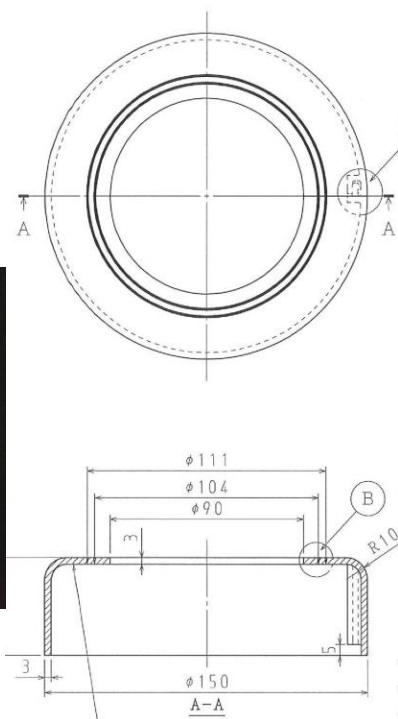

壁排水目隠しプレート

Nプレート

壁排水便器採用時の排水管貫通部まわりを美しく仕上げます

後施工可能タイプで簡単施工

半割れにもなりますので、便器取付後にも取付できます。
取付時に結合して「丸形」になります。

壁になじむカラー

ホワイト色（近似7.5Y9.3/0.8）を採用
壁クロスになじみ美しく仕上がります。

複数の管に対応

V U75に加え F P75（繊維混入モルタル管）にも対応。
ガイドに切れ目を入れれば簡単に切り取れます。

ねじって広がられます。

配管貫通部が...

美しく変身！！

適応管（使用製品径）

V U75（ $\phi 90$ ）

F P75（ $\phi 104$ ）

メジフリーソケット（ $\phi 111$ ）