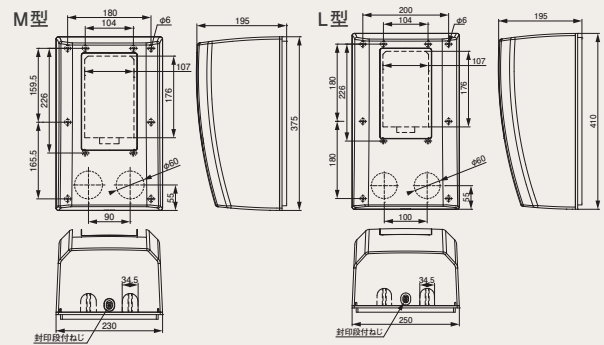

電力メーターボックス

曲線で構成したユニバーサルなデザイン。

- スタイリッシュなデザインのメーターボックス。■ 整理された形が住まいの個性を引き立てる。
- 外壁に合わせて選べる4色をラインアップ。

■ 寸法図

■ 標準価格

〈M型〉	
MBM-W	6,930円
MBM-MB-CG-PS	7,810円
〈L型〉	
MBL-W	8,800円
MBL-MB-CG-PS	11,000円

引込カバー

壁面に合わせてコーディネート。

- 外壁から壁内へのケーブル引込みに使用。

■ 寸法図

※PF22サイズについては直接配管が可能。

- プラチナシルバー ● アイボリー

■ カラーラインナップ

〈小型〉 HGC-S	○ J ...アイボリー
〈通信用〉 HGC-C	○ W ...ホワイト
〈電力線用〉 HGC-D	○ MB ...モダンブラック
	○ CG ...クラシックゴールド
	○ PS ...プラチナシルバー

■ 標準価格

〈小型〉	
HGC-SJ-SW	660円
HGC-SMB-SCG-SPS	990円
〈通信用〉	
HGC-CJ-CW	781円
HGC-CMB-CCG-CPS	1,100円
〈電力線用〉	
HGC-DJ-DW	880円
HGC-DMB-DCG-DPS	1,430円