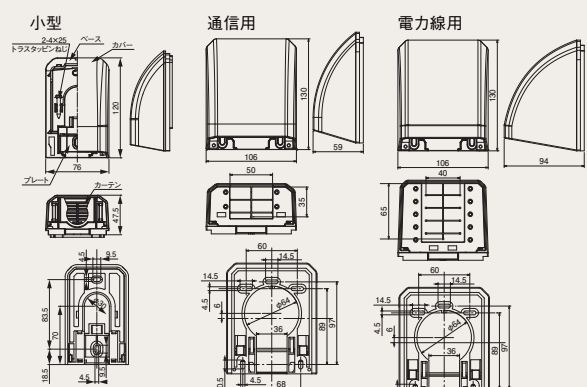

電力メーターボックス

曲線で構成したユニバーサルなデザイン。

- スタイリッシュなデザインのメーターボックス。■ 整理された形が住まいの個性を引き立てる。
- 外壁に合わせて選べる4色をラインアップ。

■ 寸法図

■ 標準価格

〈M型〉	
MBM-W	6,930円
MBM-MB-CG-PS	7,810円
〈L型〉	
MBL-W	8,800円
MBL-MB-CG-PS	11,000円

引込カバー

壁面に合わせてコーディネート。

- 外壁から壁内へのケーブル引込みに使用。

■ 寸法図

※PF22サイズについては直接配管が可能。

- プラチナシルバー ● アイボリー

■ カラーラインナップ

〈小型〉 HGC-S	○ J ...アイボリー
〈通信用〉 HGC-C	○ W ...ホワイト
〈電力線用〉 HGC-D	○ MB ...モダンブラック
	○ CG ...クラシックゴールド
	○ PS ...プラチナシルバー

■ 標準価格

〈小型〉	
HGC-SJ-SW	660円
HGC-SMB-SCG-SPS	990円
〈通信用〉	
HGC-CJ-CW	781円
HGC-CMB-CCG-CPS	1,100円
〈電力線用〉	
HGC-DJ-DW	880円
HGC-DMB-DCG-DPS	1,430円