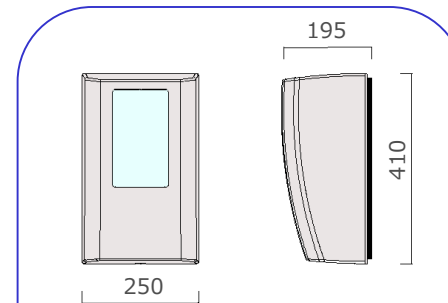

New 電力メーターボックス

ニューデザイン「防雨型」電力量計収納ボックス。スマートメーターに対応しています。

現代住宅の外観にマッチする曲面をもちいたスタイリッシュなデザイン。

カラーは2色ご用意。プラチナシルバーは都市的なモダン外壁に、ホワイトは柔らかな吹き付け外壁にもマッチします。

プラチナシルバー (PS)

マンセル記号
メタル色の為対応記号無し

ホワイト (W)

マンセル番号
N9.3

PS色

W色

材質

- ・本体：難燃性ABS
- ・検針窓部：ポリカーボネート (PC)

付属品

- ・丸木ねじ4.5×38 (6本)
- ・丸木ねじ4.5×32 (6本)
- ・SUSなベタッピン4.0×16 (1本)
- ・貫通材 (2組)

種類	色	品番	大箱 入数	小箱 入数	標準価格
M型	ホワイト	MBM-W	3	1	6,300
	プラチナシルバー	MBM-PS	3	1	7,100
L型	ホワイト	MBL-W	3	1	8,000
	プラチナシルバー	MBL-PS	3	1	10,000

≪M型仕様≫

- ・適合電力量計：1Φ2W ~60A
1Φ3W 30A/60A
- ・適用電線：~14mm²
- ・付属貫通材内径：Φ28mm

≪L型仕様≫

- ・適合電力量計：1Φ2W ~120A
1Φ3W ~120A
- ・適用電線：~22mm²
- ・付属貫通材内径：Φ28mm