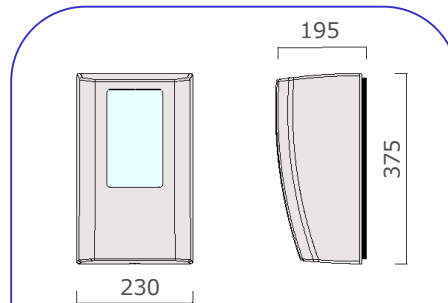

New 電力メーターボックス

ニューデザイン「防雨型」電力量計収納ボックス。スマートメーターに対応しています。

現代住宅の外観にマッチする曲面をもちいたスタイリッシュなデザイン。

カラーは2色ご用意。プラチナシルバーは都市的なモダン外壁に、ホワイトは柔らかな吹き付け外壁にもマッチします。

プラチナシルバー (PS)

マンセル記号
メタル色の為対応記号無し

ホワイト (W)

マンセル番号
N9.3

PS色

W色

材質

- ・本体：難燃性ABS
- ・検針窓部：ポリカーボネート (PC)

付属品

- ・丸木ねじ4.5×38 (6本)
- ・丸木ねじ4.5×32 (6本)
- ・SUSなベタッピン4.0×16 (1本)
- ・貫通材 (2組)

種類	色	品番	大箱 入数	小箱 入数	標準価格
M型	ホワイト	MBM-W	3	1	6,300
	プラチナシルバー	MBM-PS	3	1	7,100
L型	ホワイト	MBL-W	3	1	8,000
	プラチナシルバー	MBL-PS	3	1	10,000

≪M型仕様≫

- ・適合電力量計：1Φ2W ~60A
1Φ3W 30A/60A
- ・適用電線：~14mm²
- ・付属貫通材内径：Φ28mm

≪L型仕様≫

- ・適合電力量計：1Φ2W ~120A
1Φ3W ~120A
- ・適用電線：~22mm²
- ・付属貫通材内径：Φ28mm