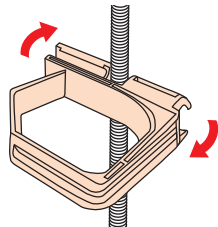

3分ボルトケーブル留具1

3BT1

許容静荷重：9.8N(1kgf)

3分ボルト(W3/8)専用品

3分ボルトにワンタッチ取付

ケーブルは上から差し込むだけ

- 樹脂製なのでケーブルを傷つけず、錆びません！
- 店舗・学校・病院などの新築工事の天井ケーブル支持に！！

図面

施工方法

- 1 イラストのように3分ボルトを本製品の間にに入れて時計回りに回転させます。
- 2 ケーブルを上から差し込みます。

施工箇所イメージ

適応ケーブル

ケーブル種類	本数
VVF1.6×2C VVF1.6×3C	1本
VVF2.0×2C VVF2.0×3C	
VVF2.6×2C VVF2.6×3C	

※弱電や通信ケーブルも可

●材質：ポリプロピレン

ご注文品番	販売単位	梱包数		標準価格
		内(袋)	外(箱)	
新製品 3BT1	20	20	100	40円

3分ボルト「専用品」でがっちりグリップ

- 吊りボルト (W3/8) へのケーブル支持に使用します。
- PF 管の支持も簡単です。
- 絶縁性に優れた樹脂製です。
- 店舗・学校・病院などの新築工事の天井ケーブル支持に!!

3分ボルト (W3/8) にワンタッチ取付

ケーブルは上から差し込むだけ

●材質：ポリプロピレン

種類	ご注文品番	適合管本数		販売単位	梱包数		標準価格
		PF16(Φ23mm)	PF22(Φ30.5mm)		内(袋)	外(箱)	
小	3BTS	1本	—	20	20	100	42円
大	3BTL	最大3本	1本	10	10	50	64円
大W	新製品 3BTLW	最大6本	1本	10	10	50	86円