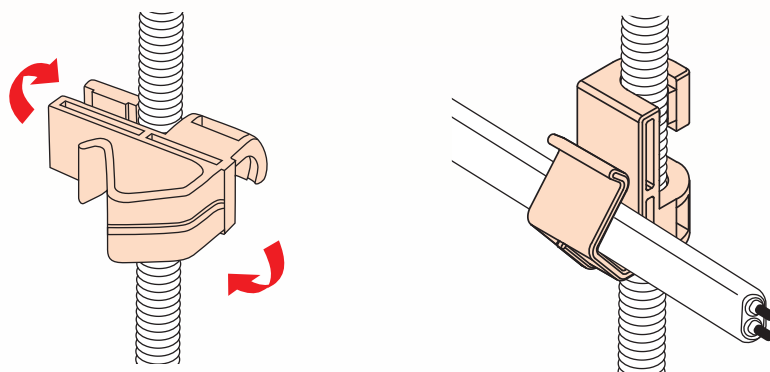

3分ボルトケーブル留具1

3BT1

許容静荷重：9.8N(1kgf)

3分ボルト(W3/8)専用品

3分ボルトにワンタッチ取付

ケーブルは上から差し込むだけ

- 樹脂製なのでケーブルを傷つけず、錆びません！
- 店舗・学校・病院などの新築工事の天井ケーブル支持に！！

図面

施工方法

- 1 イラストのように3分ボルトを本製品の間にに入れて時計回りに回転させます。
- 2 ケーブルを上から差し込みます。

施工箇所イメージ

適応ケーブル

ケーブル種類	本数
VVF1.6×2C VVF1.6×3C	1本
VVF2.0×2C VVF2.0×3C	
VVF2.6×2C VVF2.6×3C	

※弱電や通信ケーブルも可

●材質：ポリプロピレン

ご注文品番	販売単位	梱包数		標準価格
		内(袋)	外(箱)	
新製品 3BT1	20	20	100	40円

3分ボルト「専用品」でがっちりグリップ

- 吊りボルト (W3/8) へのケーブル支持に使用します。
- PF 管の支持も簡単です。
- 絶縁性に優れた樹脂製です。
- 店舗・学校・病院などの新築工事の天井ケーブル支持に!!

3分ボルト (W3/8) にワンタッチ取付

ケーブルは上から差し込むだけ

●材質：ポリプロピレン

種類	ご注文品番	適合管本数		販売単位	梱包数		標準価格
		PF16(Φ23mm)	PF22(Φ30.5mm)		内(袋)	外(箱)	
小	3BTS	1本	—	20	20	100	42円
大	3BTL	最大3本	1本	10	10	50	64円
大W	新製品 3BTLW	最大6本	1本	10	10	50	86円