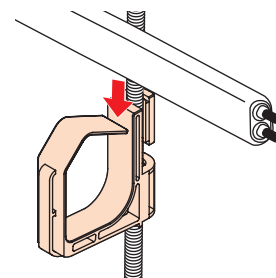

3分ボルトケーブル留具1

3BT1

許容静荷重：9.8N(1kgf)

3分ボルト(W3/8)専用品

3分ボルトにワンタッチ取付

ケーブルは上から差し込むだけ

- 樹脂製なのでケーブルを傷つけず、錆びません！
- 店舗・学校・病院などの新築工事の天井ケーブル支持に！！

図面

施工方法

- 1 イラストのように3分ボルトを本製品の間にに入れて時計回りに回転させます。
- 2 ケーブルを上から差し込みます。

施工箇所イメージ

適応ケーブル

ケーブル種類	本数
VVF1.6×2C VVF1.6×3C	1本
VVF2.0×2C VVF2.0×3C	
VVF2.6×2C VVF2.6×3C	

※弱電や通信ケーブルも可

●材質：ポリプロピレン

ご注文品番	販売単位	梱包数		標準価格
		内(袋)	外(箱)	
新製品 3BT1	20	20	100	40円

3分ボルト「専用品」でがっちりグリップ

- 吊りボルト (W3/8) へのケーブル支持に使用します。
- PF 管の支持も簡単です。
- 絶縁性に優れた樹脂製です。
- 店舗・学校・病院などの新築工事の天井ケーブル支持に!!

3分ボルト (W3/8) にワンタッチ取付

ケーブルは上から差し込むだけ

●材質：ポリプロピレン

種類	ご注文品番	適合管本数		販売単位	梱包数		標準価格
		PF16(Φ23mm)	PF22(Φ30.5mm)		内(袋)	外(箱)	
小	3BTS	1本	—	20	20	100	42円
大	3BTL	最大3本	1本	10	10	50	64円
大W	新製品 3BTLW	最大6本	1本	10	10	50	86円