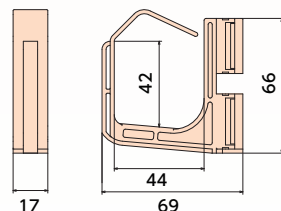

3分ボルト「専用品」でがっちりグリップ

- 吊りボルト (W3/8) へのケーブル支持に使用します。
- PF 管の支持も簡単です。
- 絶縁性に優れた樹脂製です。
- 店舗・学校・病院などの新築工事の天井ケーブル支持に!!

3分ボルト (W3/8) にワンタッチ取付

ケーブルは上から差し込むだけ

●材質：ポリプロピレン

種類	ご注文品番	適合管本数		販売単位	梱包数		標準価格
		PF16(Φ23mm)	PF22(Φ30.5mm)		内(袋)	外(箱)	
小	3BTS	1本	—	20	20	100	42円
大	3BTL	最大3本	1本	10	10	50	64円
大W	新製品 3BTLW	最大6本	1本	10	10	50	86円

許容静荷重：19.6N(2kgf)

許容静荷重：29.4N(3kgf)

許容静荷重：19.6N(2kgf)

図面

小

大

大W

生産中止のお知らせ

3BTW

3BTLL

3BT3

長らくご愛顧いただきました3分ボルトケーブル留具
W型:3BTW、特大:3BTLL、3本用:3BT3が生産中止
となり、在庫がなくなり次第、販売中止となります。

日動電工株式会社
www.nd-ele.co.jp

大阪 〒618-0013 大阪府三島郡島本町江川1丁目4番10号
TEL: 075-320-4055(代) FAX: 075-320-4056

札幌 TEL: 011-887-7000 FAX: 011-887-7001
仙台 TEL: 022-204-7707 FAX: 022-204-7709
東京 TEL: 03-5764-3222 FAX: 03-5764-3171
名古屋 TEL: 03-5764-3221 FAX: 03-4332-7457
広島 TEL: 082-261-8831 FAX: 082-261-8854
福岡 TEL: 092-622-1333 FAX: 092-622-1300

日動電工製品のご用命は