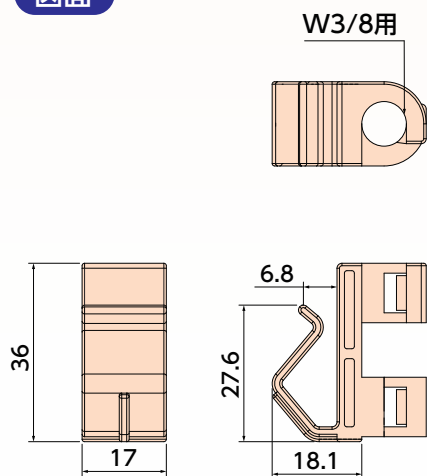

3分ボルトケーブル留具1

3BT1

許容静荷重：9.8N(1kgf)

3分ボルト(W3/8)専用品

3分ボルトにワンタッチ取付

ケーブルは上から差し込むだけ

- 樹脂製なのでケーブルを傷つけず、錆びません！
- 店舗・学校・病院などの新築工事の天井ケーブル支持に！！

図面

施工方法

- 1 イラストのように3分ボルトを本製品の間にに入れて時計回りに回転させます。
- 2 ケーブルを上から差し込みます。

施工箇所イメージ

適応ケーブル

ケーブル種類	本数
VVF1.6×2C VVF1.6×3C	1本
VVF2.0×2C VVF2.0×3C	
VVF2.6×2C VVF2.6×3C	

※弱電や通信ケーブルも可

●材質：ポリプロピレン

ご注文品番	販売単位	梱包数		標準価格
		内(袋)	外(箱)	
新製品 3BT1	20	20	100	40円