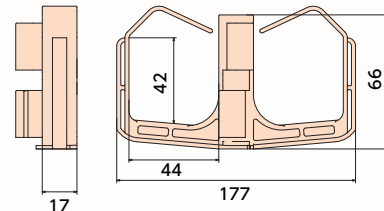

3分ボルト「専用品」でがっちりグリップ

- 吊りボルト (W3/8) へのケーブル支持に使用します。
- PF 管の支持も簡単です。
- 絶縁性に優れた樹脂製です。
- 店舗・学校・病院などの新築工事の天井ケーブル支持に!!

3分ボルト (W3/8) にワンタッチ取付

ケーブルは上から差し込むだけ

●材質：ポリプロピレン

種類	ご注文品番	適合管本数		販売単位	梱包数		標準価格
		PF16(Φ23mm)	PF22(Φ30.5mm)		内(袋)	外(箱)	
小	3BTS	1本	—	20	20	100	42円
大	3BTL	最大3本	1本	10	10	50	64円
大W	新製品 3BTLW	最大6本	1本	10	10	50	86円

許容静荷重：19.6N(2kgf)

許容静荷重：29.4N(3kgf)

許容静荷重：19.6N(2kgf)

図面

小

大

大W

生産中止のお知らせ

3BTW

3BTLL

3BT3

長らくご愛顧いただきました3分ボルトケーブル留具
W型:3BTW、特大:3BTLL、3本用:3BT3が生産中止
となり、在庫がなくなり次第、販売中止となります。

日動電工株式会社
www.nd-ele.co.jp

大阪 〒618-0013 大阪府三島郡島本町江川1丁目4番10号
TEL: 075-320-4055(代) FAX: 075-320-4056

札幌 TEL: 011-887-7000 FAX: 011-887-7001
仙台 TEL: 022-204-7707 FAX: 022-204-7709
東京 TEL: 03-5764-3222 FAX: 03-5764-3171
名古屋 TEL: 03-5764-3221 FAX: 03-4332-7457
広島 TEL: 082-261-8831 FAX: 082-261-8854
福岡 TEL: 092-622-1333 FAX: 092-622-1300

日動電工製品のご用命は