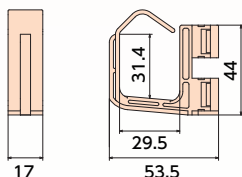

3BTS

許容静荷重：19.6N(2kgf)

3BTL

許容静荷重：29.4N(3kgf)

3BTLW

許容静荷重：19.6N(2kgf)

図面

小