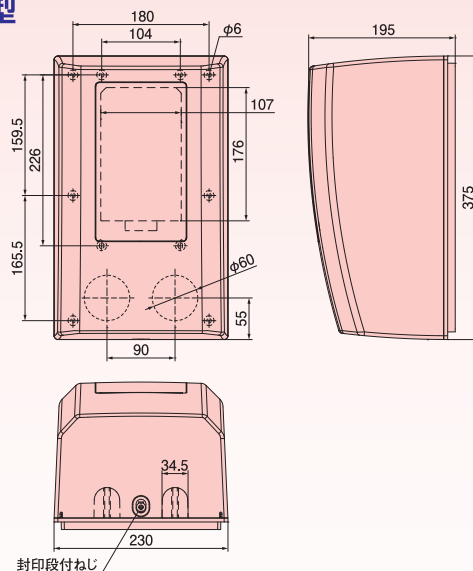

電力メーターボックス

ホワイト
MBM-W

プラチナシルバー
MBM-PS

ホワイト
MBL-W

プラチナシルバー
MBL-PS

図面

M型

L型

- 材質：難燃性ABS
- 付属品：丸木ねじ (SUS) 4.5×38 (6本)
なベタッピン4.5×32 (2本)
なベタッピン (SUS) 4.0×16 (1本)
貫通材 (2組)

種類	ご注文品番	色名	梱包数		標準価格
			内(箱)	外(箱)	
M型	新商品 MBM-W	ホワイト	1	3	6,300円
	新商品 MBM-PS	プラチナシルバー	1	3	7,100円
L型	新商品 MBL-W	ホワイト	1	3	8,000円
	新商品 MBL-PS	プラチナシルバー	1	3	10,000円

Points

- デザイン重視のメーターボックス。
- 隠蔽配線対応です。

新発売

2個用登場!!

アイボリー
NDMWJ

グレー
NDMWG

ホワイト
NDMWW

電力量計取付板 中形 2個用