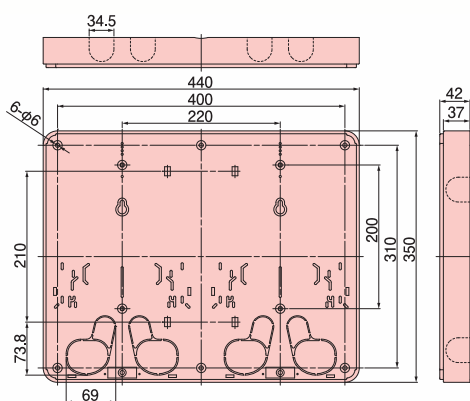

図面

- ●材質：硬質塩化ビニル
- ●付属品：丸木ねじ4.5×50 (6本)
  なベタッピン4.0×35 (4本)
  なベタッピン (SUS) 4.0×16 (2本)

種類	ご注文品番	色名	梱包数		標準価格
			内(箱)	外(箱)	
2個用	新商品 NDMWJ	アイボリー	1	5	2,400円
	新商品 NDMWG	グレー			
	新商品 NDMWW	ホワイト			

全関東電気工事協会仕様

種類	ご注文品番	色名	梱包数		標準価格
			内(箱)	外(箱)	
2個用	新商品 NDMWJ-T	アイボリー	1	5	2,400円
	新商品 NDMWG-T	グレー			
	新商品 NDMWW-T	ホワイト			

日動電工株式会社
www.nd-ele.co.jp

東京 〒140-0013 東京都品川区南大井5丁目17番9号黒田電気(株)本社ビル3階

TEL:03-5764-3222(代) FAX:03-5764-3171

札幌 TEL:011-887-7000 FAX:011-887-7001

仙台 TEL:022-204-7707 FAX:022-204-7709

埼玉 TEL:048-773-5255 FAX:048-773-5256

名古屋 TEL:052-768-1711 FAX:052-768-1722

大阪 TEL:06-6358-2201 FAX:06-6351-5757

広島 TEL:082-261-8831 FAX:082-261-8854

福岡 TEL:092-622-1333 FAX:092-622-1300

日動電工商品のご用命は