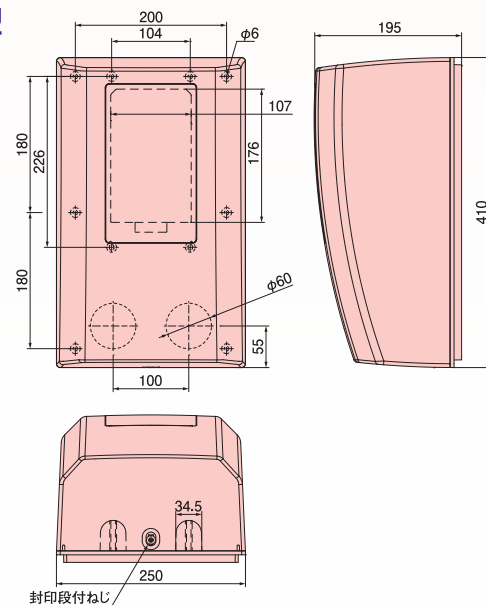

電力メーターボックス

ホワイト
MBM-W

プラチナシルバー
MBM-PS

ホワイト
MBL-W

プラチナシルバー
MBL-PS

図面

M型

L型

- 材質：難燃性ABS
- 付属品：丸木ねじ (SUS) 4.5×38 (6本)
なベタッピン4.5×32 (2本)
なベタッピン (SUS) 4.0×16 (1本)
貫通材 (2組)

種類	ご注文品番	色名	梱包数		標準価格
			内(箱)	外(箱)	
M型	新商品 MBM-W	ホワイト	1	3	6,300円
	新商品 MBM-PS	プラチナシルバー	1	3	7,100円
L型	新商品 MBL-W	ホワイト	1	3	8,000円
	新商品 MBL-PS	プラチナシルバー	1	3	10,000円

Points

- デザイン重視のメーターボックス。
- 隠蔽配線対応です。

新発売

2個用登場!!

アイボリー
NDMWJ

グレー
NDMWG

ホワイト
NDMWW

電力量計取付板 中形 2個用