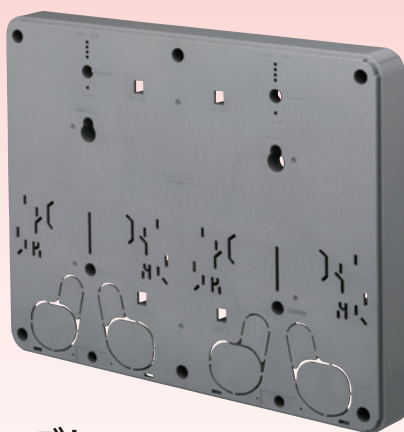

Points

- デザイン重視のメーターボックス。
- 隠蔽配線対応です。

新発売

2個用登場!!

アイボリー
NDMWJ

グレー
NDMWG

ホワイト
NDMWW

電力量計取付板 中形 2個用

Points

- NDM型の2個用タイプです。
- 22mm² ケーブルでも隠蔽引き出しが可能です。
- 仮設用にSUSバンド取付穴があります。
(バンド幅は10mmをご使用ください)
- 上下ノック穴はφ28パイプが差し込めます。
- 自己消火性樹脂製です。

図面

- 材質：硬質塩化ビニル
- 付属品：丸木ねじ4.5×50 (6本)
なベタッピン4.0×35 (4本)
なベタッピン (SUS) 4.0×16 (2本)