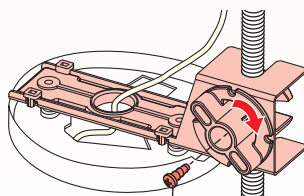

## Points

- 吊りボルト (W3/8) にねじ留め不要で取付け(ねじを別途使用でより強固に)。
- 絶縁効果の有る塩ビ製一体型板で、ブッシングの取付けが不要。
- ベースを留める際のビスは本体に装着済み。

**1** 製品本体に、感知器のベースを取付け、配線してください。

**2** ニチサポートを3分ボルトに差し込み、摘みを右に回します。

より強固に支持したい場合は4.0×8タッピンねじで留めてください。