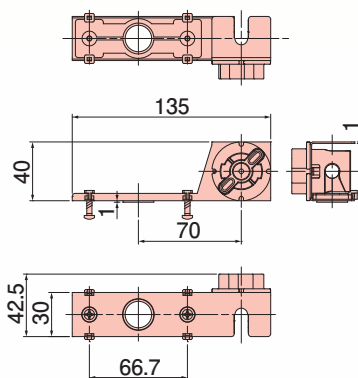

## Points

- 吊りボルト (W3/8) にねじ留め不要で取付け(ねじを別途使用でより強固に)。
- 絶縁効果の有る塩ビ製一体型板で、ブッシングの取付けが不要。
- ベースを留める際のビスは本体に装着済み。

**1** 製品本体に、感知器のベースを取付け、配線してください。

**2** ニチサポートを3分ボルトに差し込み、摘みを右に回します。

より強固に支持したい場合は4.0×8タッピンねじで留めてください。

●材質：樹脂部／硬質塩化ビニル、金属部／亜鉛めっき鋼板

| 種類    | ご注文品番    | 販売単位 | 梱包数 |    | 標準価格 |
|-------|----------|------|-----|----|------|
|       |          |      | 内   | 外箱 |      |
| W3/8用 | 新商品 NS3K | 10   | —   | 10 | 255円 |

従来品

許容静荷重  
ビニタイ：19.6N(2kgf)  
バンド線、ビニタイロング：49N(5kgf)

従来品のビニタイ(青)やビニタイロング、バンド線(黒・白)も絶賛発売中!!

- バンド寸法：全長260mm、ビニタイ寸法：全長220mm、ビニタイロング寸法：全長420mm

| 種類      | ご注文品番  | 販売単位 | 梱包数  |      | 標準価格 |
|---------|--------|------|------|------|------|
|         |        |      | 内(袋) | 外(箱) |      |
| バンド黒    | PP19B  | 20   | 20   | 200  | 38円  |
| バンド白    | PP19W  | 20   | 20   | 200  | 38円  |
| バンド無    | PP19   | 50   | 50   | 500  | 31円  |
| ビニタイ    | PP19V  | 20   | 20   | 200  | 38円  |
| ビニタイロング | PP19VL | 20   | 20   | 200  | 40円  |