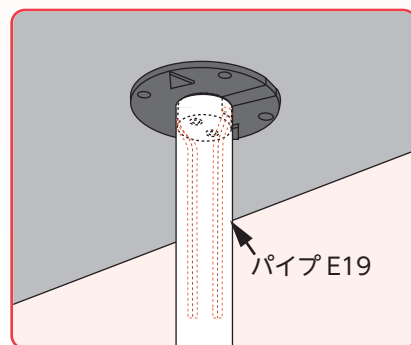

# パイピタ19 ビニタイ

許容静荷重：19.6N(2kgf)

ビニタイ橙  
PP19VM

ビニタイ白  
PP19VW

※φ1.5の穴は釘等を使用する時にご利用いただけます。

新機能

橙・白追加

ビニタイに新色2色追加で配線区別の幅が広がりました。

接着剤固定タイプ

当社接着剤 (MJ 接着剤) をご使用ください。

スピーディーな施工

パイプを使えば、脚立なしで施工できます。

- 材質：本体/硬質塩化ビニル
- ビニタイ寸法：全長220mm

| 種類    | ご注文品番     | 販売単位 | 梱包数  |      | 標準価格 |
|-------|-----------|------|------|------|------|
|       |           |      | 内(袋) | 外(箱) |      |
| ビニタイ橙 | 新品 PP19VM | 20   | 20   | 200  | 38円  |
| ビニタイ白 | 新品 PP19VW | 20   | 20   | 200  | 38円  |

従来品

許容静荷重  
ビニタイ：19.6N(2kgf)  
バンド線、ビニタイロング：49N(5kgf)

従来品のビニタイ(青)やビニタイロング、バンド線(黒・白)も絶賛発売中!!

- バンド寸法：全長260mm、ビニタイ寸法：全長220mm、ビニタイロング寸法：全長420mm

| 種類      | ご注文品番  | 販売単位 | 梱包数  |      | 標準価格 |
|---------|--------|------|------|------|------|
|         |        |      | 内(袋) | 外(箱) |      |
| バンド黒    | PP19B  | 20   | 20   | 200  | 38円  |
| バンド白    | PP19W  | 20   | 20   | 200  | 38円  |
| バンド無    | PP19   | 50   | 50   | 500  | 31円  |
| ビニタイ    | PP19V  | 20   | 20   | 200  | 38円  |
| ビニタイロング | PP19VL | 20   | 20   | 200  | 40円  |