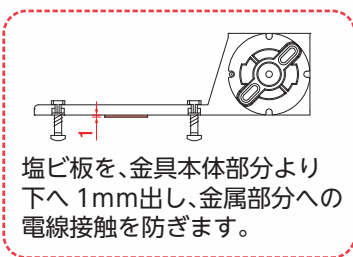

## Points

- 吊りボルト (W3/8) にねじ留め不要で取付け(ねじを別途使用でより強固に)。
- 絶縁効果の有る塩ビ製一体型板で、ブッシングの取付けが不要。
- ベースを留める際のビスは本体に装着済み。

**1** 製品本体に、感知器のベースを取付け、配線してください。

**2** ニチサポートを3分ボルトに差し込み、摘みを右に回します。

より強固に支持したい場合は4.0×8タッピンねじで留めてください。

●材質：樹脂部／硬質塩化ビニル、金属部／亜鉛めっき鋼板

| 種類    | ご注文品番    | 販売単位 | 梱包数 |    | 標準価格 |
|-------|----------|------|-----|----|------|
|       |          |      | 内   | 外箱 |      |
| W3/8用 | 新商品 NS3K | 10   | —   | 10 | 255円 |