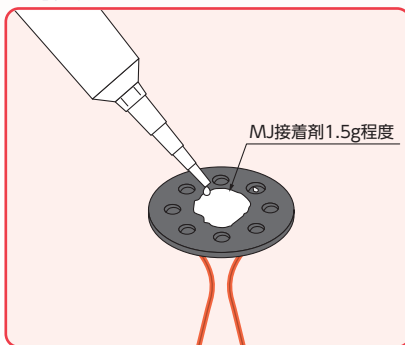

# パイピタ19 ビニタイ

許容静荷重：19.6N(2kgf)

ビニタイ橙  
PP19VM

ビニタイ白  
PP19VW

※φ1.5の穴は釘等を使用する時にご利用いただけます。

新機能

橙・白追加

ビニタイに新色2色追加で配線区別の幅が広がりました。

接着剤固定タイプ

当社接着剤 (MJ 接着剤) をご使用ください。

スピーディーな施工

パイプを使えば、脚立なしで施工できます。

- 材質：本体/硬質塩化ビニル
- ビニタイ寸法：全長220mm

| 種類    | ご注文品番     | 販売単位 | 梱包数  |      | 標準価格 |
|-------|-----------|------|------|------|------|
|       |           |      | 内(袋) | 外(箱) |      |
| ビニタイ橙 | 新品 PP19VM | 20   | 20   | 200  | 38円  |
| ビニタイ白 | 新品 PP19VW | 20   | 20   | 200  | 38円  |