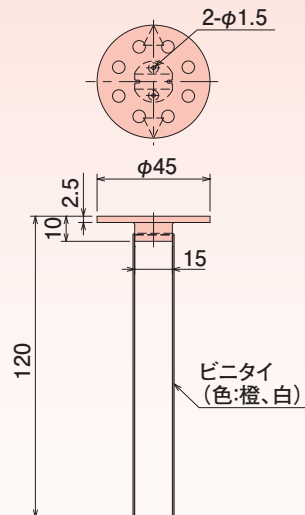

# パイピタ19 ビニタイ

許容静荷重：19.6N(2kgf)

ビニタイ橙  
PP19VM

ビニタイ白  
PP19VW

※φ1.5の穴は釘等を使用する時にご利用いただけます。

新機能

橙・白追加

ビニタイに新色2色追加で配線区別の幅が広がりました。

接着剤固定タイプ

当社接着剤 (MJ 接着剤) をご使用ください。

スピーディーな施工

パイプを使えば、脚立なしで施工できます。

- 材質：本体/硬質塩化ビニル
- ビニタイ寸法：全長220mm

| 種類    | ご注文品番     | 販売単位 | 梱包数  |      | 標準価格 |
|-------|-----------|------|------|------|------|
|       |           |      | 内(袋) | 外(箱) |      |
| ビニタイ橙 | 新品 PP19VM | 20   | 20   | 200  | 38円  |
| ビニタイ白 | 新品 PP19VW | 20   | 20   | 200  | 38円  |

従来品

許容静荷重  
ビニタイ：19.6N(2kgf)  
バンド線、ビニタイロング：49N(5kgf)

従来品のビニタイ(青)やビニタイロング、バンド線(黒・白)も絶賛発売中!!

- バンド寸法：全長260mm、ビニタイ寸法：全長220mm、ビニタイロング寸法：全長420mm

| 種類      | ご注文品番  | 販売単位 | 梱包数  |      | 標準価格 |
|---------|--------|------|------|------|------|
|         |        |      | 内(袋) | 外(箱) |      |
| バンド黒    | PP19B  | 20   | 20   | 200  | 38円  |
| バンド白    | PP19W  | 20   | 20   | 200  | 38円  |
| バンド無    | PP19   | 50   | 50   | 500  | 31円  |
| ビニタイ    | PP19V  | 20   | 20   | 200  | 38円  |
| ビニタイロング | PP19VL | 20   | 20   | 200  | 40円  |