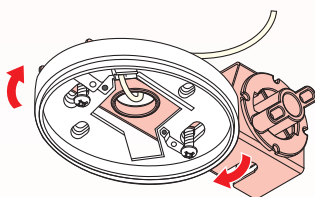

## Points

- 吊りボルト (W3/8) にねじ留め不要で取付け(ねじを別途使用でより強固に)。
- 絶縁効果の有る塩ビ製一体型板で、ブッシングの取付けが不要。
- ベースを留める際のビスは本体に装着済み。

**1** 製品本体に、感知器のベースを取付け、配線してください。

**2** ニチサポートを3分ボルトに差し込み、摘みを右に回します。

より強固に支持したい場合は4.0×8タッピンねじで留めてください。