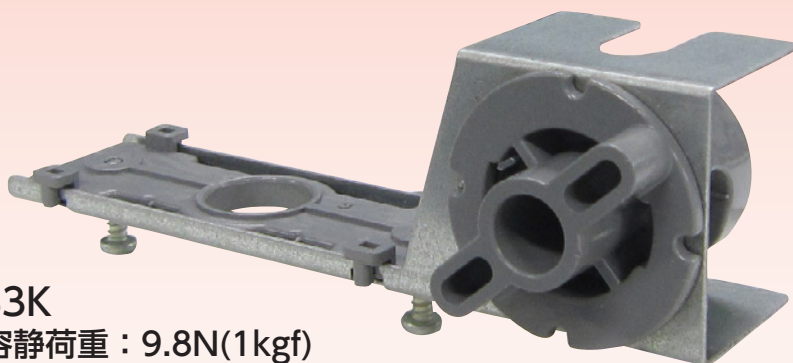

# ニチサポート 感知器用

NS3K  
許容静荷重：9.8N(1kgf)

**吊りボルト  
(W3/8) に  
簡単施工!!**

## Points

- 吊りボルト (W3/8) にねじ留め不要で取付け(ねじを別途使用でより強固に)。
- 絶縁効果の有る塩ビ製一体型板で、ブッシングの取付けが不要。
- ベースを留める際のビスは本体に装着済み。

**1** 製品本体に、感知器のベースを取付け、配線してください。

**2** ニチサポートを3分ボルトに差し込み、摘みを右に回します。

より強固に支持したい場合は4.0×8タッピンねじで留めてください。

●材質：樹脂部／硬質塩化ビニル、金属部／亜鉛めっき鋼板

| 種類    | ご注文品番    | 販売単位 | 梱包数 |    | 標準価格 |
|-------|----------|------|-----|----|------|
|       |          |      | 内   | 外箱 |      |
| W3/8用 | 新商品 NS3K | 10   | —   | 10 | 255円 |