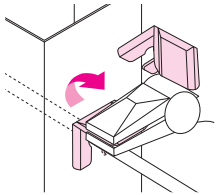

# スタットエース

つめキャップ使用で

新商品

・ボックス2連用  
・CSW4~6用

2連用はスライド可能(片方のみ)なので、施工に合わせ自由に移動が出来ます。

※CSW3個以下は、スタットエース1個用でご利用できます。

種類	商品コード	ご注文品番	販売単位	梱包数		標準価格	(税込価格)
				内(袋)	外(箱)		
1個用	25B4SA	4BSA	50	-	50		
1個用キャップ付	25B4SAK	4BSAK	50	-	50		
2連用・CSW用	25B4SAW	4BSAW	20	-	20		
つめキャップ	25B4SAKP	4BSAKP	-	1	-		

# 4mmバー固定金具C型

従来品 (KCC)

4mmバーの端から差込み、  
スライドさせ固定していました。

※KCCは販売中止になりました。

改良品 (KCCL)

留めたい  
箇所に

差込む  
だけ!!

取付簡単  
作業性アップ!

※間仕切りスタッド (角管) の穴  
あけはインパクトドライバーで  
φ5の穴を開けて下さい。

取り外し方

ペンチではさみ、ツメ先が  
つぶれないように4mmバー  
に対して直角  
に回すように  
取ると再利用  
できます。

種類	商品コード	ご注文品番	販売単位	梱包数		標準価格	(税込価格)
				内(袋)	外(箱)		
—	25BKCL	KCCL	50	50	500		

ビニル電線管・付属品