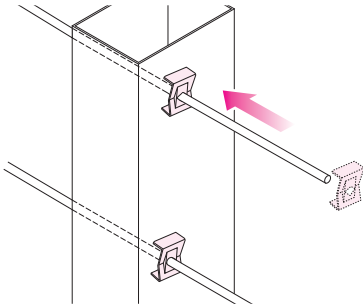

# スタットエース

つめキャップ使用で

新商品

・ボックス2連用  
・CSW4~6用

2連用はスライド可能(片方のみ)なので、施工に合わせ自由に移動が出来ます。

※CSW3個以下は、スタットエース1個用でご利用できます。

種類	商品コード	ご注文品番	販売単位	梱包数		標準価格	(税込価格)
				内(袋)	外(箱)		
1個用	25B4SA	4BSA	50	-	50		
1個用キャップ付	25B4SAK	4BSAK	50	-	50		
2連用・CSW用	25B4SAW	4BSAW	20	-	20		
つめキャップ	25B4SAKP	4BSAKP	-	1	-		

# 4mmバー固定金具C型

従来品 (KCC)

4mmバーの端から差込み、  
スライドさせ固定していました。

※KCCは販売中止になりました。

改良品 (KCCL)

留めたい  
箇所に

差込む  
だけ!!

取付簡単  
作業性アップ!

※間仕切りスタッド (角管) の穴  
あけはインパクトドライバーで  
φ5の穴を開けて下さい。

取り外し方

ペンチではさみ、ツメ先が  
つぶれないように4mmバー  
に対して直角  
に回すように  
取ると再利用  
できます。

種類	商品コード	ご注文品番	販売単位	梱包数		標準価格	(税込価格)
				内(袋)	外(箱)		
—	25BKCL	KCCL	50	50	500		

ビニル電線管・付属品