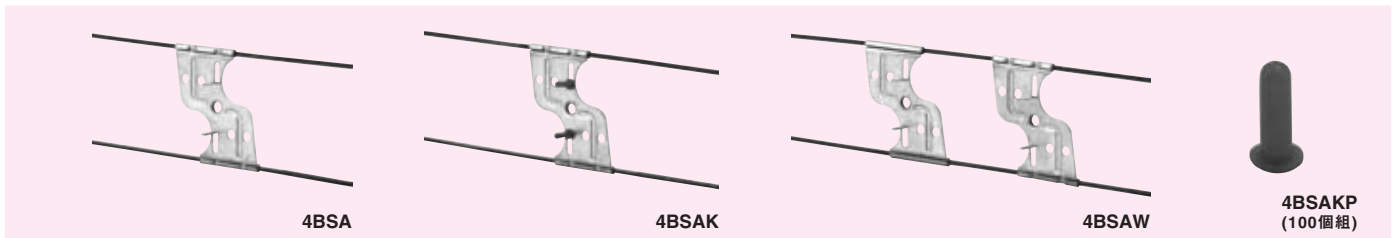

# スタットエース

つめキャップ使用で

新商品

・ボックス2連用  
・CSW4~6用

2連用はスライド可能(片方のみ)なので、施工に合わせ自由に移動が出来ます。

※CSW3個以下は、スタットエース1個用でご利用できます。

種類	商品コード	ご注文品番	販売単位	梱包数		標準価格	(税込価格)
				内(袋)	外(箱)		
1個用	25B4SA	4BSA	50	-	50		
1個用キャップ付	25B4SAK	4BSAK	50	-	50		
2連用・CSW用	25B4SAW	4BSAW	20	-	20		
つめキャップ	25B4SAKP	4BSAKP	-	1	-		

樹脂製ボックス

# 4mmバー固定金具C型

従来品 (KCC)

4mmバーの端から差込み、  
スライドさせ固定していました。

※KCCは販売中止になりました。

改良品 (KCCL)

留めたい  
箇所に

差込む  
だけ!!

取付簡単  
作業性アップ!