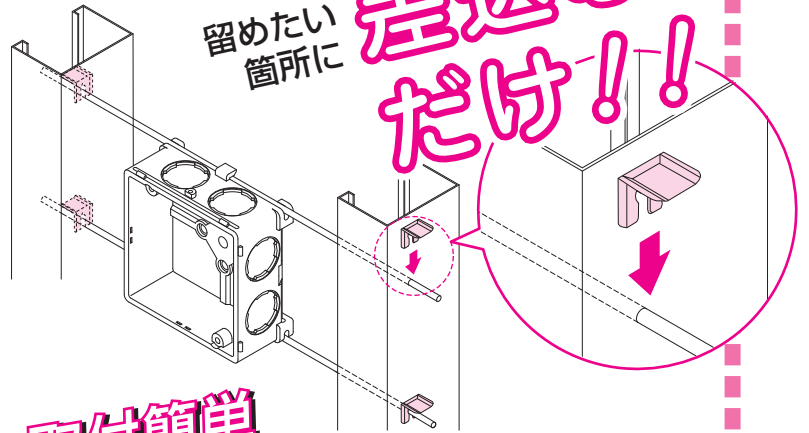

# スタットエース

つめキャップ使用で

新商品

・ボックス2連用  
・CSW4~6用

2連用はスライド可能(片方のみ)なので、施工に合わせ自由に移動が出来ます。

※CSW3個以下は、スタットエース1個用でご利用できます。

種類	商品コード	ご注文品番	販売単位	梱包数		標準価格	(税込価格)
				内(袋)	外(箱)		
1個用	25B4SA	4BSA	50	-	50		
1個用キャップ付	25B4SAK	4BSAK	50	-	50		
2連用・CSW用	25B4SAW	4BSAW	20	-	20		
つめキャップ	25B4SAKP	4BSAKP	-	1	-		

# 4mmバー固定金具C型

従来品 (KCC)

4mmバーの端から差込み、  
スライドさせ固定していました。

※KCCは販売中止になりました。

改良品 (KCCL)

留めたい  
箇所に

差込む  
だけ!!

取付簡単  
作業性アップ!

※間仕切りスタッド (角管) の穴  
あけはインパクトドライバーで  
φ5の穴を開けて下さい。

取り外し方

ペンチではさみ、ツメ先が  
つぶれないように4mmバー  
に対して直角  
に回すように  
取ると再利用  
できます。

種類	商品コード	ご注文品番	販売単位	梱包数		標準価格	(税込価格)
				内(袋)	外(箱)		
—	25BKCL	KCCL	50	50	500		

ビニル電線管・付属品