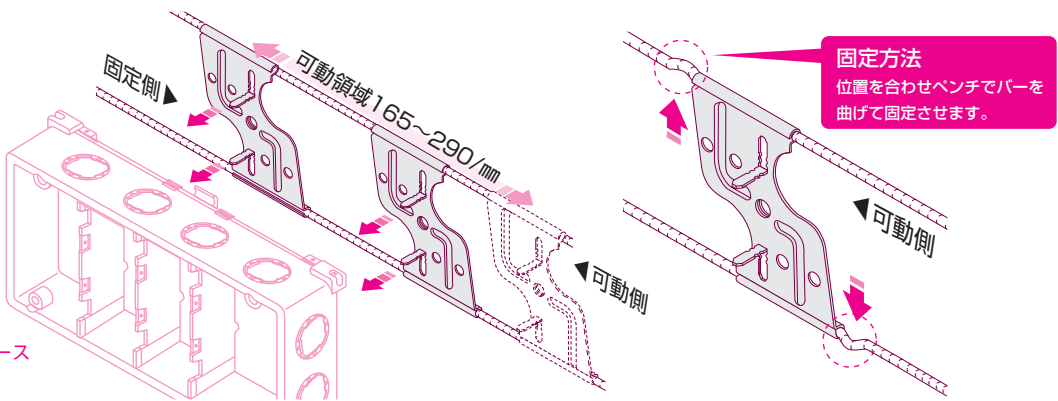

# スタットエース

つめキャップ使用で

新商品

・ボックス2連用  
・CSW4~6用

2連用はスライド可能(片方のみ)なので、施工に合わせ自由に移動が出来ます。

※CSW3個以下は、スタットエース1個用でご利用できます。

種類	商品コード	ご注文品番	販売単位	梱包数		標準価格	(税込価格)
				内(袋)	外(箱)		
1個用	25B4SA	4BSA	50	-	50		
1個用キャップ付	25B4SAK	4BSAK	50	-	50		
2連用・CSW用	25B4SAW	4BSAW	20	-	20		
つめキャップ	25B4SAKP	4BSAKP	-	1	-		

# 4mmバー固定金具C型

従来品 (KCC)

4mmバーの端から差込み、  
スライドさせ固定していました。

※KCCは販売中止になりました。

改良品 (KCCL)

留めたい  
箇所に

差込む  
だけ!!

取付簡単  
作業性アップ!

※間仕切りスタッド (角管) の穴  
あけはインパクトドライバーで  
φ5の穴を開けて下さい。

取り外し方

ペンチではさみ、ツメ先が  
つぶれないように4mmバー  
に対して直角  
に回すように  
取ると再利用  
できます。

種類	商品コード	ご注文品番	販売単位	梱包数		標準価格	(税込価格)
				内(袋)	外(箱)		
—	25BKCL	KCCL	50	50	500		

ビニル電線管・付属品