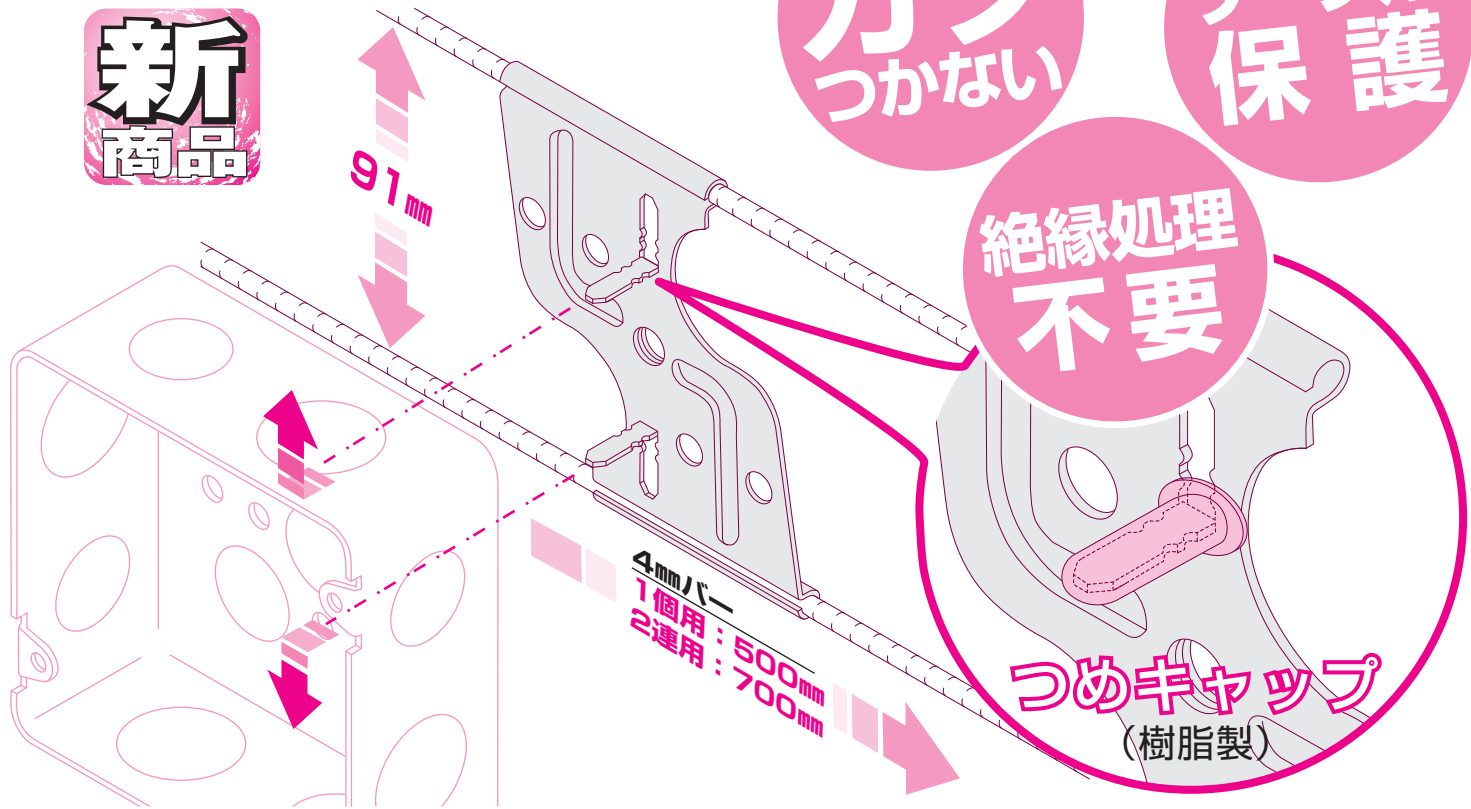

# スタットエース

つめキャップ使用で

新商品

・ボックス2連用  
・CSW4~6用

2連用はスライド可能(片方のみ)なので、施工に合わせ自由に移動が出来ます。

※CSW3個以下は、スタットエース1個用でご利用できます。

種類	商品コード	ご注文品番	販売単位	梱包数		標準価格	(税込価格)
				内(袋)	外(箱)		
1個用	25B4SA	4BSA	50	-	50		
1個用キャップ付	25B4SAK	4BSAK	50	-	50		
2連用・CSW用	25B4SAW	4BSAW	20	-	20		
つめキャップ	25B4SAKP	4BSAKP	-	1	-		

樹脂製ボックス

# 4mmバー固定金具C型

従来品 (KCC)

4mmバーの端から差込み、  
スライドさせ固定していました。

※KCCは販売中止になりました。

改良品 (KCCL)

留めたい  
箇所に

差込む  
だけ!!

取付簡単  
作業性アップ!

※間仕切りスタッド (角管) の穴  
あけはインパクトドライバーで  
φ5の穴を開けて下さい。

取り外し方

ペンチではさみ、ツメ先が  
つぶれないように4mmバー  
に対して直角  
に回すように  
取ると再利用  
できます。

種類	商品コード	ご注文品番	販売単位	梱包数		標準価格	(税込価格)
				内(袋)	外(箱)		
—	25BKCL	KCCL	50	50	500		

ビニル電線管・付属品