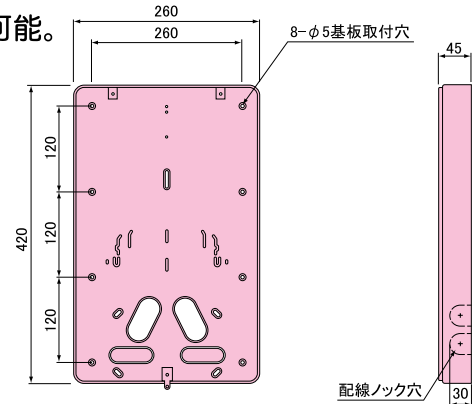

特長

配線孔が従来の2倍。
配線作業がスムーズ。

メーター取付ベースに
取付穴位置がフリーな
長穴を設けました。
外壁タイルを避け、タ
イル目地にビス止めで
きます。

メーター取付ベースに
は、深い取付穴を設け
ました。
長いねじは不要です。

メーター取付ベースに
水準器が置けるため
水平の位置合わせが
簡単です。

銘板ラベルの交換は
カバー裏面から
差し込むだけです。

難燃性樹脂製品

取付板が こんなに大きくなりました！

120A大用

ND5KJ

なるほど!!

- ・大きなメーターも取付可能。
- ・ゆったりケーブル接続。

マンセル参考値：2Y7.6/1.2

商品コード	ご注文品番	品名	適用範囲	カラー	梱包数	標準価格
27ND5KJ	ND5KJ	電力量計取付板ND5KJ	30A~120A	アイボリー	1	

従来品

ND-1