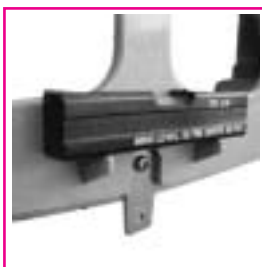

特長

配線孔が従来の2倍。
配線作業がスムーズ。

メーター取付ベースに
取付穴位置がフリーな
長穴を設けました。
外壁タイルを避け、タ
イル目地にビス止めで
きます。

メーター取付ベースに
は、深い取付穴を設け
ました。
長いねじは不要です。

メーター取付ベースに
水準器が置けるため
水平の位置合わせが
簡単です。

銘板ラベルの交換は
カバー裏面から
差し込むだけです。

難燃性樹脂製品

取付板が こんなに大きくなりました！

120A大用

ND5KJ

なるほど!!

- ・大きなメーターも取付可能。
- ・ゆったりケーブル接続。

マンセル参考値：2Y7.6/1.2

商品コード	ご注文品番	品名	適用範囲	カラー	梱包数	標準価格
27ND5KJ	ND5KJ	電力量計取付板ND5KJ	30A~120A	アイボリー	1	

従来品

ND-1