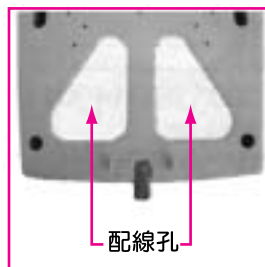

電力量計取付板化粧カバー付

オシャレな
スタイル

before

なんということでしょう!

After

マンセル参考値 : 9.9YR7.1/0.5

難燃性樹脂製品

商品コード	ご注文品番	品名	適用範囲	カラー	梱包数	標準価格
27ND5KGS	ND5KGS	電力量計取付板化粧カバー付 ND5KGS	30A~120A	ライトグレー	1	

特長

配線孔が従来の2倍。
配線作業がスムーズ。

メーター取付ベースに
取付穴位置がフリーな
長穴を設けました。
外壁タイルを避け、タ
イル目地にビス止めで
きます。

メーター取付ベースに
は、深い取付穴を設け
ました。
長いねじは不要です。

メーター取付ベースに
水準器が置けるため
水平の位置合わせが
簡単です。

銘板ラベルの交換は
カバー裏面から
差し込むだけです。

難燃性樹脂製品

取付板が こんなに大きくなりました！

120A大用

ND5KJ

なるほど!!

- ・大きなメーターも取付可能。
- ・ゆったりケーブル接続。

マンセル参考値：2Y7.6/1.2

商品コード	ご注文品番	品名	適用範囲	カラー	梱包数	標準価格
27ND5KJ	ND5KJ	電力量計取付板ND5KJ	30A~120A	アイボリー	1	

従来品

ND-1