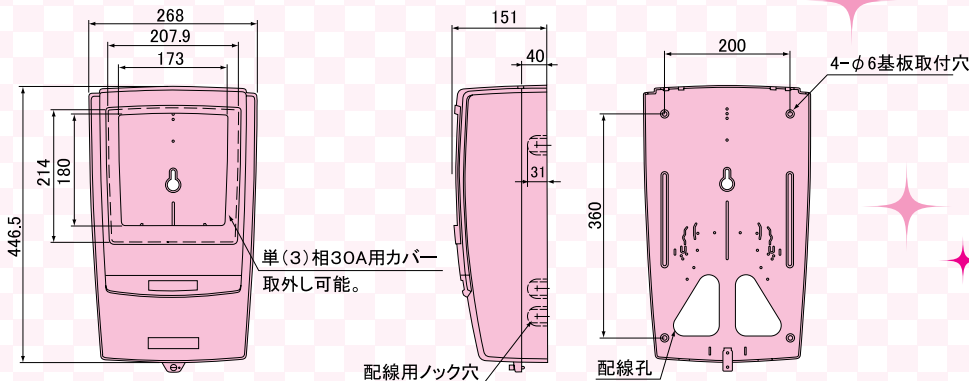

電力量計取付板化粧カバー付

オシャレな
スタイル

before

なんということでしょう!

After

マンセル参考値 : 9.9YR7.1/0.5

難燃性樹脂製品

商品コード	ご注文品番	品名	適用範囲	カラー	梱包数	標準価格
27ND5KGS	ND5KGS	電力量計取付板化粧カバー付 ND5KGS	30A~120A	ライトグレー	1	

特長

配線孔が従来の2倍。
配線作業がスムーズ。

メーター取付ベースに
取付穴位置がフリーな
長穴を設けました。
外壁タイルを避け、タ
イル目地にビス止めで
きます。

メーター取付ベースに
は、深い取付穴を設け
ました。
長いねじは不要です。

メーター取付ベースに
水準器が置けるため
水平の位置合わせが
簡単です。

銘板ラベルの交換は
カバー裏面から
差し込むだけです。

難燃性樹脂製品

取付板が こんなに大きくなりました！

120A大用

ND5KJ

なるほど!!

- ・大きなメーターも取付可能。
- ・ゆったりケーブル接続。

マンセル参考値：2Y7.6/1.2

商品コード	ご注文品番	品名	適用範囲	カラー	梱包数	標準価格
27ND5KJ	ND5KJ	電力量計取付板ND5KJ	30A~120A	アイボリー	1	

従来品

ND-1