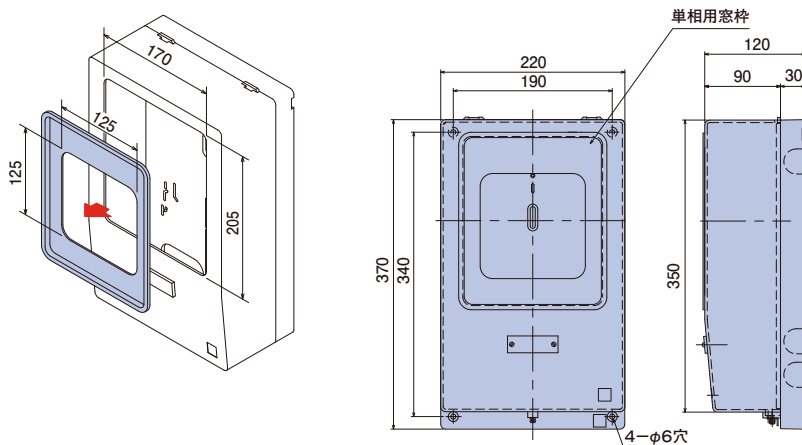

## 電力量計取付板 ND2型

ND2KJ

取付個数  
1個  
適応範囲  
30A~120A

- 材質：難燃性ABS
- 付属品：木ねじ 4.5×50(4本)  
なベタッピン 4.0×35(2本)  
なベタッピン(SUS) 4.0×16(1本)

適応範囲  
30A ~ 120A

- ◎一般社団法人 全九州電気工業協会 [優良機材推奨認定品]
- 強化耐候型メーター対応品です。
- 4色ありますので、外観にあわせてご使用いただけます。
- 自己消火性樹脂(難燃性ABS)を使用しています。

4色あるので  
外観にあわせて  
選べるよ

226mm幅の取付穴は、  
直角金物(P.193)に対応  
しています

ご注意：電力会社によって寸法規定がある場合があります。ご確認の上、最適寸法の取付板をご使用ください。

種類	ご注文品番	色	梱包数		標準価格
			内(袋)	外(箱)	
1個用	ND2KJ	ミルキーホワイト	1	10	1,500円
	ND2KG	グレー			
	ND2KB	ブラウン			
	ND2KLB	ライトブラック			

## 電力量計取付板(化粧カバー付) ND2型

右記商品(ND2KJ)に化粧  
カバーを取付けた商品です

ND2KJS

取付個数  
1個  
適応範囲  
30A~120A

- 材質：難燃性ABS
- 付属品：木ねじ 4.5×50(4本)  
なベタッピン 4.0×35(2本)  
なベタッピン(SUS) 4.0×16(1本)

適応範囲  
30A ~ 120A

- 4色ありますので、外観にあわせてご使用いただけます。
- 三相電力量計を取付ける時は、単相用窓枠を外して、ご使用ください。
- 自己消火性樹脂(難燃性ABS)を使用しています。

### 施工方法

ご注意：電力会社によって寸法規定がある場合があります。ご確認の上、最適寸法の取付板をご使用ください。

種類	ご注文品番	色	梱包数		標準価格
			内(箱)	外(箱)	
1個用	ND2KJS	ミルキーホワイト	1	5	3,800円
	ND2KGS	グレー			
	ND2KBS	ブラウン			
	ND2KLBS	ライトブラック			