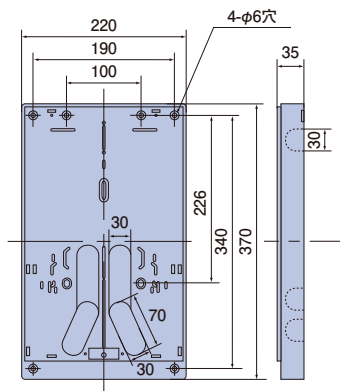

## 電力量計取付板 ND2型

ND2KJ

取付個数  
1個  
適応範囲  
30A~120A

- 材質：難燃性ABS
- 付属品：木ねじ 4.5×50(4本)  
なベタッピン 4.0×35(2本)  
なベタッピン(SUS) 4.0×16(1本)

適応範囲  
30A ~ 120A

- ◎一般社団法人 全九州電気工業協会 [優良機材推奨認定品]
- 強化耐候型メーター対応品です。
- 4色ありますので、外観にあわせてご使用いただけます。
- 自己消火性樹脂(難燃性ABS)を使用しています。

4色あるので  
外観にあわせて  
選べるよ

226mm幅の取付穴は、  
直角金物(P.193)に対応  
しています

ご注意：電力会社によって寸法規定がある場合があります。ご確認の上、最適寸法の取付板をご使用ください。

種類	ご注文品番	色	梱包数		標準価格
			内(袋)	外(箱)	
1個用	ND2KJ	ミルキーホワイト	1	10	1,500円
	ND2KG	グレー			
	ND2KB	ブラウン			
	ND2KLB	ライトブラック			

## 電力量計取付板(化粧カバー付) ND2型

右記商品(ND2KJ)に化粧  
カバーを取付けた商品です

ND2KJS

取付個数  
1個  
適応範囲  
30A~120A

- 材質：難燃性ABS
- 付属品：木ねじ 4.5×50(4本)  
なベタッピン 4.0×35(2本)  
なベタッピン(SUS) 4.0×16(1本)

適応範囲  
30A ~ 120A

- 4色ありますので、外観にあわせてご使用いただけます。
- 三相電力量計を取付ける時は、単相用窓枠を外して、ご使用ください。
- 自己消火性樹脂(難燃性ABS)を使用しています。

## 電力量計取付板 ND1型 全関東電気工事協会仕様

◎公益社団法人 全関東電気工事協会 [優良機材推奨認定品]

●自己消火性樹脂(難燃性ABS)を使用しています。

取付個数  
1個  
適応範囲  
30A~120A

ND1KJ-T

取付個数  
2個  
適応範囲  
30A~120A

ND12KJ-T

●ミルキーホワイ  
●グレー(1個用)