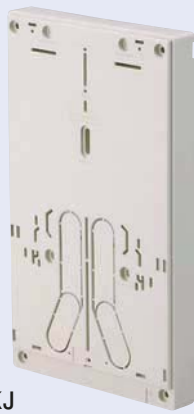

## 電力量計取付板 ND2型

ND2KJ

取付個数  
1個  
適応範囲  
30A~120A

- 材質：難燃性ABS
- 付属品：木ねじ 4.5×50(4本)  
なベタッピン 4.0×35(2本)  
なベタッピン(SUS) 4.0×16(1本)

適応範囲  
30A ~ 120A

- ◎一般社団法人 全九州電気工業協会 [優良機材推奨認定品]
- 強化耐候型メーター対応品です。
- 4色ありますので、外観にあわせてご使用いただけます。
- 自己消火性樹脂(難燃性ABS)を使用しています。

4色あるので  
外観にあわせて  
選べるよ

226mm幅の取付穴は、  
直角金物(P.193)に対応  
しています

ご注意：電力会社によって寸法規定がある場合があります。ご確認の上、最適寸法の取付板をご使用ください。

種類	ご注文品番	色	梱包数		標準価格
			内(袋)	外(箱)	
1個用	ND2KJ	ミルキーホワイト	1	10	1,500円
	ND2KG	グレー			
	ND2KB	ブラウン			
	ND2KLB	ライトブラック			

## 電力量計取付板(化粧カバー付) ND2型

右記商品(ND2KJ)に化粧  
カバーを取付けた商品です

ND2KJS

取付個数  
1個  
適応範囲  
30A~120A

- 材質：難燃性ABS
- 付属品：木ねじ 4.5×50(4本)  
なベタッピン 4.0×35(2本)  
なベタッピン(SUS) 4.0×16(1本)

適応範囲  
30A ~ 120A

- 4色ありますので、外観にあわせてご使用いただけます。
- 三相電力量計を取付ける時は、単相用窓枠を外して、ご使用ください。
- 自己消火性樹脂(難燃性ABS)を使用しています。