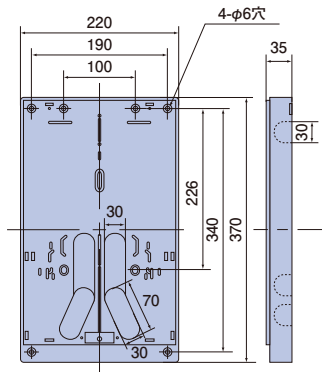

ご注意：電力会社によって寸法規定がある場合があります。ご確認の上、最適寸法の取付板をご使用ください。

優良な機材として認められた商品だよ

- 材質：難燃性ABS
- 付属品：丸木ねじ4.5×50 (1個用・2個用×4本)  
なべタッピン4.0×35 (1個用×2本) (2個用×4本)  
なべタッピン (SUS) 4.0×16 (1個用×1本) (2個用×2本)

種類	適応範囲
1個用	30A~120A
2個用	30A~120A

## 電力量計取付板 ND2型 全関東電気工事協会仕様

◎公益社団法人 全関東電気工事協会 [優良機材推奨認定品]

- 強化耐候型メーター対応品です。
- 4色ありますので、外観にあわせてご使用いただけます。
- 自己消火性樹脂(難燃性ABS)を使用しています。

取付個数  
1個  
適応範囲  
30A~120A

ND2KJ-T

●ミルキーホワイ  
●グレー  
●ブラウン  
●ライトブラック

226mm幅の取付穴は、直角金物(P.193)に対応しています

ご注意：電力会社によって寸法規定がある場合があります。ご確認の上、最適寸法の取付板をご使用ください。

- 材質：難燃性ABS
- 付属品：丸木ねじ4.5×50 (4本)  
なべタッピン4.0×35 (2本)  
なべタッピン (SUS) 4.0×16 (1本)

適応範囲
30A~120A

種類	ご注文品番	色	梱包数		標準価格
			内(袋)	外(箱)	
1個用	ND2KJ-T	ミルキーホワイ	1	10	1,500円
	ND2KG-T	グレー			
	ND2KB-T	ブラウン			
	ND2KLB-T	ライトブラック			