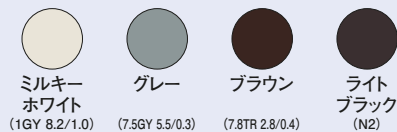

4色あるので  
外観にあわせて  
選べるよ

226mm幅の取付穴は、  
直角金物(P.193)に対応  
しています

ご注意：電力会社によって寸法規定がある場合があります。ご確認の上、最適寸法の取付板をご使用ください。

種類	ご注文品番	色	梱包数		標準価格
			内(袋)	外(箱)	
1個用	ND2KJ	ミルキーホワイト	1	10	1,500円
	ND2KG	グレー			
	ND2KB	ブラウン			
	ND2KLB	ライトブラック			

## 電力量計取付板(化粧カバー付) ND2型

右記商品(ND2KJ)に化粧  
カバーを取付けた商品です

ND2KJS

取付個数  
1個  
適応範囲  
30A~120A

- 材質：難燃性ABS
- 付属品：木ねじ 4.5×50(4本)  
なベタッピン 4.0×35(2本)  
なベタッピン(SUS) 4.0×16(1本)

適応範囲  
30A ~ 120A

- 4色ありますので、外観にあわせてご使用いただけます。
- 三相電力量計を取付ける時は、単相用窓枠を外して、ご使用ください。
- 自己消火性樹脂(難燃性ABS)を使用しています。