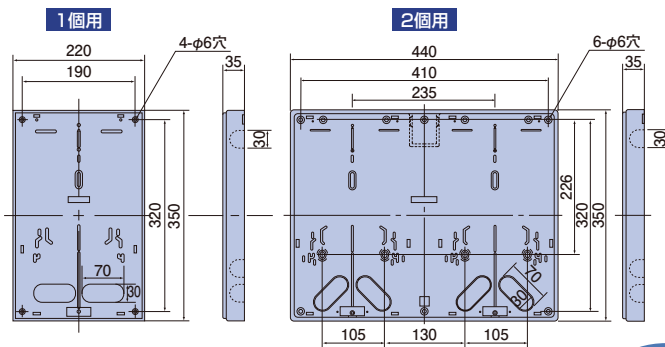

### 施工方法

ご注意：電力会社によって寸法規定がある場合があります。ご確認の上、最適寸法の取付板をご使用ください。

種類	ご注文品番	色	梱包数		標準価格
			内(箱)	外(箱)	
1個用	ND2KJS	ミルキーホワイト	1	5	3,800円
	ND2KGS	グレー			
	ND2KBS	ブラウン			
	ND2KLBS	ライトブラック			

## 電力量計取付板 ND1型 全関東電気工事協会仕様

◎公益社団法人 全関東電気工事協会 [優良機材推奨認定品]

●自己消火性樹脂(難燃性ABS)を使用しています。

取付個数  
1個  
適応範囲  
30A~120A

ND1KJ-T

取付個数  
2個  
適応範囲  
30A~120A

ND12KJ-T

●ミルキーホワイ  
●グレー(1個用)

ご注意：電力会社によって寸法規定がある場合があります。ご確認の上、最適寸法の取付板をご使用ください。

優良な機材として認められた商品だよ

- 材質：難燃性ABS
- 付属品：丸木ねじ4.5×50 (1個用・2個用×4本)  
なべタッピン4.0×35 (1個用×2本) (2個用×4本)  
なべタッピン (SUS) 4.0×16 (1個用×1本) (2個用×2本)

種類	適応範囲
1個用	30A~120A
2個用	30A~120A