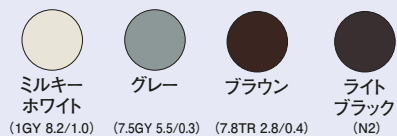

## 電力量計取付板 ND2型

ND2KJ

取付個数  
1個  
適応範囲  
30A~120A

- 材質：難燃性ABS
- 付属品：木ねじ 4.5×50(4本)  
なベタッピン 4.0×35(2本)  
なベタッピン(SUS) 4.0×16(1本)

適応範囲  
30A ~ 120A

- ◎一般社団法人 全九州電気工業協会 [優良機材推奨認定品]
- 強化耐候型メーター対応品です。
- 4色ありますので、外観にあわせてご使用いただけます。
- 自己消火性樹脂(難燃性ABS)を使用しています。

4色あるので  
外観にあわせて  
選べるよ

226mm幅の取付穴は、  
直角金物(P.193)に対応  
しています

ご注意：電力会社によって寸法規定がある場合があります。ご確認の上、最適寸法の取付板をご使用ください。

種類	ご注文品番	色	梱包数		標準価格
			内(袋)	外(箱)	
1個用	ND2KJ	ミルキーホワイト	1	10	1,500円
	ND2KG	グレー			
	ND2KB	ブラウン			
	ND2KLB	ライトブラック			