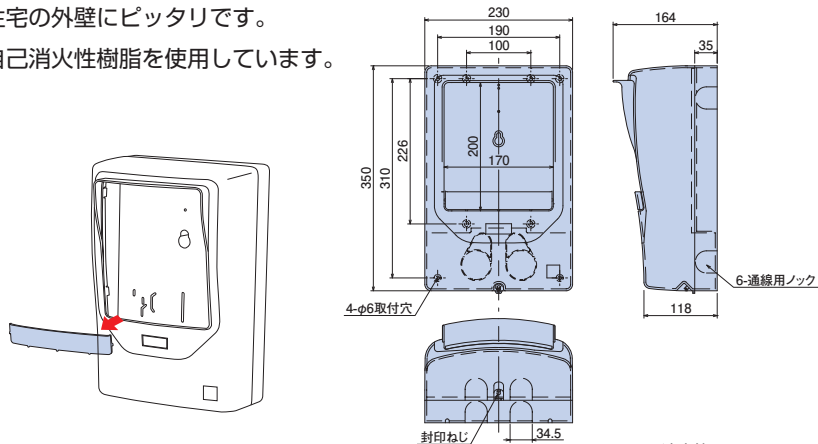

ご注意：
電力会社によって寸法規定がある場合があります。
ご確認の上、最適寸法の取付板をご使用ください。

- 材質：硬質塩化ビニル
- 付属品：丸木ねじ (SUS) 4.5×38 (1個用×6本) (2個用×8本)
丸木ねじ4.5×32 (1個用×2本) (2個用×4本)
なべタッピン (SUS) 4.0×16 (1個用×1本) (2個用×2本)

種類	ご注文品番	色	梱包数		標準価格
			内(箱)	外(箱)	
1個用	ND2LSW	ホワイト	1	3	6,000円
2個用	ND22LSW	—	—	1	11,500円

電力量計取付板(化粧カバー付) ND2M型 全関東電気工事協会仕様

ND2MSW-T

取付個数
1個
適応範囲
30A~120A

- 材質：硬質塩化ビニル
- 付属品：丸木ねじ (SUS) 4.5×38 (4本)
丸木ねじ4.5×32 (2本)
なべタッピン (SUS) 4.0×16 (1本)

◎公益社団法人 全関東電気工事協会 [優良機材推奨認定品]

- 曲線で構成したユニバーサルなデザインです。
- 住宅の外壁にピッタリです。
- 自己消火性樹脂を使用しています。

ご注意：電力会社によって寸法規定がある場合があります。ご確認の上、最適寸法の取付板をご使用ください。

※120Aの電力量計でサイズによっては取付不可能な事がございます。

種類	ご注文品番	色	梱包数		標準価格
			内(箱)	外(箱)	
1個用	ND2MSW-T	ホワイト	1	5	3,800円

電力量計取付板(化粧カバー付) ND2L型 全関東電気工事協会仕様

ND2LSW-T

取付個数
1個
適応範囲
30A~120A