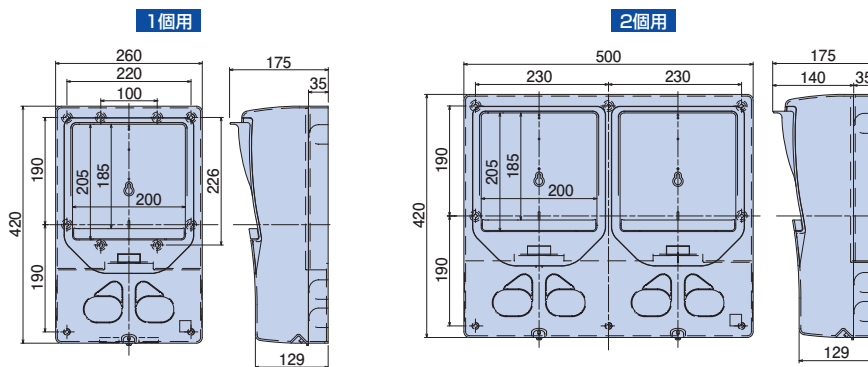

電力量計取付板(化粧カバー付) ND2M型 全関東電気工事協会仕様

ND2MSW-T

取付個数
1個
適応範囲
30A~120A

- 材質：硬質塩化ビニル
- 付属品：丸木ねじ (SUS) 4.5×38 (4本)
丸木ねじ4.5×32 (2本)
なべタッピン (SUS) 4.0×16 (1本)

◎公益社団法人 全関東電気工事協会 [優良機材推奨認定品]

- 曲線で構成したユニバーサルなデザインです。
- 住宅の外壁にピッタリです。
- 自己消火性樹脂を使用しています。

ご注意：電力会社によって寸法規定がある場合があります。ご確認の上、最適寸法の取付板をご使用ください。

※120Aの電力量計でサイズによっては取付不可能な事がございます。

種類	ご注文品番	色	梱包数		標準価格
			内(箱)	外(箱)	
1個用	ND2MSW-T	ホワイト	1	5	3,800円

電力量計取付板(化粧カバー付) ND2L型 全関東電気工事協会仕様

ND2LSW-T

取付個数
1個
適応範囲
30A~120A

ND22LSW-T

取付個数
2個
適応範囲
30A~120A

- 材質：硬質塩化ビニル
- 付属品：丸木ねじ (SUS) 4.5×38 (1個用×6本) (2個用×8本)
丸木ねじ4.5×32 (1個用×2本) (2個用×4本)
なべタッピン (SUS) 4.0×16 (1個用×1本) (2個用×2本)

◎公益社団法人 全関東電気工事協会 [優良機材推奨認定品]

太陽光発電の売買メーターに最適な大型のボックスです。

- 曲線で構成したユニバーサルなデザインです。
- 住宅の外壁にピッタリです。
- 2個用は太陽光発電の売買メーターに最適です。
- 自己消火性樹脂を使用しています。

ご注意：電力会社によって寸法規定がある場合があります。ご確認の上、最適寸法の取付板をご使用ください。

※120Aの電力量計でサイズによっては取付不可能な事がございます。

種類	ご注文品番	色	梱包数		標準価格
			内(箱)	外(箱)	
1個用	ND2LSW-T	ホワイト	1	3	6,000円
2個用	ND22LSW-T	ホワイト	—	1	11,500円