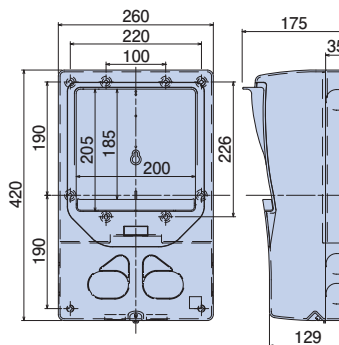

電力量計取付板(化粧カバー付) ND2L型

太陽光発電の売買メーターに最適な大形のボックスです。

- 曲線で構成したユニバーサルなデザインです。
- 住宅の外壁にピッタリです。
- 2個用は太陽光発電の売買メーターに最適です。
- 自己消火性樹脂を使用しています。

施工方法

ココがポイント

デザイン重視の
メーターボックス。
2個用は太陽光発電の
売買メーターに最適!!

建築配線資材

05

電力量計取付板

電力量計取付板
付属品

配線・配管資材

端子箱・電極箱

サドル

防火区画貫通材

標識類

ND2LSW

取付個数
1個
適応範囲
30A~120A

ND22LSW

取付個数
2個
適応範囲
30A~120A

1個用

2個用

適応範囲

30A~120A

※120Aの電力量計でサイズによっては取付不可能な事がございます。

電力量計取付板(化粧カバー付) ND2M型 全関東電気工事協会仕様

ND2MSW-T

取付個数
1個
適応範囲
30A~120A

- 材質：硬質塩化ビニル
- 付属品：丸木ねじ (SUS) 4.5×38 (4本)
丸木ねじ4.5×32 (2本)
なべタッピン (SUS) 4.0×16 (1本)

◎公益社団法人 全関東電気工事協会 [優良機材推奨認定品]

- 曲線で構成したユニバーサルなデザインです。
- 住宅の外壁にピッタリです。
- 自己消火性樹脂を使用しています。