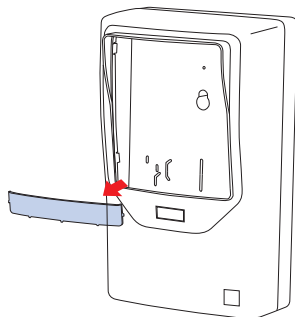

電力量計取付板(化粧カバー付) ND2L型

太陽光発電の売買メーターに最適な大形のボックスです。

- 曲線で構成したユニバーサルなデザインです。
- 住宅の外壁にピッタリです。
- 2個用は太陽光発電の売買メーターに最適です。
- 自己消火性樹脂を使用しています。

施工方法

ココがポイント

デザイン重視の
メーターボックス。
2個用は太陽光発電の
売買メーターに最適!!

建築配線資材

05