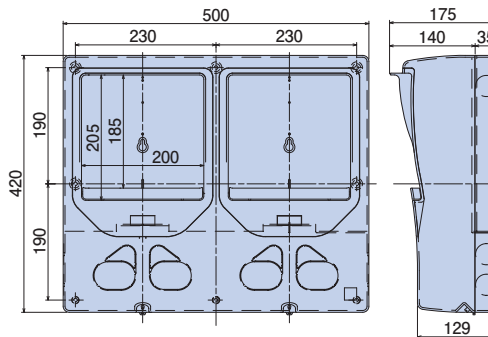

取付個数
1個
適応範囲
30A~120A

ND22LSW

取付個数
2個
適応範囲
30A~120A

1個用

2個用

適応範囲

30A~120A

※120Aの電力量計でサイズによっては取付不可能な事がございます。

ご注意：
電力会社によって寸法規定がある場合があります。
ご確認の上、最適寸法の取付板をご使用ください。

- 材質：硬質塩化ビニル
- 付属品：丸木ねじ (SUS) 4.5×38 (1個用×6本) (2個用×8本)
丸木ねじ4.5×32 (1個用×2本) (2個用×4本)
なべタッピン (SUS) 4.0×16 (1個用×1本) (2個用×2本)

種類	ご注文品番	色	梱包数		標準価格
			内(箱)	外(箱)	
1個用	ND2LSW	ホワイト	1	3	6,000円
2個用	ND22LSW	—	—	1	11,500円

電力量計取付板(化粧カバー付) ND2M型 全関東電気工事協会仕様

ND2MSW-T

取付個数
1個
適応範囲
30A~120A

- 材質：硬質塩化ビニル
- 付属品：丸木ねじ (SUS) 4.5×38 (4本)
丸木ねじ4.5×32 (2本)
なべタッピン (SUS) 4.0×16 (1本)

◎公益社団法人 全関東電気工事協会 [優良機材推奨認定品]

- 曲線で構成したユニバーサルなデザインです。
- 住宅の外壁にピッタリです。
- 自己消火性樹脂を使用しています。

ご注意：電力会社によって寸法規定がある場合があります。ご確認の上、最適寸法の取付板をご使用ください。

※120Aの電力量計でサイズによっては取付不可能な事がございます。

種類	ご注文品番	色	梱包数		標準価格
			内(箱)	外(箱)	
1個用	ND2MSW-T	ホワイト	1	5	3,800円

電力量計取付板(化粧カバー付) ND2L型 全関東電気工事協会仕様

ND2LSW-T

取付個数
1個
適応範囲
30A~120A