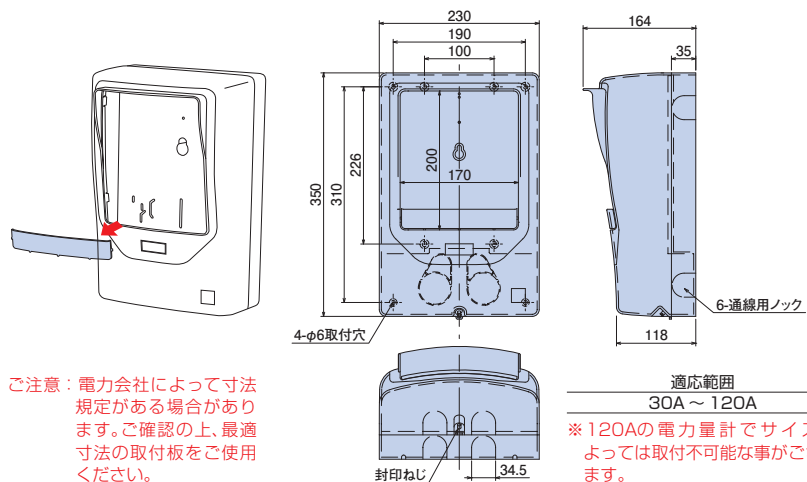

施工方法

- ●材質：硬質塩化ビニル
- ●付属品：木ねじ (SUS) 4.5×38 (4本)
  木ねじ4.5×32 (2本)
  なべタッピン (SUS) 4.0×16 (1本)

種類	ご注文品番	色	梱包数		標準価格
			内(箱)	外(箱)	
1個用	ND2MSW	ホワイト	1	5	3,800円

◎本カタログに記載の標準価格は税抜き価格になります。