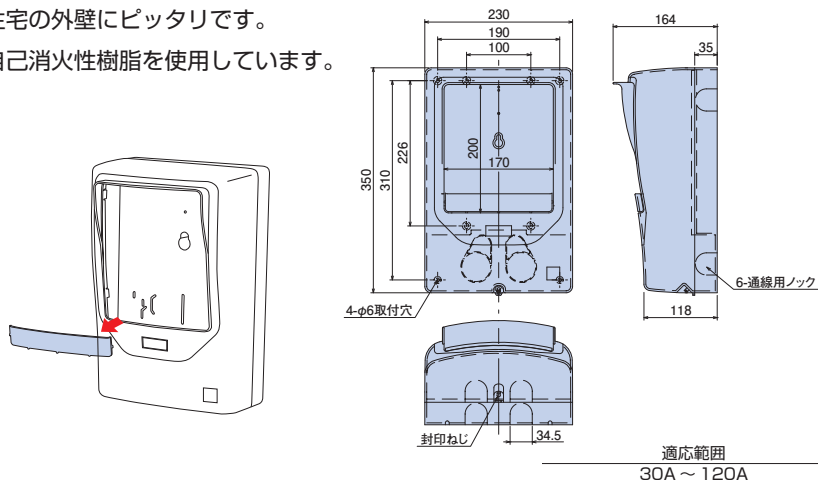

## 電力量計取付板(化粧カバー付) ND2M型 全関東電気工事協会仕様

ND2MSW-T

取付個数  
1個  
適応範囲  
30A~120A

- 材質：硬質塩化ビニル
- 付属品：丸木ねじ (SUS) 4.5×38 (4本)  
丸木ねじ4.5×32 (2本)  
なべタッピン (SUS) 4.0×16 (1本)

◎公益社団法人 全関東電気工事協会 [優良機材推奨認定品]

- 曲線で構成したユニバーサルなデザインです。
- 住宅の外壁にピッタリです。
- 自己消火性樹脂を使用しています。

ご注意：電力会社によって寸法規定がある場合があります。ご確認の上、最適寸法の取付板をご使用ください。

※120Aの電力量計でサイズによっては取付不可能な事がございます。

種類	ご注文品番	色	梱包数		標準価格
			内(箱)	外(箱)	
1個用	ND2MSW-T	ホワイト	1	5	3,800円

## 電力量計取付板(化粧カバー付) ND2L型 全関東電気工事協会仕様

ND2LSW-T

取付個数  
1個  
適応範囲  
30A~120A

ND22LSW-T

取付個数  
2個  
適応範囲  
30A~120A

- 材質：硬質塩化ビニル
- 付属品：丸木ねじ (SUS) 4.5×38 (1個用×6本) (2個用×8本)  
丸木ねじ4.5×32 (1個用×2本) (2個用×4本)  
なべタッピン (SUS) 4.0×16 (1個用×1本) (2個用×2本)