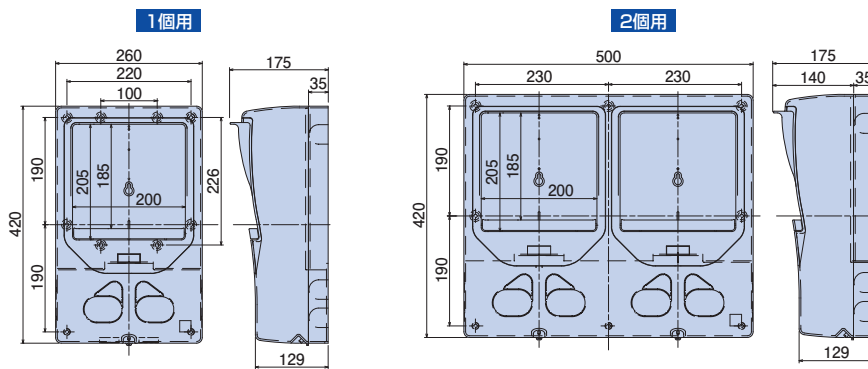

## 電力量計取付板(化粧カバー付) ND2M型 全関東電気工事協会仕様

ND2MSW-T

取付個数  
1個  
適応範囲  
30A~120A

- 材質：硬質塩化ビニル
- 付属品：丸木ねじ (SUS) 4.5×38 (4本)  
丸木ねじ4.5×32 (2本)  
なべタッピン (SUS) 4.0×16 (1本)

◎公益社団法人 全関東電気工事協会 [優良機材推奨認定品]

- 曲線で構成したユニバーサルなデザインです。
- 住宅の外壁にピッタリです。
- 自己消火性樹脂を使用しています。

ご注意：電力会社によって寸法規定がある場合があります。ご確認の上、最適寸法の取付板をご使用ください。

※120Aの電力量計でサイズによっては取付不可能な事がございます。

種類	ご注文品番	色	梱包数		標準価格
			内(箱)	外(箱)	
1個用	ND2MSW-T	ホワイト	1	5	3,800円

## 電力量計取付板(化粧カバー付) ND2L型 全関東電気工事協会仕様

ND2LSW-T

取付個数  
1個  
適応範囲  
30A~120A

ND22LSW-T

取付個数  
2個  
適応範囲  
30A~120A

- 材質：硬質塩化ビニル
- 付属品：丸木ねじ (SUS) 4.5×38 (1個用×6本) (2個用×8本)  
丸木ねじ4.5×32 (1個用×2本) (2個用×4本)  
なべタッピン (SUS) 4.0×16 (1個用×1本) (2個用×2本)

◎公益社団法人 全関東電気工事協会 [優良機材推奨認定品]

**太陽光発電の売買メーターに最適な大型のボックスです。**

- 曲線で構成したユニバーサルなデザインです。
- 住宅の外壁にピッタリです。
- 2個用は太陽光発電の売買メーターに最適です。
- 自己消火性樹脂を使用しています。

ご注意：電力会社によって寸法規定がある場合があります。ご確認の上、最適寸法の取付板をご使用ください。

※120Aの電力量計でサイズによっては取付不可能な事がございます。