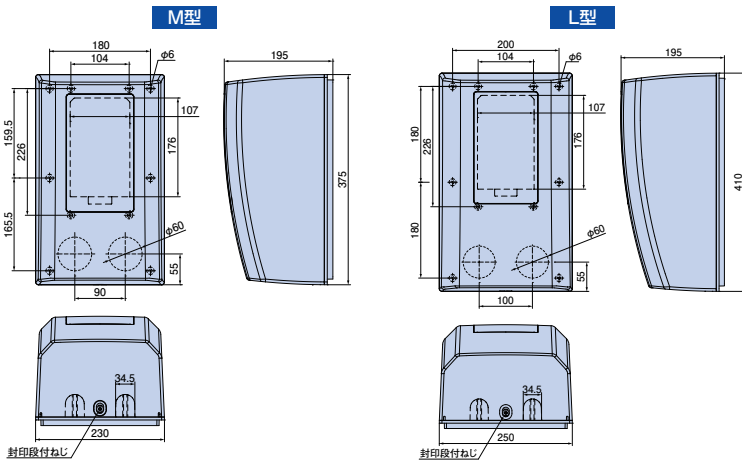

## 電力メーターボックス

**MBM-W**

取付個数  
1個  
適応範囲  
30A・60A

**MBL-PS**

取付個数  
1個  
適応範囲  
30A~120A

○ ホワイト  
○ プラチナシルバー

- デザイン性を重視したメーターボックスです。
- 隠蔽配線用です。

### 施工方法

適応範囲  
MBM 30A・60A  
MBL 30A~120A

※120Aの電力量計でサイズによっては取付不可能な事がございます。

新商品

- 材質：難燃性ABS
- 付属品：丸木ねじ (SUS) 4.5×38 (6本)  
丸木ねじ4.5×32 (2本)  
なべタッピン (SUS) 4.0×16 (1本)  
貫通材 (2組)

種類	ご注文品番	色	梱包数		標準価格
			内(箱)	外(箱)	
M型	新 MBM-W	ホワイト	1	3	6,300円
	新 MBM-PS	プラチナシルバー	1	3	7,100円
L型	新 MBL-W	ホワイト	1	3	8,000円
	新 MBL-PS	プラチナシルバー	1	3	10,000円

## 電力量計取付板(化粧カバー付) ND2M型

**ND2MSW**

取付個数  
1個  
適応範囲  
30A~120A

- 曲線で構成したユニバーサルなデザインです。
- 住宅の外壁にピッタリです。
- 自己消火性樹脂を使用しています。

## 電力量計取付板(化粧カバー付) ND2M型 全関東電気工事協会仕様

ND2MSW-T

取付個数  
1個  
適応範囲  
30A~120A

- 材質：硬質塩化ビニル
- 付属品：丸木ねじ (SUS) 4.5×38 (4本)  
丸木ねじ4.5×32 (2本)  
なべタッピン (SUS) 4.0×16 (1本)

◎公益社団法人 全関東電気工事協会 [優良機材推奨認定品]

- 曲線で構成したユニバーサルなデザインです。
- 住宅の外壁にピッタリです。
- 自己消火性樹脂を使用しています。