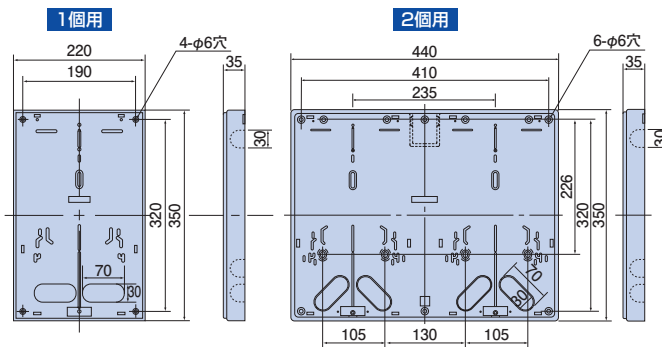

施工方法

ご注意：電力会社によって寸法規定がある場合があります。ご確認の上、最適寸法の取付板をご使用ください。

生産中止

種類	ご注文品番	色	梱包数		標準価格
			内(箱)	外(箱)	
1個用	ND2KJS	ミルキーホワイト	1	5	3,800円
	ND2KGS	グレー			
	ND2KBS	ブラウン			
	ND2KLBS	ライトブラック			

電力量計取付板 ND1型 全関東電気工事協会仕様

◎公益社団法人 全関東電気工事協会 [優良機材推奨認定品]

●自己消火性樹脂(難燃性ABS)を使用しています。

取付個数
1個
適応範囲
30A~120A

ND1KJ-T

取付個数
2個
適応範囲
30A~120A

ND12KJ-T

○ ミルキーホワイト
○ グレー (1個用)

ご注意：電力会社によって寸法規定がある場合があります。ご確認の上、最適寸法の取付板をご使用ください。

- 材質：難燃性ABS
- 付属品：丸木ねじ4.5×50 (1個用・2個用×4本)
なベタッピン4.0×35 (1個用×2本) (2個用×4本)
なベタッピン (SUS) 4.0×16 (1個用×1本) (2個用×2本)

種類	適応範囲
1個用	30A ~ 120A
2個用	30A ~ 120A

生産中止

種類	ご注文品番		都市再生機構	梱包数		標準価格
	ミルキーホワイト	グレー		内(袋)	外(箱)	
1個用	ND1KJ-T	ND1KG-T	EF-104-1-A	1	10	2,200円
2個用	ND12KJ-T	—	EF-104-2-A	1	10	4,500円

電力量計取付板 ND2型 全関東電気工事協会仕様

◎公益社団法人 全関東電気工事協会 [優良機材推奨認定品]