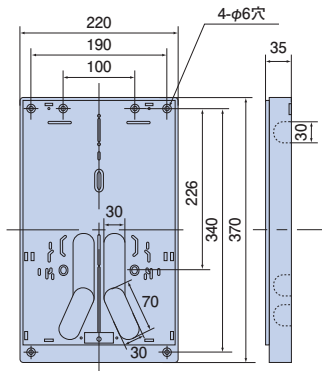

●自己消火性樹脂(難燃性ABS)を使用しています。

取付個数
1個
適応範囲
30A~120A

ND1KJ-T

取付個数
2個
適応範囲
30A~120A

ND12KJ-T

○ ミルキーホワイト
○ グレー (1個用)

ご注意：電力会社によって寸法規定がある場合があります。ご確認の上、最適寸法の取付板をご使用ください。

- 材質：難燃性ABS
- 付属品：丸木ねじ4.5×50 (1個用・2個用×4本)
なベタッピン4.0×35 (1個用×2本) (2個用×4本)
なベタッピン (SUS) 4.0×16 (1個用×1本) (2個用×2本)

種類	適応範囲
1個用	30A ~ 120A
2個用	30A ~ 120A

生産中止

種類	ご注文品番		都市再生機構	梱包数		標準価格
	ミルキーホワイト	グレー		内(袋)	外(箱)	
1個用	ND1KJ-T	ND1KG-T	EF-104-1-A	1	10	2,200円
2個用	ND12KJ-T	—	EF-104-2-A	1	10	4,500円

電力量計取付板 ND2型 全関東電気工事協会仕様

◎公益社団法人 全関東電気工事協会 [優良機材推奨認定品]

- 強化耐候型メーター対応品です。
- 4色ありますので、外観にあわせてご使用いただけます。
- 自己消火性樹脂(難燃性ABS)を使用しています。

取付個数
1個
適応範囲
30A~120A

ND2KJ-T

○ ミルキーホワイト
○ グレー
○ ブラウン
○ ライトブラック

226mm幅の取付穴は、直角金物(P.193)に対応しています

ご注意：電力会社によって寸法規定がある場合があります。ご確認の上、最適寸法の取付板をご使用ください。