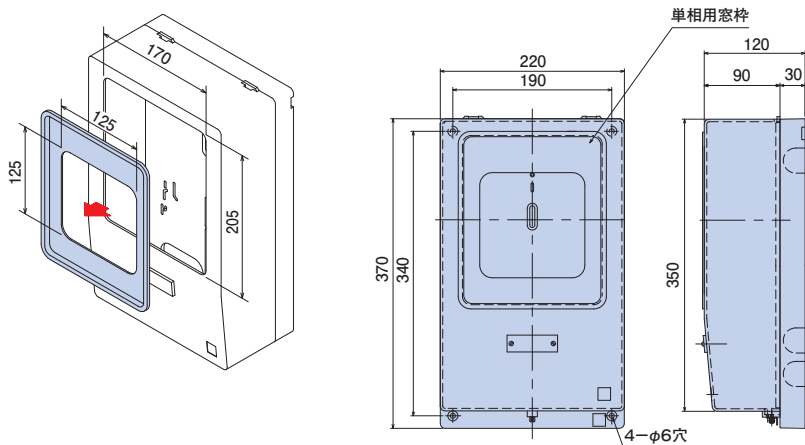

ご注意：電力会社によって寸法規定がある場合があります。ご確認の上、最適寸法の取付板をご使用ください。

生産中止

種類	ご注文品番	色	梱包数		標準価格
			内(袋)	外(箱)	
1個用	ND2KJ	ミルキーホワイト	1	10	1,500円
	ND2KG	グレー			
	ND2KB	ブラウン			
	ND2KLB	ライトブラック			

電力量計取付板(化粧カバー付) ND2型

右記商品(ND2KJ)に化粧カバーを取付けた商品です

ND2KJS

取付個数
1個
適応範囲
30A~120A

●材質：難燃性ABS
●付属品：木ねじ 4.5×50(4本)
なべタッピン 4.0×35(2本)
なべタッピン(SUS) 4.0×16(1本)

適応範囲
30A ~ 120A

●色：
○ミルキーホワイト
○グレー
○ブラウン
○ライトブラック

- 4色ありますので、外観にあわせてご使用いただけます。
- 三相電力量計を取付ける時は、単相用窓枠を外して、ご使用ください。
- 自己消火性樹脂(難燃性ABS)を使用しています。

施工方法

ご注意：電力会社によって寸法規定がある場合があります。ご確認の上、最適寸法の取付板をご使用ください。

生産中止

種類	ご注文品番	色	梱包数		標準価格
			内(箱)	外(箱)	
1個用	ND2KJS	ミルキーホワイト	1	5	3,800円
	ND2KGS	グレー			
	ND2KBS	ブラウン			
	ND2KLBS	ライトブラック			

電力量計取付板 ND1型 全関東電気工事協会仕様

◎公益社団法人 全関東電気工事協会 [優良機材推奨認定品]