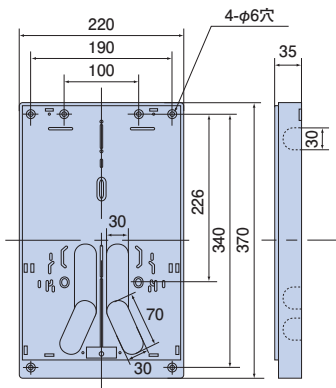

電力量計取付板 ND2型

ND2KJ

取付個数
1個
適応範囲
30A~120A

●材質：難燃性ABS
●付属品：木ねじ 4.5×50(4本)
なべタッピン 4.0×35(2本)
なべタッピン(SUS) 4.0×16(1本)

適応範囲
30A ~ 120A

●色：
○ミルキーホワイト
○グレー
○ブラウン
○ライトブラック

- ◎一般社団法人 全九州電気工事業協会 [優良機材推奨認定品]
- 強化耐候型メーター対応品です。
- 4色ありますので、外観にあわせてご使用いただけます。
- 自己消火性樹脂(難燃性ABS)を使用しています。

ご注意：電力会社によって寸法規定がある場合があります。ご確認の上、最適寸法の取付板をご使用ください。

生産中止

種類	ご注文品番	色	梱包数		標準価格
			内(袋)	外(箱)	
1個用	ND2KJ	ミルキーホワイト	1	10	1,500円
	ND2KG	グレー			
	ND2KB	ブラウン			
	ND2KLB	ライトブラック			

電力量計取付板(化粧カバー付) ND2型

右記商品(ND2KJ)に化粧カバーを取付けた商品です

ND2KJS

取付個数
1個
適応範囲
30A~120A

●材質：難燃性ABS
●付属品：木ねじ 4.5×50(4本)
なべタッピン 4.0×35(2本)
なべタッピン(SUS) 4.0×16(1本)

適応範囲
30A ~ 120A

●色：
○ミルキーホワイト
○グレー
○ブラウン
○ライトブラック

- 4色ありますので、外観にあわせてご使用いただけます。
- 三相電力量計を取付ける時は、単相用窓枠を外して、ご使用ください。
- 自己消火性樹脂(難燃性ABS)を使用しています。

- 強化耐候型メーター対応品です。
- 4色ありますので、外観にあわせてご使用いただけます。
- 自己消火性樹脂(難燃性ABS)を使用しています。

取付個数
1個
適応範囲
30A~120A

ND2KJ-T

○ ミルキーホワイト
○ グレー
○ ブラウン
○ ライトブラック

226mm幅の取付穴は、直角金物(P.193)に対応しています

ご注意：電力会社によって寸法規定がある場合があります。ご確認の上、最適寸法の取付板をご使用ください。