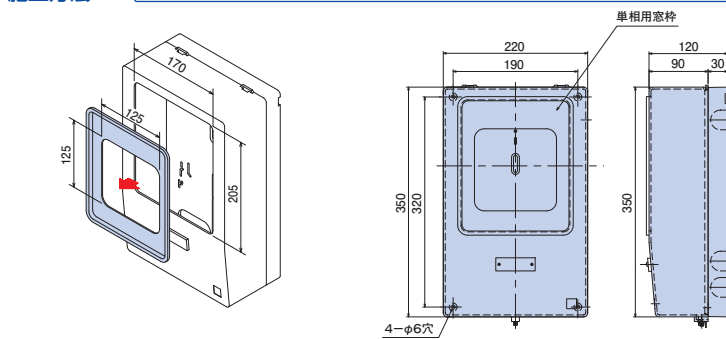

電力量計取付板(化粧カバー付) ND1型 都市再生機構仕様

- 化粧カバーは単相・三相兼用になっています。
- 三相電力量計を取付ける時は、単相用窓枠を外してご使用ください。
- 自己消火性樹脂(難燃性ABS)を使用しています。

施工方法

上記商品(ND1KJ)に化粧カバーを取付けた商品です

取付個数
1個
適応範囲
30A~120A

ND1KJS

- 材質：難燃性ABS
 - 付属品：丸木ねじ4.5×50 (4本)
なベタッピン4.0×35 (2本)
なベタッピン (SUS) 4.0×16 (1本)
- 適応範囲
30A ~ 120A

ご注意：電力会社によって寸法規定がある場合があります。
ご確認の上、最適寸法の取付板をご使用ください。

生産中止

種類	ご注文品番		都市再生機構	梱包数		標準価格
	ミルクィホワイト	グレー		内(箱)	外(箱)	
1個用	ND1KJS	—	EF-104-1-B	1	5	4,800円

電力量計取付板 ND1型 全関東電気工事協会仕様

◎公益社団法人 全関東電気工事協会 [優良機材推奨認定品]

●自己消火性樹脂(難燃性ABS)を使用しています。

取付個数
1個
適応範囲
30A~120A

ND1KJ-T

取付個数
2個
適応範囲
30A~120A

ND12KJ-T

○ ミルキーホワイト
○ グレー (1個用)

ご注意：電力会社によって寸法規定がある場合があります。ご確認の上、最適寸法の取付板をご使用ください。

- 材質：難燃性ABS
- 付属品：丸木ねじ4.5×50 (1個用・2個用×4本)
なベタッピン4.0×35 (1個用×2本) (2個用×4本)
なベタッピン (SUS) 4.0×16 (1個用×1本) (2個用×2本)