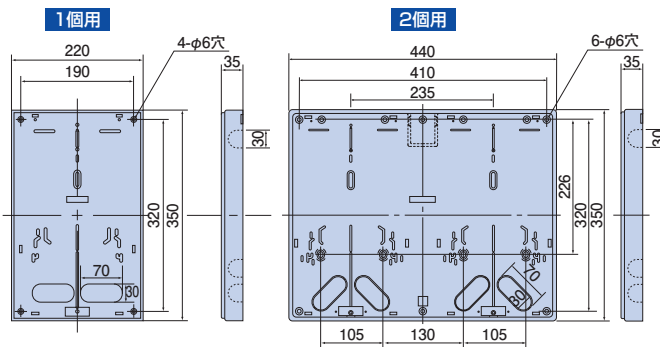

電力量計取付板(化粧カバー付) ND1型 都市再生機構仕様

- 化粧カバーは単相・三相兼用になっています。
- 三相電力量計を取付ける時は、単相用窓枠を外してご使用ください。
- 自己消火性樹脂(難燃性ABS)を使用しています。

施工方法

上記商品(ND1KJ)に化粧カバーを取付けた商品です

取付個数
1個
適応範囲
30A~120A

ND1KJS

- 材質：難燃性ABS
 - 付属品：丸木ねじ4.5×50 (4本)
なベタッピン4.0×35 (2本)
なベタッピン (SUS) 4.0×16 (1本)
- 適応範囲
30A ~ 120A

ご注意：電力会社によって寸法規定がある場合があります。
ご確認の上、最適寸法の取付板をご使用ください。

生産中止

種類	ご注文品番		都市再生機構	梱包数		標準価格
	ミルクィホワイト	グレー		内(箱)	外(箱)	
1個用	ND1KJS	—	EF-104-1-B	1	5	4,800円

電力量計取付板 ND1型 全関東電気工事協会仕様

◎公益社団法人 全関東電気工事協会 [優良機材推奨認定品]

●自己消火性樹脂(難燃性ABS)を使用しています。

取付個数
1個
適応範囲
30A~120A

ND1KJ-T

取付個数
2個
適応範囲
30A~120A

ND12KJ-T

○ ミルキーホワイト
○ グレー (1個用)

ご注意：電力会社によって寸法規定がある場合があります。ご確認の上、最適寸法の取付板をご使用ください。

- 材質：難燃性ABS
- 付属品：丸木ねじ4.5×50 (1個用・2個用×4本)
なベタッピン4.0×35 (1個用×2本) (2個用×4本)
なベタッピン (SUS) 4.0×16 (1個用×1本) (2個用×2本)