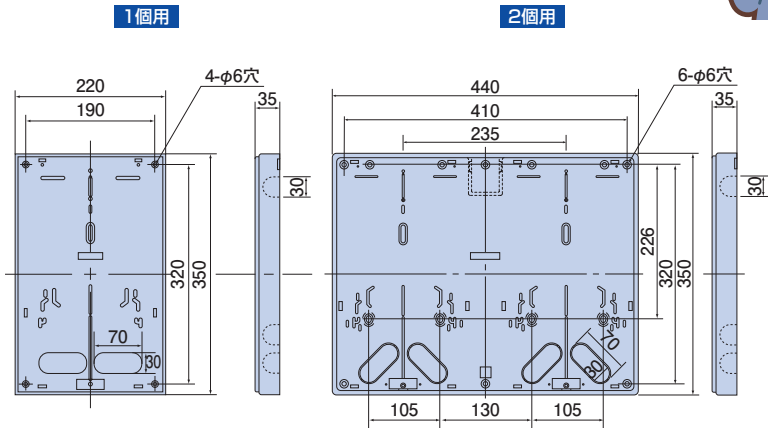

サドル

防火区画貫通材

標識類

ND1KJ

取付個数
1個
適応範囲
30A~120A

ND12KJ

取付個数
2個
適応範囲
30A~120A

- 材質：難燃性ABS
- 付属品：丸木ねじ4.5×50 (1個用・2個用×4本)
なベタッピン4.0×35 (1個用×2本) (2個用×4本)
なベタッピン (SUS) 4.0×16 (1個用×1本) (2個用×2本)

種類	適応範囲
1個用	30A ~ 120A
2個用	30A ~ 120A

ご注意：電力会社によって寸法規定がある場合があります。
ご確認の上、最適寸法の取付板をご使用ください。

生産中止

種類	ご注文品番		都市再生機構	梱包数		標準価格
	ミルクィホワイト	グレー		内(袋)	外(箱)	
1個用	ND1KJ	ND1KG	EF-104-1-A	1	10	2,200円
2個用	ND12KJ	—	EF-104-2-A	1	10	4,500円

電力量計取付板(化粧カバー付) ND1型 都市再生機構仕様

- 化粧カバーは単相・三相兼用になっています。
- 三相電力量計を取付ける時は、単相用窓枠を外してご使用ください。
- 自己消火性樹脂(難燃性ABS)を使用しています。

施工方法

上記商品(ND1KJ)に化粧カバーを取付けた商品です

取付個数
1個
適応範囲
30A~120A

ND1KJS

- 材質：難燃性ABS
 - 付属品：丸木ねじ4.5×50 (4本)
なベタッピン4.0×35 (2本)
なベタッピン (SUS) 4.0×16 (1本)
- 適応範囲
30A ~ 120A