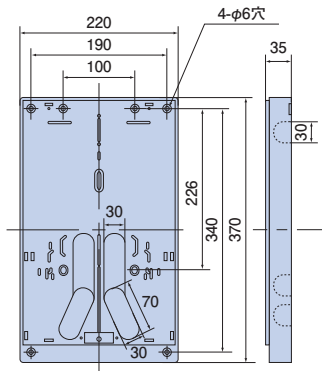

取付個数
1個
適応範囲
30A~120A

ND1KJ-T

取付個数
2個
適応範囲
30A~120A

ND12KJ-T

○ ミルキーホワイト
○ グレー (1個用)

ご注意：電力会社によって寸法規定がある場合があります。ご確認の上、最適寸法の取付板をご使用ください。

- 材質：難燃性ABS
- 付属品：丸木ねじ4.5×50 (1個用・2個用×4本)
なベタッピン4.0×35 (1個用×2本) (2個用×4本)
なベタッピン (SUS) 4.0×16 (1個用×1本) (2個用×2本)

種類	適応範囲
1個用	30A ~ 120A
2個用	30A ~ 120A

生産中止

種類	ご注文品番		都市再生機構	梱包数		標準価格
	ミルキーホワイト	グレー		内(袋)	外(箱)	
1個用	ND1KJ-T	ND1KG-T	EF-104-1-A	1	10	2,200円
2個用	ND12KJ-T	—	EF-104-2-A	1	10	4,500円

電力量計取付板 ND2型 全関東電気工事協会仕様

◎公益社団法人 全関東電気工事協会 [優良機材推奨認定品]

- 強化耐候型メーター対応品です。
- 4色ありますので、外観にあわせてご使用いただけます。
- 自己消火性樹脂(難燃性ABS)を使用しています。

取付個数
1個
適応範囲
30A~120A

ND2KJ-T

○ ミルキーホワイト
○ グレー
○ ブラウン
○ ライトブラック

226mm幅の取付穴は、直角金物(P.193)に対応しています

ご注意：電力会社によって寸法規定がある場合があります。ご確認の上、最適寸法の取付板をご使用ください。