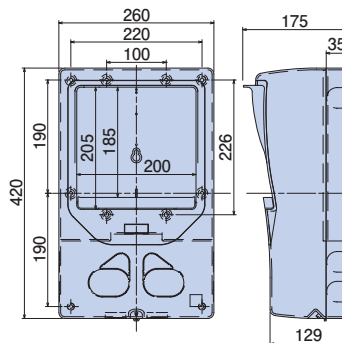

- 曲線で構成したユニバーサルなデザインです。
- 住宅の外壁にピッタリです。
- 2個用は太陽光発電の売買メーターに最適です。
- 自己消火性樹脂を使用しています。

施工方法

ココがポイント

デザイン重視の
メーターボックス。
2個用は太陽光発電の
売買メーターに最適!!

1個用

2個用

適応範囲

30A ~ 120A

※120Aの電力量計でサイズによっては取付不可能な事がございます。

ご注意：
電力会社によって寸法規定がある場合があります。
ご確認の上、最適寸法の取付板をご使用ください。

種類	ご注文品番	色	梱包数		標準価格
			内(箱)	外(箱)	
1個用	ND2LSW	ホワイト	1	3	6,000円
2個用	ND22LSW	ホワイト	—	1	11,500円

電力量計取付板(化粧カバー付) ND2M型 全関東電気工事協会仕様

※120Aの電力量計でサイズによっては取付不可能な事がございます。

ご注意：電力会社によって寸法規定がある場合があります。
ご確認の上、最適寸法の取付板をご使用ください。

新商品

種類	ご注文品番	色	梱包数		標準価格
			内(箱)	外(箱)	
1個用	ND2MSW-T	ホワイト	1	5	3,800円
	新 ND2MSLB-T	ライトブラック	1	5	3,800円

電力量計取付板(化粧カバー付) ND2L型 全関東電気工事協会仕様

太陽光発電の売買メーターに最適な大型のボックスです。

- 曲線で構成したユニバーサルなデザインです。
- 住宅の外壁にピッタリです。
- 2個用は太陽光発電の売買メーターに最適です。
- 自己消火性樹脂を使用しています。

適応範囲
30A ~ 120A

※120Aの電力量計でサイズによっては取付不可能な事がございます。

ご注意：電力会社によって寸法規定がある場合があります。
ご確認の上、最適寸法の取付板をご使用ください。