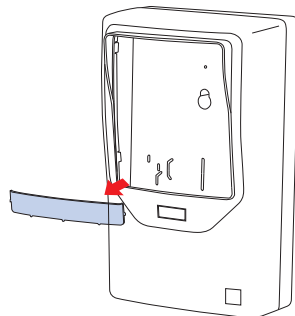

防火区画貫通材

標準類

ND2LSW

取付個数
1個
適応範囲
30A~120A

ND22LSW

取付個数
2個
適応範囲
30A~120A

- 材質：硬質塩化ビニル
- 付属品：丸木ねじ (SUS) 4.5×38 (1個用×6本) (2個用×8本)
丸木ねじ4.5×32 (1個用×2本) (2個用×4本)
なべタッピン (SUS) 4.0×16 (1個用×1本) (2個用×2本)

太陽光発電の売買メーターに最適な大形のボックスです。

- 曲線で構成したユニバーサルなデザインです。
- 住宅の外壁にピッタリです。
- 2個用は太陽光発電の売買メーターに最適です。
- 自己消火性樹脂を使用しています。

施工方法

ココがポイント

デザイン重視の
メーターボックス。
2個用は太陽光発電の
売買メーターに最適!!

1個用

2個用

適応範囲

30A ~ 120A