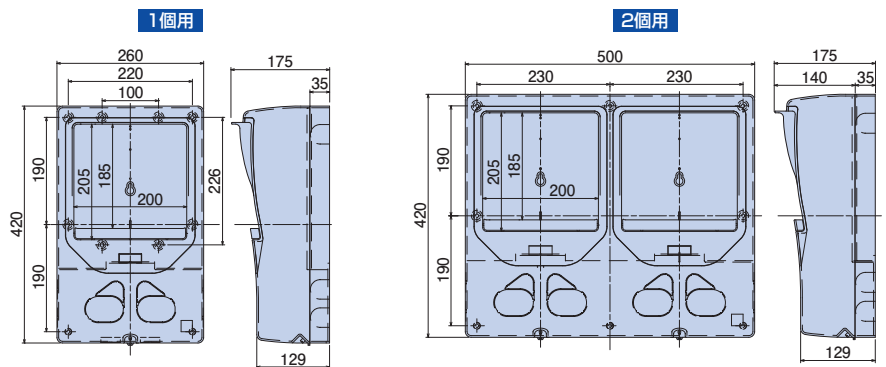

※120Aの電力量計でサイズによっては取付不可能な事がございます。

ご注意：電力会社によって寸法規定がある場合があります。
ご確認の上、最適寸法の取付板をご使用ください。

新商品

種類	ご注文品番	色	梱包数		標準価格
			内(箱)	外(箱)	
1個用	ND2MSW-T	ホワイト	1	5	3,800円
	新 ND2MSLB-T	ライトブラック	1	5	3,800円

電力量計取付板(化粧カバー付) ND2L型 全関東電気工事協会仕様

ND2LSW-T

取付個数
1個
適応範囲
30A~120A

ND22LSW-T

取付個数
2個
適応範囲
30A~120A

- 材質：硬質塩化ビニル
- 付属品：丸木ねじ (SUS) 4.5×38 (1個用×6本) (2個用×8本)
丸木ねじ4.5×32 (1個用×2本) (2個用×4本)
なベタッピン (SUS) 4.0×16 (1個用×1本) (2個用×2本)

◎公益社団法人 全関東電気工事協会 [優良機材推奨認定品]

太陽光発電の売買メーターに最適な大型のボックスです。

- 曲線で構成したユニバーサルなデザインです。
- 住宅の外壁にピッタリです。
- 2個用は太陽光発電の売買メーターに最適です。
- 自己消火性樹脂を使用しています。

適応範囲
30A ~ 120A

※120Aの電力量計でサイズによっては取付不可能な事がございます。

ご注意：電力会社によって寸法規定がある場合があります。
ご確認の上、最適寸法の取付板をご使用ください。