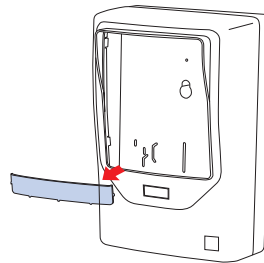

ND2MSW-T

取付個数
1個
適応範囲
30A~120A

- 材質：硬質塩化ビニル
- 付属品：丸木ねじ (SUS) 4.5×38 (4本)
丸木ねじ4.5×32 (2本)
なベタッピン (SUS) 4.0×16 (1本)

◎公益社団法人 全関東電気工事協会 [優良機材推奨認定品]

- 曲線で構成したユニバーサルなデザインです。
- 住宅の外壁にピッタリです。
- 自己消火性樹脂を使用しています。

適応範囲
30A ~ 120A