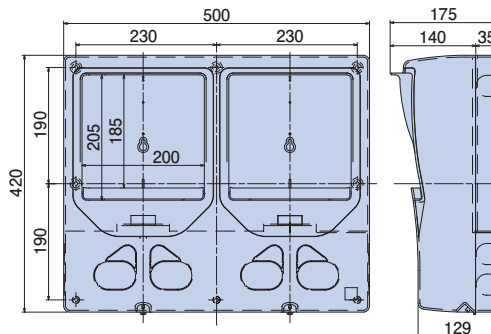

防火区画貫通材

標準類

ND2LSW

取付個数
1個
適応範囲
30A~120A

ND22LSW

取付個数
2個
適応範囲
30A~120A

- 材質：硬質塩化ビニル
- 付属品：丸木ねじ (SUS) 4.5×38 (1個用×6本) (2個用×8本)
丸木ねじ4.5×32 (1個用×2本) (2個用×4本)
なべタッピン (SUS) 4.0×16 (1個用×1本) (2個用×2本)

太陽光発電の売買メーターに最適な大形のボックスです。

- 曲線で構成したユニバーサルなデザインです。
- 住宅の外壁にピッタリです。
- 2個用は太陽光発電の売買メーターに最適です。
- 自己消火性樹脂を使用しています。

施工方法

ココがポイント

デザイン重視の
メーターボックス。
2個用は太陽光発電の
売買メーターに最適!!

1個用

2個用

適応範囲

30A ~ 120A

※120Aの電力量計でサイズによっては取付不可能な事がございます。

ご注意：
電力会社によって寸法規定がある場合があります。
ご確認の上、最適寸法の取付板をご使用ください。

種類	ご注文品番	色	梱包数		標準価格
			内(箱)	外(箱)	
1個用	ND2LSW	ホワイト	1	3	6,000円
2個用	ND22LSW	ホワイト	—	1	11,500円

電力量計取付板(化粧カバー付) ND2M型 全関東電気工事協会仕様

※120Aの電力量計でサイズによっては取付不可能な事がございます。

ご注意：電力会社によって寸法規定がある場合があります。
ご確認の上、最適寸法の取付板をご使用ください。

新商品

種類	ご注文品番	色	梱包数		標準価格
			内(箱)	外(箱)	
1個用	ND2MSW-T	ホワイト	1	5	3,800円
	新 ND2MSLB-T	ライトブラック	1	5	3,800円

電力量計取付板(化粧カバー付) ND2L型 全関東電気工事協会仕様