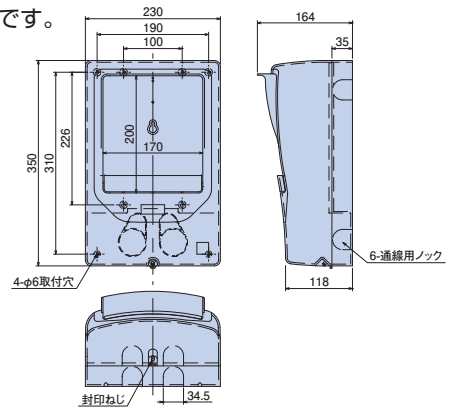

※120Aの電力量計でサイズによっては取付不可能な事がございます。

ご注意：
電力会社によって寸法規定がある場合があります。
ご確認の上、最適寸法の取付板をご使用ください。

種類	ご注文品番	色	梱包数		標準価格
			内(箱)	外(箱)	
1個用	ND2LSW	ホワイト	1	3	6,000円
2個用	ND22LSW	ホワイト	—	1	11,500円

電力量計取付板(化粧カバー付) ND2M型 全関東電気工事協会仕様

ND2MSW-T

取付個数
1個
適応範囲
30A~120A

- 材質：硬質塩化ビニル
- 付属品：丸木ねじ (SUS) 4.5×38 (4本)
丸木ねじ4.5×32 (2本)
なベタッピン (SUS) 4.0×16 (1本)

◎公益社団法人 全関東電気工事協会 [優良機材推奨認定品]

- 曲線で構成したユニバーサルなデザインです。
- 住宅の外壁にピッタリです。
- 自己消火性樹脂を使用しています。

適応範囲
30A ~ 120A

※120Aの電力量計でサイズによっては取付不可能な事がございます。

ご注意：電力会社によって寸法規定がある場合があります。
ご確認の上、最適寸法の取付板をご使用ください。

新商品

種類	ご注文品番	色	梱包数		標準価格
			内(箱)	外(箱)	
1個用	ND2MSW-T	ホワイト	1	5	3,800円
	新 ND2MSLB-T	ライトブラック	1	5	3,800円

電力量計取付板(化粧カバー付) ND2L型 全関東電気工事協会仕様

ND2LSW-T

取付個数
1個
適応範囲
30A~120A

ND22LSW-T

取付個数
2個
適応範囲
30A~120A

- 材質：硬質塩化ビニル
- 付属品：丸木ねじ (SUS) 4.5×38 (1個用×6本) (2個用×8本)
丸木ねじ4.5×32 (1個用×2本) (2個用×4本)
なベタッピン (SUS) 4.0×16 (1個用×1本) (2個用×2本)

◎公益社団法人 全関東電気工事協会 [優良機材推奨認定品]