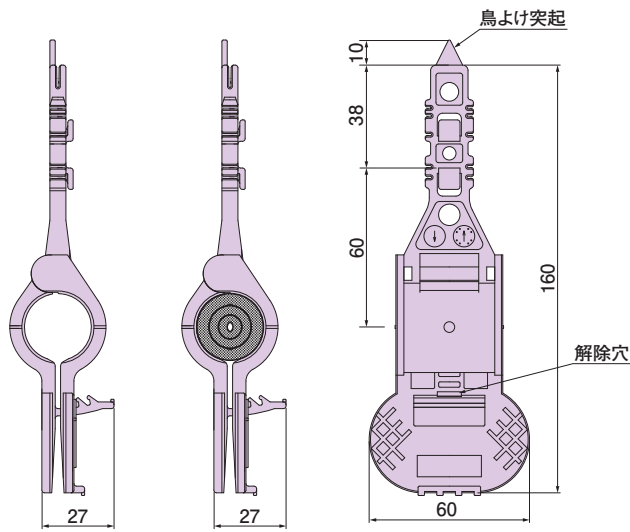

テグスハリヤーC 先端突起タイプ

アダプター無 アダプター有

●ラインエース寸法：φ0.86×200m

新商品 記入例 P.375 参照ページ

種類	ご注文品番	梱包数	
		内	外(箱)
アダプター無	新 THT-C	20	200
アダプター有	新 THT-CAS	20	200
ラインエース	TH-LA	1	24

テグスハリヤーC

アダプター無 アダプター有

生産中止

種類	ご注文品番	梱包数	
		内	外(箱)
アダプター無	TH-C	20	200
アダプター有	TH-CAS	20	200

テグスタイプ

振りタイプ

針山タイプ

その他

鳥害防止材料

13