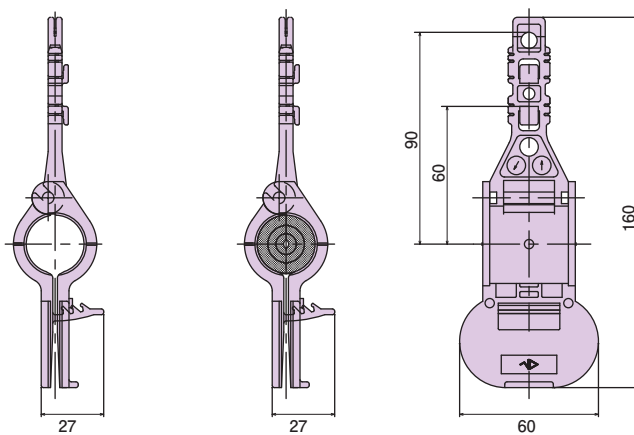

テグスハリヤーC 先端突起タイプ

アダプター無 アダプター有

●ラインエース寸法：φ0.86×200m

新商品 記入例 P.375 参照ページ

種類	ご注文品番	梱包数	
		内	外(箱)
アダプター無	新 THT-C	20	200
アダプター有	新 THT-CAS	20	200
ラインエース	TH-LA	1	24

テグスハリヤーC

アダプター無 アダプター有

生産中止

種類	ご注文品番	梱包数	
		内	外(箱)
アダプター無	TH-C	20	200
アダプター有	TH-CAS	20	200

テグスタイプ

振りタイプ

針山タイプ

その他

鳥害防止材料

13