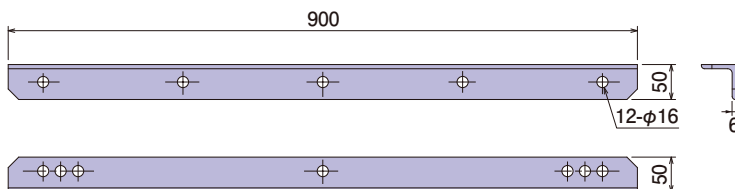

強化L形金物

●引込線の家屋側の支持に使用する金物です。

300

張力が強くかかる場合におすすめします

600

900

01A400105

長さ
300mm
質量
1.3kg

01A400106

長さ
600mm
質量
2.7kg

01A400107

長さ
900mm
質量
4.0kg

種類	製品質量
300	1.3
600	2.7
900	4.0

単位(kg)

種類	ご注文品番	販売単位	梱包数	
			内	外(束)
300	01A400105	5	—	5
600	01A400106	5	—	5
900	01A400107	5	—	5

架線金物