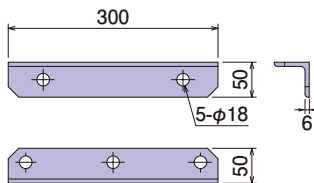

強化L形金物

●引込線の家屋側の支持に使用する金物です。

300

張力が強くかかる場合におすすめします

600

900

01A400105

長さ
300mm
質量
1.3kg

01A400106

長さ
600mm
質量
2.7kg

01A400107

長さ
900mm
質量
4.0kg

種類	製品質量
300	1.3
600	2.7
900	4.0

単位(kg)

種類	ご注文品番	販売単位	梱包数	
			内	外(束)
300	01A400105	5	—	5
600	01A400106	5	—	5
900	01A400107	5	—	5

架線金物