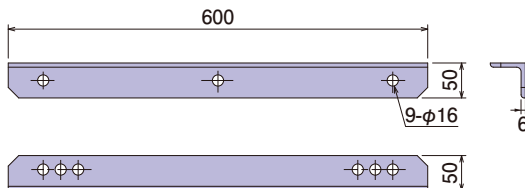

強化L形金物

●引込線の家屋側の支持に使用する金物です。

300

張力が強くかかる場合におすすめします

600

900

01A400105

長さ
300mm
質量
1.3kg

01A400106

長さ
600mm
質量
2.7kg

01A400107

長さ
900mm
質量
4.0kg

種類	製品質量
300	1.3
600	2.7
900	4.0

単位(kg)

種類	ご注文品番	販売単位	梱包数	
			内	外(束)
300	01A400105	5	—	5
600	01A400106	5	—	5
900	01A400107	5	—	5

架線金物