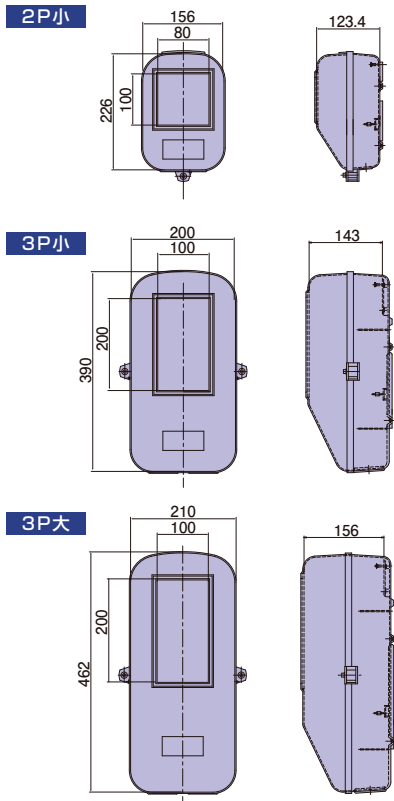

# 合成樹脂製計器箱 関西電力規格同等品

●普通電力量計を屋外で使用する場合に収納する計器箱です。

**種類**  
2P小

**サイズ**  
226×156×123.4mm

**種類**  
3P小

**サイズ**  
390×200×143mm

**種類**  
3P大

**サイズ**  
462×210×156mm

グレー    クリーム

| 種類  | 適用              |
|-----|-----------------|
| 2P小 | 1φ2W 30A        |
| 3P小 | 1φ3W, 3φ3W 30A  |
| 3P大 | 1φ3W, 3φ3W 120A |

| 種類  | ご注文品番 |        | 梱包数  |      |
|-----|-------|--------|------|------|
|     | グレー   | クリーム   | 内(箱) | 外(箱) |
| 2P小 | KP2PS | —      | 1    | 20   |
| 3P小 | KP3PS | KP3PSJ | 1    | 10   |
| 3P大 | KP3PL | KP3PLJ | 1    | 10   |