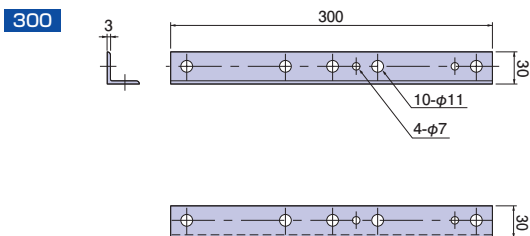

L形腕金 四国電力規格品

01A200101

長さ
300mm
質量
0.39kg

01A200102

長さ
600mm
質量
0.79kg

●引込線の家屋側の支持に使用する金物です。

種類	ご注文品番	販売単位	梱包数	
			内	外(束)
300	01A200101	10	—	10
600	01A200102	10	—	10

種類	製品質量
300	0.39
600	0.79

単位(kg)

R形腕金 四国電力規格品

01A200103

質量
1.0kg

●引込線の家屋側の支持に使用する金物です。雨といを避けて引込ができます。

ご注文品番	販売単位	梱包数	
		内	外(束)
01A200103	5	—	5

製品質量
1.0

単位(kg)