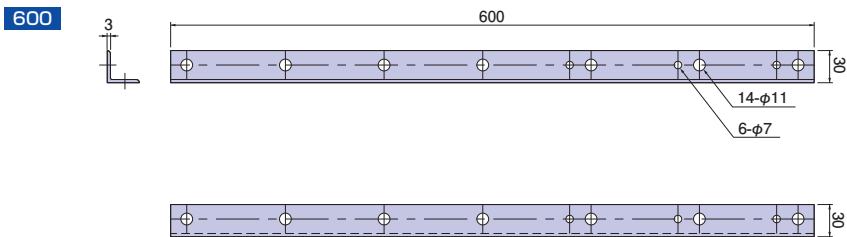

L形腕金 四国電力規格品

01A200101

長さ
300mm
質量
0.39kg

01A200102

長さ
600mm
質量
0.79kg

●引込線の家屋側の支持に使用する金物です。

種類	ご注文品番	販売単位	梱包数	
			内	外(束)
300	01A200101	10	—	10
600	01A200102	10	—	10

種類	製品質量
300	0.39
600	0.79

単位(kg)

R形腕金 四国電力規格品

01A200103

質量
1.0kg

●引込線の家屋側の支持に使用する金物です。雨といを避けて引込ができます。

ご注文品番	販売単位	梱包数	
		内	外(束)
01A200103	5	—	5

製品質量
1.0

単位(kg)