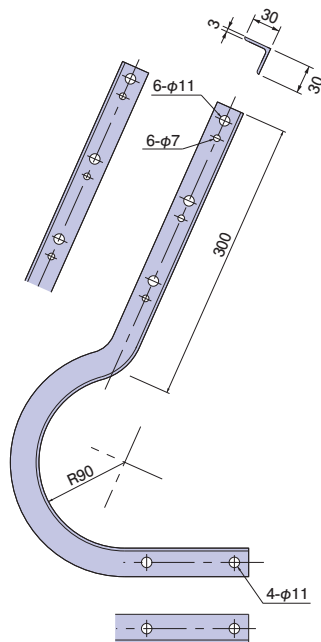

L形腕金 四国電力規格品

01A200101

長さ
300mm
質量
0.39kg

01A200102

長さ
600mm
質量
0.79kg

●引込線の家屋側の支持に使用する金物です。

種類	ご注文品番	販売単位	梱包数	
			内	外(束)
300	01A200101	10	—	10
600	01A200102	10	—	10

種類	製品質量
300	0.39
600	0.79

単位(kg)

R形腕金 四国電力規格品

01A200103

質量
1.0kg

●引込線の家屋側の支持に使用する金物です。雨といを避けて引込ができます。

ご注文品番	販売単位	梱包数	
		内	外(束)
01A200103	5	—	5

製品質量
1.0

単位(kg)