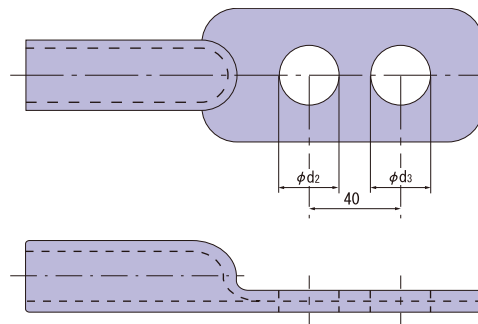

低圧引留三角がいし(フック付) 関西電力規格同等品

04100101

サイズ
M10

※がいしは(株)日本ネットワークサポート製です。

種類	ご注文品番	販売単位	梱包数	
			内	外(箱)
白	04100101	25	—	25
茶	04100102	25	—	25

圧縮銅管端子 関西電力規格同等品

11B000204S

取付穴寸法
11mm・11mm
質量
76g

●張力のかからない電線接続に使用します。

- 材質：C1020
- 表面处理：すすめつき

種類	φd2(mm)	φd3(mm)	適うダイス	製品質量(g)
14	10	10	S5-11	60
22	10	10	S5-11	52
38	11	11	S38-14	76
60	13	16.5	UK60	118
80	13	13	S80-18	143
100	13	16.5	S100-20	158
125	13	13	S125-22	216
150	13	13	S150-24	250
200	13	13	S200-27	330
250	13	13	S250-29	375
325	13	13	S325-32	422