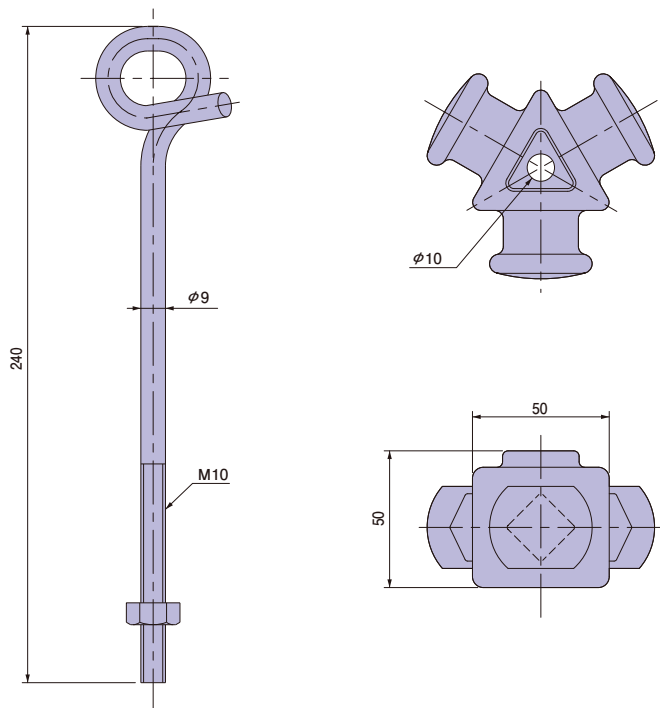

低圧引留三角がいし(フック付) 関西電力規格同等品

04100101

サイズ
M10

※がいしは(株)日本ネットワークサポート製です。

種類	ご注文品番	販売単位	梱包数	
			内	外(箱)
白	04100101	25	—	25
茶	04100102	25	—	25

圧縮銅管端子 関西電力規格同等品

11B000204S

取付穴寸法
11mm・11mm
質量
76g

●張力のかからない電線接続に使用します。

- 材質：C1020
- 表面处理：すすめつき

種類	φd2(mm)	φd3(mm)	適うダイス	製品質量(g)
14	10	10	S5-11	60
22	10	10	S5-11	52
38	11	11	S38-14	76
60	13	16.5	UK60	118
80	13	13	S80-18	143
100	13	16.5	S100-20	158
125	13	13	S125-22	216
150	13	13	S150-24	250
200	13	13	S200-27	330
250	13	13	S250-29	375
325	13	13	S325-32	422