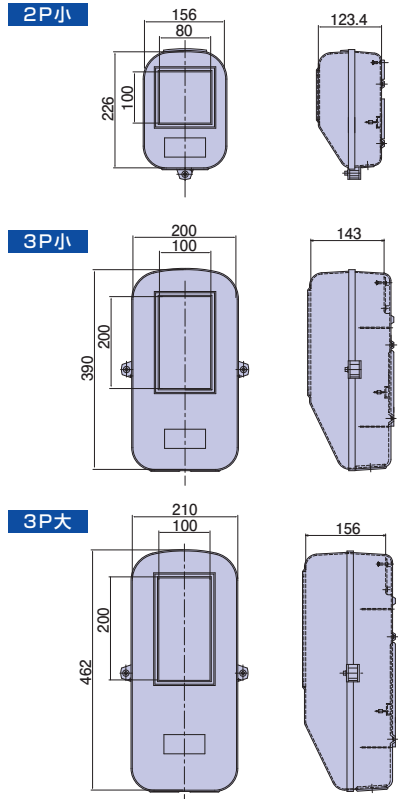

# 合成樹脂製計器箱 関西電力規格同等品

●普通電力量計を屋外で使用する場合に収納する計器箱です。

**種類**  
2P小

**サイズ**  
226×156×123.4mm

**種類**  
3P小

**サイズ**  
390×200×143mm

**種類**  
3P大

**サイズ**  
462×210×156mm

グレー

クリーム

種類	適用
2P小	1φ2W 30A
3P小	1φ3W, 3φ3W 30A
3P大	1φ3W, 3φ3W 120A

種類	ご注文品番		梱包数	
	グレー	クリーム	内(箱)	外(箱)
2P小	KP2PS	—	1	20
3P小	KP3PS	KP3PSJ	1	10
3P大	KP3PL	KP3PLJ	1	10

架線金物  
高圧一括受電  
関西電力規格同等品  
四国電力規格品  
九州電力規格品  
中部電力規格品  
東京電力規格品