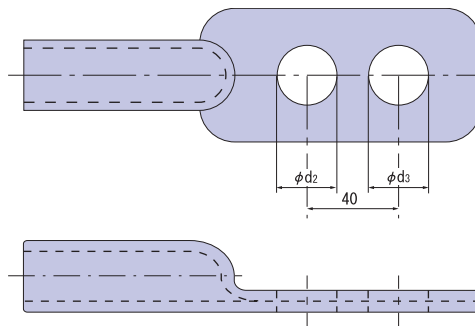

低圧引留三角がいし(フック付) 関西電力規格同等品

04100101

サイズ
M10

※がいしは(株)日本ネットワークサポート製です。

種類	ご注文品番	販売単位	梱包数	
			内	外(箱)
白	04100101	25	—	25
茶	04100102	25	—	25

圧縮銅管端子 関西電力規格同等品

11B000204S

取付穴寸法
11mm・11mm
質量
76g

●張力のかからない電線接続に使用します。

種類	ご注文品番	販売単位	梱包数	
			内(箱)	外(箱)
14	11B000202S	30	30	300
22	11B000203S	10	10	300
38	11B000204S	10	10	300
60	11B000205S	10	10	200
80	11B000206S	10	10	200
100	11B000207S	10	10	200
125	11B000208S	10	10	150
150	11B000209S	10	10	130
200	11B000210S	10	10	50
250	11B000211S	10	10	50
325	11B000212S	10	10	50

種類	φd2(mm)	φd3(mm)	適用ダイス	製品質量(g)
14	10	10	S5-11	60
22	10	10	S5-11	52
38	11	11	S38-14	76
60	13	16.5	UK60	118
80	13	13	S80-18	143
100	13	16.5	S100-20	158
125	13	13	S125-22	216
150	13	13	S150-24	250
200	13	13	S200-27	330
250	13	13	S250-29	375
325	13	13	S325-32	422