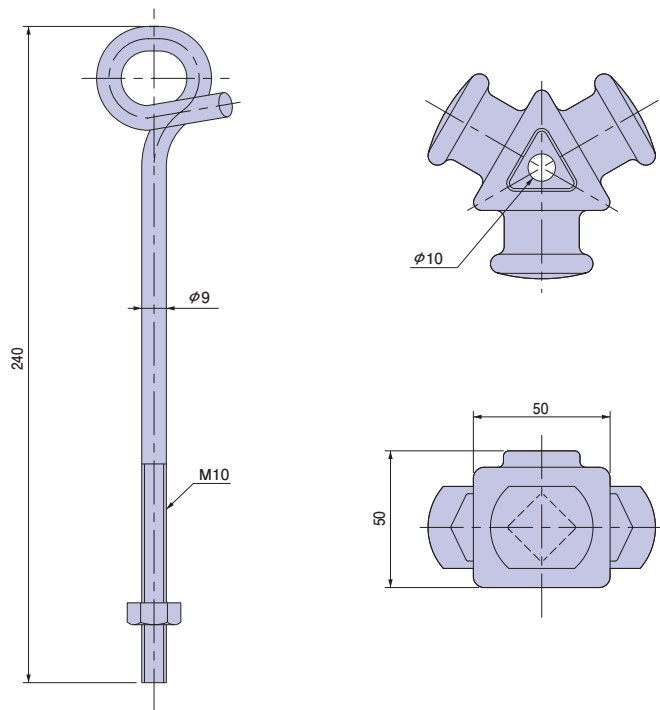

低圧引留三角がいし(フック付) 関西電力規格同等品

04100101

サイズ
M10

※がいしは(株)日本ネットワークサポート製です。

種類	ご注文品番	販売単位	梱包数	
			内	外(箱)
白	04100101	25	—	25
茶	04100102	25	—	25

圧縮銅管端子 関西電力規格同等品

11B000204S

取付穴寸法
11mm・11mm
質量
76g

●張力のかからない電線接続に使用します。

種類	ご注文品番	販売単位	梱包数	
			内(箱)	外(箱)
14	11B000202S	30	30	300
22	11B000203S	10	10	300
38	11B000204S	10	10	300
60	11B000205S	10	10	200
80	11B000206S	10	10	200
100	11B000207S	10	10	200
125	11B000208S	10	10	150
150	11B000209S	10	10	130
200	11B000210S	10	10	50
250	11B000211S	10	10	50
325	11B000212S	10	10	50

種類	φd2(mm)	φd3(mm)	適用ダイス	製品質量(g)
14	10	10	S5-11	60
22	10	10	S5-11	52
38	11	11	S38-14	76
60	13	16.5	UK60	118
80	13	13	S80-18	143
100	13	16.5	S100-20	158
125	13	13	S125-22	216
150	13	13	S150-24	250
200	13	13	S200-27	330
250	13	13	S250-29	375
325	13	13	S325-32	422