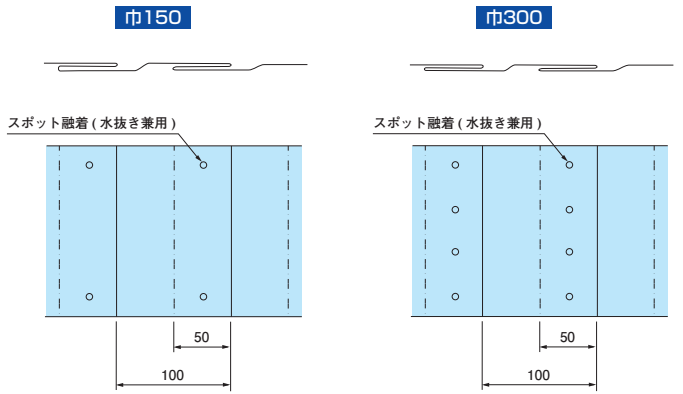

重要通信ケーブル用 国土交通省仕様

折込み構造図

150

注意 この下に重要通信ケーブルあり

国土交通省 国土交通省

リサイクルポリエチレン配合

最寄りの出張所の立会いを求めて下さい。

300

注意 この下に重要通信ケーブルあり

国土交通省 国土交通省

リサイクルポリエチレン配合

最寄りの出張所の立会いを求めて下さい。

注意 この下に重要通信ケーブルあり

国土交通省 国土交通省

リサイクルポリエチレン配合

最寄りの出張所の立会いを求めて下さい。

※運賃がかかる場合がありますので、ご確認ください。

●1巻：50m

納期確認

種類	巾(mm)	折込み	ご注文品番	地色/文字色	印刷表示内容	梱包数(箱)
重要通信ケーブル用 国土交通省仕様	150	W(2倍)	納 ND-WCK	赤/黒	注意 この下に重要通信ケーブルあり 国土交通省 国土交通省 最寄りの出張所の立会いを求めて下さい。	6
	300	W(2倍)	納 ND-WCK3			3

ケーブル注意

300