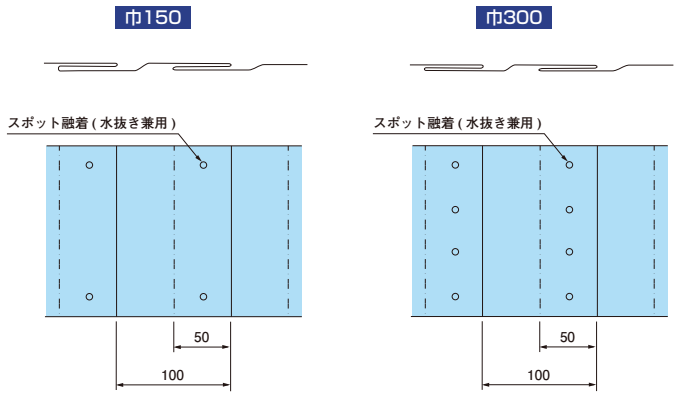

重要通信ケーブル用 国土交通省仕様

折込み構造図

150

注意 この下に重要通信ケーブルあり

国土交通省 国土交通省

リサイクルポリエチレン配合

最寄りの出張所の立会いを求めています。

300

注意 この下に重要通信ケーブルあり

国土交通省 国土交通省

リサイクルポリエチレン配合

最寄りの出張所の立会いを求めています。

注意 この下に重要通信ケーブルあり

国土交通省 国土交通省

リサイクルポリエチレン配合

最寄りの出張所の立会いを求めています。

※運賃がかかる場合がありますので、ご確認ください。

●1巻：50m

納期確認

種類	巾(mm)	折込み	ご注文品番	地色/文字色	印刷表示内容	梱包数(箱)
重要通信ケーブル用 国土交通省仕様	150	W(2倍)	納 ND-WCK	赤/黒	注意 この下に重要通信ケーブルあり 国土交通省 国土交通省 最寄りの出張所の立会いを求めています。	6
	300	W(2倍)	納 ND-WCK3			3

ケーブル注意

300