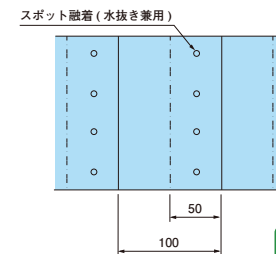

情報管路光ケーブル用 国土交通省仕様

300

注意 情報管路(光ケーブル)が埋設されています。

最寄りの出張所の立会いを求めて下さい。

折込み構造図

国土交通省仕様です

※運賃がかかる場合がありますので、ご確認ください。

●1巻：50m

納期確認

種類	巾(mm)	折込み	ご注文品番	地色/文字色	印刷表示内容	梱包数(箱)
情報管路光ケーブル用 国土交通省仕様	300	W(2倍)	納 ND-WJFK3	桃/黒	注意 情報管路(光ケーブル)が埋設されています。 ◎国土交通省 ◎国土交通省 最寄りの出張所の立会いを求めて下さい。	3

電力ケーブル用 国土交通省仕様

300

注意 電力ケーブルが埋設されています。

最寄りの出張所の立会いを求めて下さい。

折込み構造図

国土交通省仕様です

※運賃がかかる場合がありますので、ご確認ください。

●1巻：50m

納期確認

種類	巾(mm)	折込み	ご注文品番	地色/文字色	印刷表示内容	梱包数(箱)
電力ケーブル用 国土交通省仕様	300	S	納 ND-SEK3	橙/黒	注意 電力ケーブルが埋設されています。 ◎国土交通省 ◎国土交通省 最寄りの出張所の立会いを求めて下さい。	6
		W(2倍)	納 ND-EKW			3