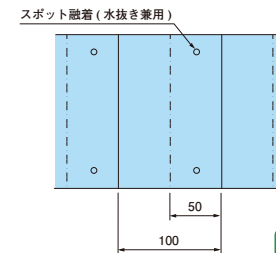

折込み構造図

国土交通省仕様です

※運賃がかかる場合がありますので、ご確認ください。

●1巻：50m

納期確認

種類	巾(mm)	折込み	ご注文品番	地色/文字色	印刷表示内容	梱包数(箱)
電力ケーブル用 国土交通省仕様	300	S	納 ND-SEK3	橙/黒	注意 電力ケーブルが埋設されています。 ◎国土交通省 ◎国土交通省 最寄りの出張所の立会いを求めて下さい。	6
		W(2倍)	納 ND-EKW			3

接地線用

(株)ホクデン製

150

接地線注意
この下に接地線(アース線)あり

折込み構造図

※運賃がかかる場合がありますので、ご確認ください。

●1巻：20m

納期確認

種類	巾(mm)	折込み	ご注文品番	地色/文字色	印刷表示内容	販売単位	梱包数(箱)
接地線用	150	W(2倍)	納 ND-SW	橙/緑	接地線注意 この下に接地線(アース線)あり 	1組(5巻)	1組

埋設標識シート

埋設標識シート

11