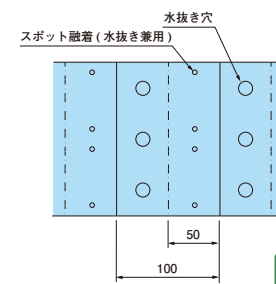

情報管路光ケーブル用 国土交通省仕様

300

注意 情報管路(光ケーブル)が埋設されています。

最寄りの出張所の立会いを求めて下さい。

折込み構造図

国土交通省仕様です

※運賃がかかる場合がありますので、ご確認ください。

●1巻：50m

納期確認

種類	巾(mm)	折込み	ご注文品番	地色/文字色	印刷表示内容	梱包数(箱)
情報管路光ケーブル用 国土交通省仕様	300	W(2倍)	納 ND-WJFK3	桃/黒	注意 情報管路(光ケーブル)が埋設されています。 ◎国土交通省 ◎国土交通省 最寄りの出張所の立会いを求めて下さい。	3

電力ケーブル用 国土交通省仕様

300

注意 電力ケーブルが埋設されています。

最寄りの出張所の立会いを求めて下さい。

折込み構造図

国土交通省仕様です

※運賃がかかる場合がありますので、ご確認ください。

●1巻：50m

納期確認

種類	巾(mm)	折込み	ご注文品番	地色/文字色	印刷表示内容	梱包数(箱)
電力ケーブル用 国土交通省仕様	300	S	納 ND-SEK3	橙/黒	注意 電力ケーブルが埋設されています。 ◎国土交通省 ◎国土交通省 最寄りの出張所の立会いを求めて下さい。	6
		W(2倍)	納 ND-EKW			3