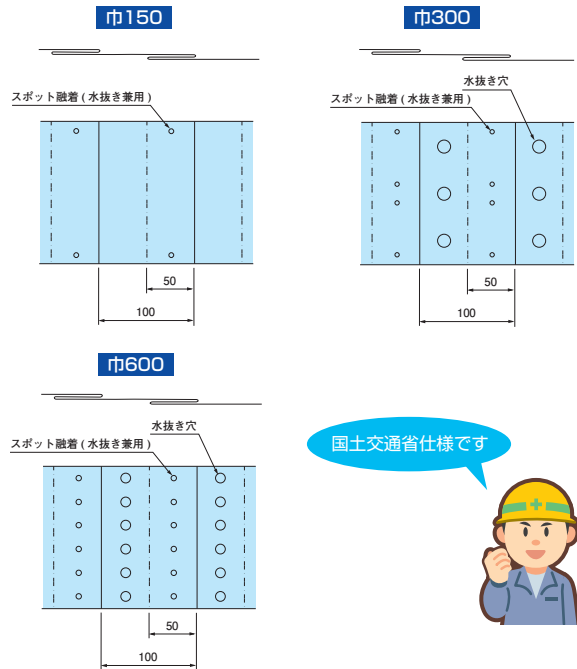

情報BOX用 国土交通省仕様

150 (300)
 注意 国土交通省情報BOXが埋設されています。
 国土交通省  国土交通省
 最寄りの国道出張所の立会いを求めて下さい。

150 (300)
 注意 国土交通省情報BOXが埋設されています。
 国土交通省  国土交通省
 最寄りの国道出張所の立会いを求めて下さい。

600
 注意 国土交通省情報BOXが埋設されています。
 国土交通省  国土交通省
 最寄りの国道出張所の立会いを求めて下さい。
 注意 国土交通省情報BOXが埋設されています。
 国土交通省  国土交通省
 最寄りの国道出張所の立会いを求めて下さい。

※運賃がかかる場合がありますので、ご確認ください。

●1巻：50m

折込み構造図

納期確認

種類	巾(mm)	折込み	ご注文品番	地色/文字色	印刷表示内容	梱包数(箱)
情報BOX用 国土交通省仕様	150	S	 ND-SJKP	桃/黒	注意 国土交通省情報BOXが埋設されています。  国土交通省  国土交通省 最寄りの国道出張所の立会いを求めて下さい。	12
		W(2倍)	 ND-WJKP			6
	300	W(2倍)	 ND-WJK3P	3		
	150	S	 ND-SJK	赤/黒		12
		W(2倍)	 ND-WJK			6
	300	W(2倍)	 ND-WJK3	3		
600	W(2倍)	 ND-WJK6	2			

情報ケーブル用 国土交通省仕様

300
 注意 国土交通省情報ケーブルが埋設されています。

 最寄りの出張所の立会いを求めて下さい。

※運賃がかかる場合がありますので、ご確認ください。

●1巻：50m

折込み構造図

納期確認

種類	巾(mm)	折込み	ご注文品番	地色/文字色	印刷表示内容	梱包数(箱)
情報ケーブル用 国土交通省仕様	300	W(2倍)	 ND-WJ3	赤/黒	注意 国土交通省情報ケーブルが埋設されています。  最寄りの出張所の立会いを求めて下さい。	3