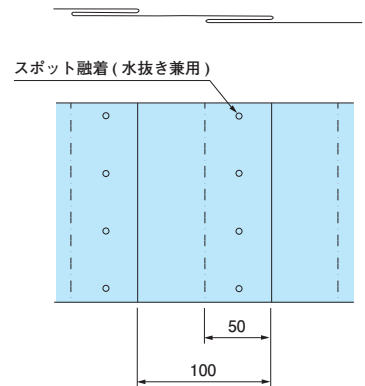

情報BOX用 国土交通省仕様

150 (300)
 注意 国土交通省情報BOXが埋設されています。
 国土交通省  国土交通省
 最寄りの国道出張所の立会いを求めて下さい。

150 (300)
 注意 国土交通省情報BOXが埋設されています。
 国土交通省  国土交通省
 最寄りの国道出張所の立会いを求めて下さい。

600
 注意 国土交通省情報BOXが埋設されています。
 国土交通省  国土交通省
 最寄りの国道出張所の立会いを求めて下さい。
 注意 国土交通省情報BOXが埋設されています。
 国土交通省  国土交通省
 最寄りの国道出張所の立会いを求めて下さい。

※運賃がかかる場合がありますので、ご確認ください。

●1巻：50m

折込み構造図

納期確認

種類	巾(mm)	折込み	ご注文品番	地色/文字色	印刷表示内容	梱包数(箱)
情報BOX用 国土交通省仕様	150	S	 ND-SJKP	桃/黒	注意 国土交通省情報BOXが埋設されています。  国土交通省  国土交通省 最寄りの国道出張所の立会いを求めて下さい。	12
		W(2倍)	 ND-WJKP			6
	300	W(2倍)	 ND-WJK3P	3		
	150	S	 ND-SJK	赤/黒		12
		W(2倍)	 ND-WJK			6
	300	W(2倍)	 ND-WJK3	3		
600	W(2倍)	 ND-WJK6	2			

情報ケーブル用 国土交通省仕様

300
 注意 国土交通省情報ケーブルが埋設されています。

 最寄りの出張所の立会いを求めて下さい。

※運賃がかかる場合がありますので、ご確認ください。

●1巻：50m

折込み構造図

納期確認

種類	巾(mm)	折込み	ご注文品番	地色/文字色	印刷表示内容	梱包数(箱)
情報ケーブル用 国土交通省仕様	300	W(2倍)	 ND-WJ3	赤/黒	注意 国土交通省情報ケーブルが埋設されています。  最寄りの出張所の立会いを求めて下さい。	3