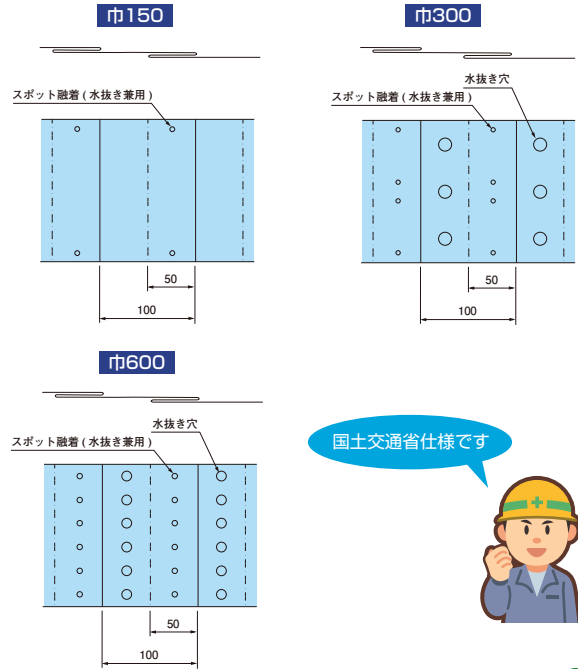

情報BOX用 国土交通省仕様

150 (300)
 注意 国土交通省情報BOXが埋設されています。
 国土交通省  国土交通省
 最寄りの国道出張所の立会いを求めて下さい。

150 (300)
 注意 国土交通省情報BOXが埋設されています。
 国土交通省  国土交通省
 最寄りの国道出張所の立会いを求めて下さい。

600
 注意 国土交通省情報BOXが埋設されています。
 国土交通省  国土交通省
 最寄りの国道出張所の立会いを求めて下さい。
 注意 国土交通省情報BOXが埋設されています。
 国土交通省  国土交通省
 最寄りの国道出張所の立会いを求めて下さい。

※運賃がかかる場合がありますので、ご確認ください。

●1巻：50m

折込み構造図

納期確認

種類	巾(mm)	折込み	ご注文品番	地色/文字色	印刷表示内容	梱包数(箱)
情報BOX用 国土交通省仕様	150	S	 ND-SJKP	桃/黒	注意 国土交通省情報BOXが埋設されています。  国土交通省  国土交通省 最寄りの国道出張所の立会いを求めて下さい。	12
		W(2倍)	 ND-WJKP			6
	300	W(2倍)	 ND-WJK3P	3		
	150	S	 ND-SJK	赤/黒		12
		W(2倍)	 ND-WJK			6
	300	W(2倍)	 ND-WJK3	3		
600	W(2倍)	 ND-WJK6	2			

情報ケーブル用 国土交通省仕様

300
 注意 国土交通省情報ケーブルが埋設されています。

 最寄りの出張所の立会いを求めて下さい。

※運賃がかかる場合がありますので、ご確認ください。

●1巻：50m

折込み構造図

納期確認

種類	巾(mm)	折込み	ご注文品番	地色/文字色	印刷表示内容	梱包数(箱)
情報ケーブル用 国土交通省仕様	300	W(2倍)	 ND-WJ3	赤/黒	注意 国土交通省情報ケーブルが埋設されています。 最寄りの出張所の立会いを求めて下さい。	3