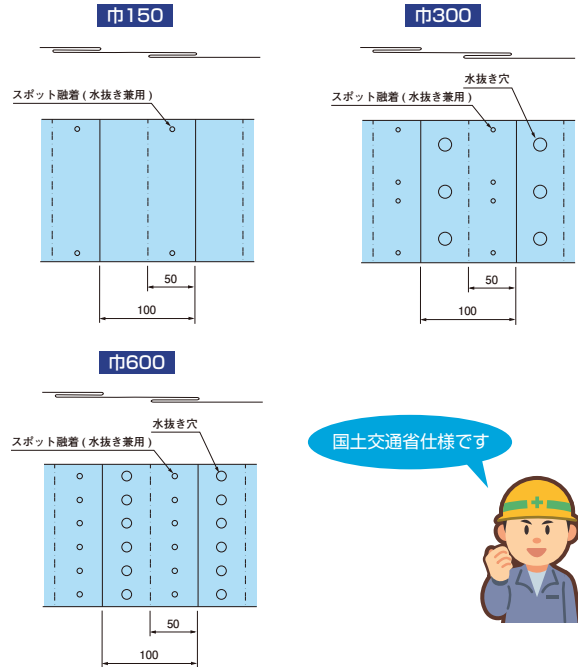

情報BOX用 国土交通省仕様

150 (300)
 注意 国土交通省情報BOXが埋設されています。
 国土交通省  国土交通省
 最寄りの国道出張所の立会いを求めて下さい。

150 (300)
 注意 国土交通省情報BOXが埋設されています。
 国土交通省  国土交通省
 最寄りの国道出張所の立会いを求めて下さい。

600
 注意 国土交通省情報BOXが埋設されています。
 国土交通省  国土交通省
 最寄りの国道出張所の立会いを求めて下さい。
 注意 国土交通省情報BOXが埋設されています。
 国土交通省  国土交通省
 最寄りの国道出張所の立会いを求めて下さい。

※運賃がかかる場合がありますので、ご確認ください。

●1巻：50m

折込み構造図

納期確認

種類	巾(mm)	折込み	ご注文品番	地色/文字色	印刷表示内容	梱包数(箱)
情報BOX用 国土交通省仕様	150	S	 ND-SJKP	桃/黒	注意 国土交通省情報BOXが埋設されています。  国土交通省  国土交通省 最寄りの国道出張所の立会いを求めて下さい。	12
		W(2倍)	 ND-WJKP			6
	300	W(2倍)	 ND-WJK3P	3		
	150	S	 ND-SJK	赤/黒		12
		W(2倍)	 ND-WJK			6
	300	W(2倍)	 ND-WJK3	3		
600	W(2倍)	 ND-WJK6	2			

情報ケーブル用 国土交通省仕様

300
 注意 国土交通省情報ケーブルが埋設されています。

 最寄りの出張所の立会いを求めて下さい。

※運賃がかかる場合がありますので、ご確認ください。

●1巻：50m

折込み構造図

納期確認

種類	巾(mm)	折込み	ご注文品番	地色/文字色	印刷表示内容	梱包数(箱)
情報ケーブル用 国土交通省仕様	300	W(2倍)	 ND-WJ3	赤/黒	注意 国土交通省情報ケーブルが埋設されています。 最寄りの出張所の立会いを求めて下さい。	3