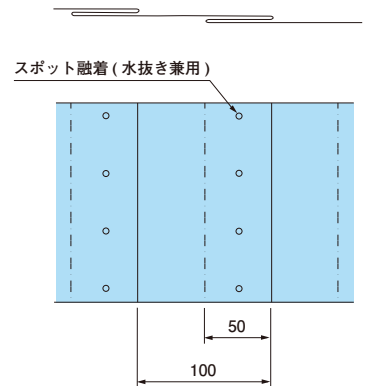

情報BOX用 国土交通省仕様

150 (300)
 注意 国土交通省情報BOXが埋設されています。
 国土交通省  国土交通省
 最寄りの国道出張所の立会いを求めて下さい。

150 (300)
 注意 国土交通省情報BOXが埋設されています。
 国土交通省  国土交通省
 最寄りの国道出張所の立会いを求めて下さい。

600
 注意 国土交通省情報BOXが埋設されています。
 国土交通省  国土交通省
 最寄りの国道出張所の立会いを求めて下さい。
 注意 国土交通省情報BOXが埋設されています。
 国土交通省  国土交通省
 最寄りの国道出張所の立会いを求めて下さい。

※運賃がかかる場合がありますので、ご確認ください。

●1巻：50m

折込み構造図

納期確認

種類	巾(mm)	折込み	ご注文品番	地色/文字色	印刷表示内容	梱包数(箱)
情報BOX用 国土交通省仕様	150	S	 ND-SJKP	桃/黒	注意 国土交通省情報BOXが埋設されています。  国土交通省  国土交通省 最寄りの国道出張所の立会いを求めて下さい。	12
		W(2倍)	 ND-WJKP			6
	300	W(2倍)	 ND-WJK3P	3		
	150	S	 ND-SJK	赤/黒		12
		W(2倍)	 ND-WJK			6
	300	W(2倍)	 ND-WJK3	3		
600	W(2倍)	 ND-WJK6	2			

情報ケーブル用 国土交通省仕様

300
 注意 国土交通省情報ケーブルが埋設されています。

 最寄りの出張所の立会いを求めて下さい。

※運賃がかかる場合がありますので、ご確認ください。

●1巻：50m

折込み構造図

納期確認

種類	巾(mm)	折込み	ご注文品番	地色/文字色	印刷表示内容	梱包数(箱)
情報ケーブル用 国土交通省仕様	300	W(2倍)	 ND-WJ3	赤/黒	注意 国土交通省情報ケーブルが埋設されています。 最寄りの出張所の立会いを求めて下さい。	3