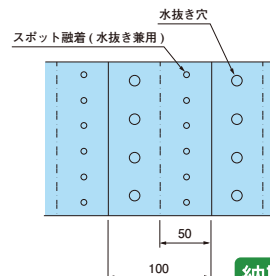

## 電線共同溝用 大阪市仕様

注意 電線共同溝ケーブルが埋設されています。

大阪市建設局 大阪市建設局

最寄りの工営所の立会いを求めて下さい。

折込み構造図

納期確認

※運賃がかかる場合がありますので、ご確認ください。

●1巻：50m

種類	巾(mm)	折込み	ご注文品番	地色/文字色	印刷表示内容	梱包数(箱)
電線共同溝用 大阪市仕様	300	W(2倍)	納 ND-WC003	桃/黒	注意 電線共同溝ケーブルが埋設されています。 大阪市建設局 大阪市建設局 最寄りの工営所の立会いを求めて下さい。	3

## 電線共同溝用 京都市仕様

電線共同溝 C C B

危険 電線ケーブルあり

各事業者の立会いを求めて下さい。

折込み構造図

納期確認

●1巻：50m ※運賃がかかる場合がありますので、ご確認ください。

種類	巾(mm)	折込み	ご注文品番	地色/文字色	印刷表示内容	梱包数(箱)
電線共同溝用 京都市仕様	400	W(2倍)	納 ND-WCK4	桃/黒	★ 電線共同溝 CCB 危険 電線ケーブルあり 各事業者の立会いを求めて下さい。	3