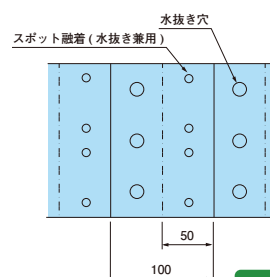

## 電線共同溝用 大阪府仕様

注意 電線共同溝ケーブルが埋設されています。

大阪府 大阪府

最寄りの土木事務所の立会いを求めて下さい。

折込み構造図

納期確認

※運賃がかかる場合がありますので、ご確認ください。

●1巻：50m

種類	巾(mm)	折込み	ご注文品番	地色/文字色	印刷表示内容	梱包数(箱)
電線共同溝用 大阪府仕様	300	W(2倍)	納 ND-WC03	桃/黒	注意 電線共同溝ケーブルが埋設されています。 大阪府 大阪府 最寄りの土木事務所の立会いを求めて下さい。	3