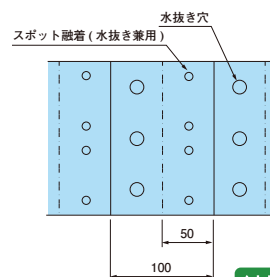

## 電線共同溝用 大阪府仕様

注意 電線共同溝ケーブルが埋設されています。

大阪府 大阪府

最寄りの土木事務所の立会いを求めて下さい。

折込み構造図

納期確認

※運賃がかかる場合がありますので、ご確認ください。

●1巻：50m

種類	巾(mm)	折込み	ご注文品番	地色/文字色	印刷表示内容	梱包数(箱)
電線共同溝用 大阪府仕様	300	W(2倍)	納 ND-WC03	桃/黒	注意 電線共同溝ケーブルが埋設されています。 大阪府 大阪府 最寄りの土木事務所の立会いを求めて下さい。	3

## 電線共同溝用 大阪市仕様

注意 電線共同溝ケーブルが埋設されています。

大阪市建設局 大阪市建設局

最寄りの工営所の立会いを求めて下さい。

折込み構造図

納期確認

※運賃がかかる場合がありますので、ご確認ください。

●1巻：50m