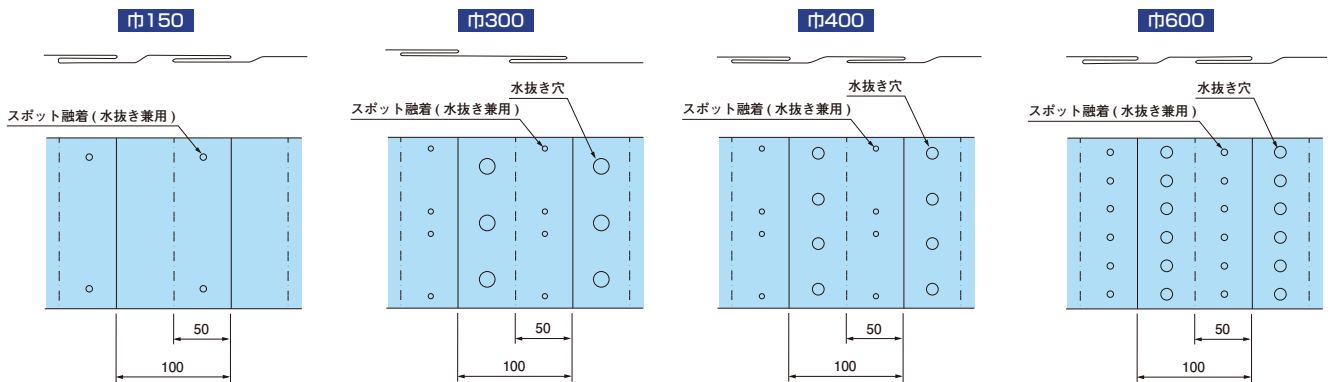

150 (300,400)

注意 電線共同溝ケーブルが埋設されています。

国土交通省 国土交通省

最寄りの国道出張所の立会いを求めて下さい。

600

注意 電線共同溝ケーブルが埋設されています。

国土交通省 国土交通省

最寄りの国道出張所の立会いを求めて下さい。

注意 電線共同溝ケーブルが埋設されています。

国土交通省 国土交通省

最寄りの国道出張所の立会いを求めて下さい。

折込み構造図

※運賃がかかる場合がありますので、ご確認ください。

●1巻：50m

納期確認

種類	巾(mm)	折込み	ご注文品番	地色/文字色	印刷表示内容	梱包数(箱)
電線共同溝用 国土交通省仕様	150	W(2倍)	納 ND-CCKW	桃/黒	注意 電線共同溝ケーブルが埋設されています。 国土交通省 国土交通省 最寄りの国道出張所の立会いを求めて下さい。	6
	300	W(2倍)	納 ND-CCKW3			3
	400	W(2倍)	納 ND-CCKW4			3
	600	W(2倍)	納 ND-CCKW6			2