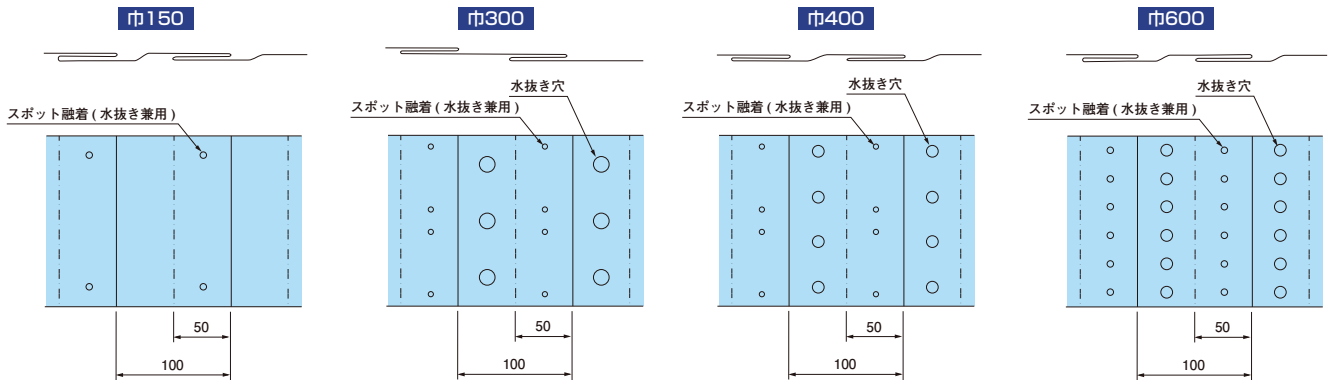

150 (300,400)

注意 電線共同溝ケーブルが埋設されています。
 国土交通省 国土交通省
 最寄りの国道出張所の立会いを求めて下さい。

600

注意 電線共同溝ケーブルが埋設されています。
 国土交通省 国土交通省
 最寄りの国道出張所の立会いを求めて下さい。

注意 電線共同溝ケーブルが埋設されています。
 国土交通省 国土交通省
 最寄りの国道出張所の立会いを求めて下さい。

折込み構造図

※運賃がかかる場合がありますので、ご確認ください。

●1巻：50m

納期確認

種類	巾(mm)	折込み	ご注文品番	地色/文字色	印刷表示内容	梱包数(箱)
電線共同溝用 国土交通省仕様	150	W(2倍)	納 ND-CCKW	桃/黒	注意 電線共同溝ケーブルが埋設されています。 国土交通省 国土交通省 最寄りの国道出張所の立会いを求めて下さい。	6
	300	W(2倍)	納 ND-CCKW3			3
	400	W(2倍)	納 ND-CCKW4			3
	600	W(2倍)	納 ND-CCKW6			2