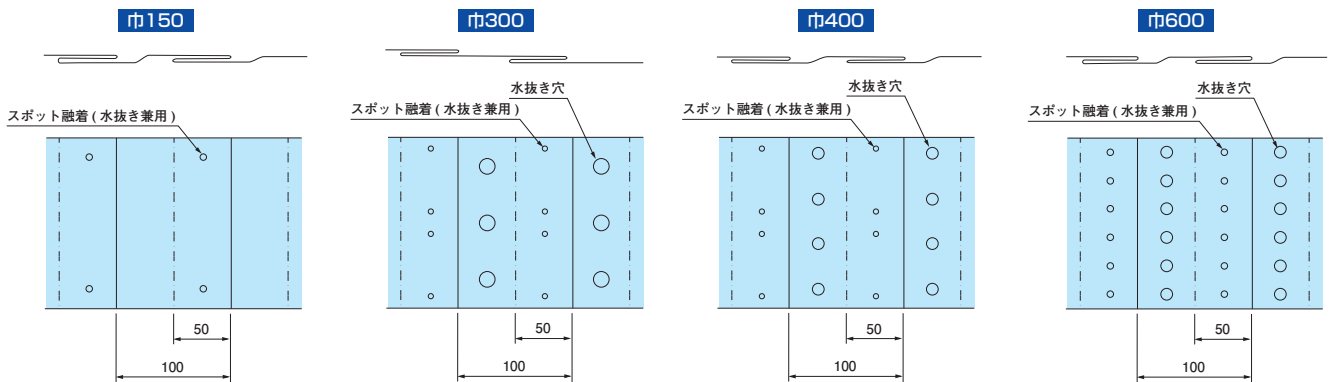

150 (300,400)

注意 電線共同溝ケーブルが埋設されています。

国土交通省 国土交通省

最寄りの国道出張所の立会いを求めて下さい。

600

注意 電線共同溝ケーブルが埋設されています。

国土交通省 国土交通省

最寄りの国道出張所の立会いを求めて下さい。

注意 電線共同溝ケーブルが埋設されています。

国土交通省 国土交通省

最寄りの国道出張所の立会いを求めて下さい。

折込み構造図

※運賃がかかる場合がありますので、ご確認ください。

●1巻：50m

納期確認

種類	巾(mm)	折込み	ご注文品番	地色/文字色	印刷表示内容	梱包数(箱)
電線共同溝用 国土交通省仕様	150	W(2倍)	納 ND-CCKW	桃/黒	注意 電線共同溝ケーブルが埋設されています。 国土交通省 国土交通省 最寄りの国道出張所の立会いを求めて下さい。	6
	300	W(2倍)	納 ND-CCKW3			3
	400	W(2倍)	納 ND-CCKW4			3
	600	W(2倍)	納 ND-CCKW6			2