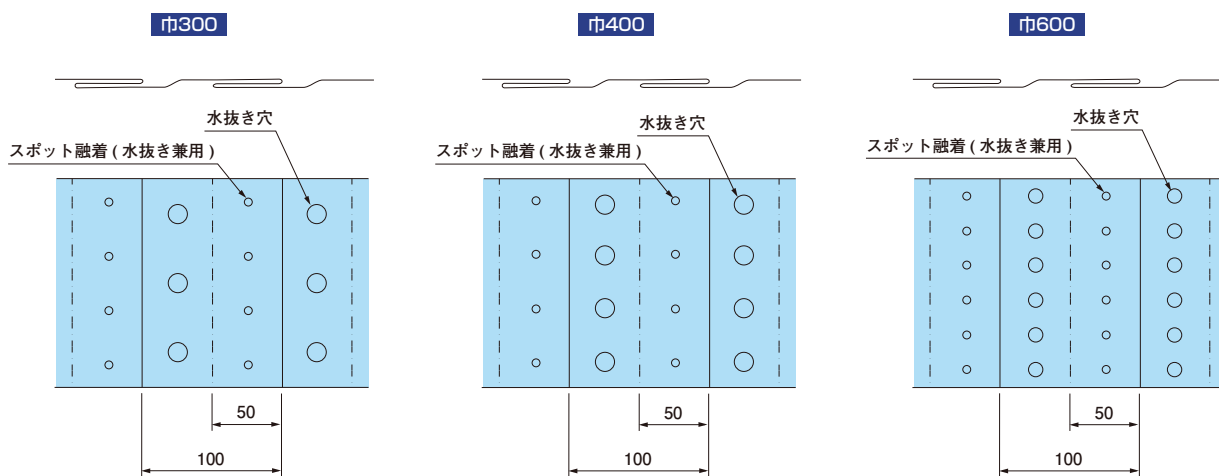

300 (400)
 危険注意 電力・通信ケーブルあり
 電線共同溝 (C・C・BOX)
 道路管理者の立会いを求めて下さい。

600
 危険注意 電力・通信ケーブルあり
 電線共同溝 (C・C・BOX)
 道路管理者の立会いを求めて下さい。
 危険注意 電力・通信ケーブルあり
 電線共同溝 (C・C・BOX)
 道路管理者の立会いを求めて下さい。

埋設標識シート

折込み構造図

※運賃がかかる場合がありますので、ご確認ください。

●1巻：50m

納期確認

種類	巾(mm)	折込み	ご注文品番	地色/文字色	印刷表示内容	梱包数(箱)
電線共同溝用 一般仕様	300	W(2倍)	緑 ND-WCC3	桃/黒	危険注意 電力・通信ケーブルあり 電線共同溝 (C・C・BOX) 道路管理者の立会いを求めて下さい。	3
	400	W(2倍)	緑 ND-WCC4			3
	600	W(2倍)	緑 ND-WCC6			2