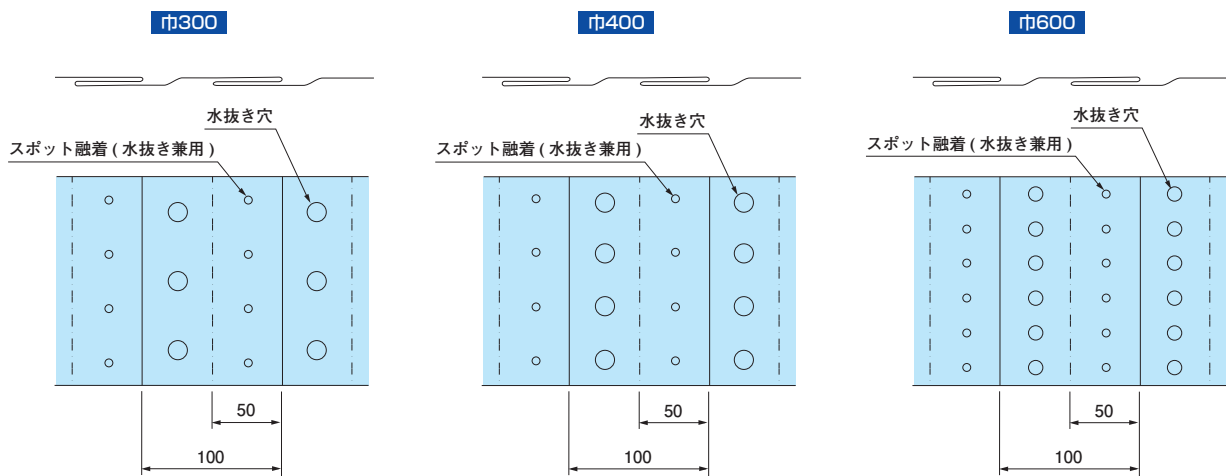

300 (400)
 危険注意 電力・通信ケーブルあり
 電線共同溝 (C・C・BOX)
 道路管理者の立会いを求めて下さい。

600
 危険注意 電力・通信ケーブルあり
 電線共同溝 (C・C・BOX)
 道路管理者の立会いを求めて下さい。
 危険注意 電力・通信ケーブルあり
 電線共同溝 (C・C・BOX)
 道路管理者の立会いを求めて下さい。

埋設標識シート

折込み構造図

※運賃がかかる場合がありますので、ご確認ください。

●1巻：50m

納期確認

種類	巾(mm)	折込み	ご注文品番	地色/文字色	印刷表示内容	梱包数(箱)
電線共同溝用 一般仕様	300	W(2倍)	緑 ND-WCC3	桃/黒	危険注意 電力・通信ケーブルあり 電線共同溝 (C・C・BOX) 道路管理者の立会いを求めて下さい。	3
	400	W(2倍)	緑 ND-WCC4			3
	600	W(2倍)	緑 ND-WCC6			2

埋設標識シート

11