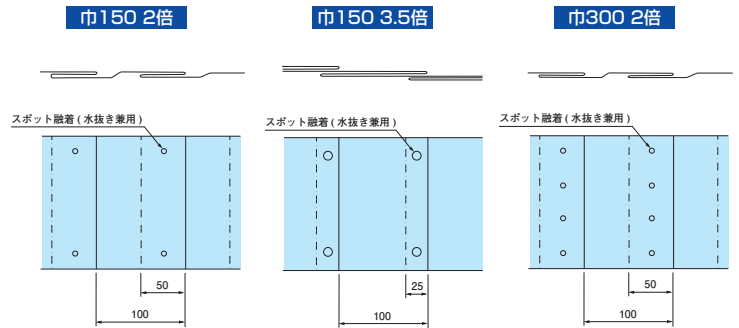

弱電ケーブル用

折込み構造図

※運賃がかかる場合がありますので、ご確認ください。

●1巻：50m

納期確認

種類	巾(mm)	折込み	ご注文品番	地色／文字色	印刷表示内容	梱包数(箱)
弱電ケーブル用	150	S	ND-SS	赤／黒	危険注意 この下に弱電ケーブルあり。	12
		W(2倍)	ND-WS			6
		3.5倍	納 ND-TS			6
	300	W(2倍)	納 ND-WS3			3

光ケーブル用

折込み構造図

※運賃がかかる場合がありますので、ご確認ください。

●1巻：50m

納期確認

種類	巾(mm)	折込み	ご注文品番	地色／文字色	印刷表示内容	梱包数(箱)
光ケーブル用	150	S	納 ND-SF	桃／黒	危険注意 この下に光ケーブルあり。	12
		W(2倍)	納 ND-WF			6
	300	S	納 ND-SF3			6
		W(2倍)	納 ND-WF3			3