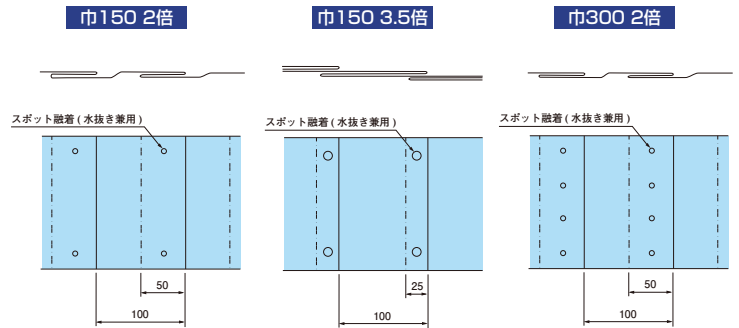

弱電ケーブル用

折込み構造図

※運賃がかかる場合がありますので、ご確認ください。

●1巻：50m

納期確認

種類	巾(mm)	折込み	ご注文品番	地色／文字色	印刷表示内容	梱包数(箱)
弱電ケーブル用	150	S	ND-SS	赤／黒	危険注意 この下に弱電ケーブルあり。	12
		W(2倍)	ND-WS			6
		3.5倍	納 ND-TS			6
	300	W(2倍)	納 ND-WS3			3

光ケーブル用

折込み構造図

※運賃がかかる場合がありますので、ご確認ください。

●1巻：50m

納期確認

種類	巾(mm)	折込み	ご注文品番	地色／文字色	印刷表示内容	梱包数(箱)
光ケーブル用	150	S	納 ND-SF	桃／黒	危険注意 この下に光ケーブルあり。	12
		W(2倍)	納 ND-WF			6
	300	S	納 ND-SF3			6
		W(2倍)	納 ND-WF3			3