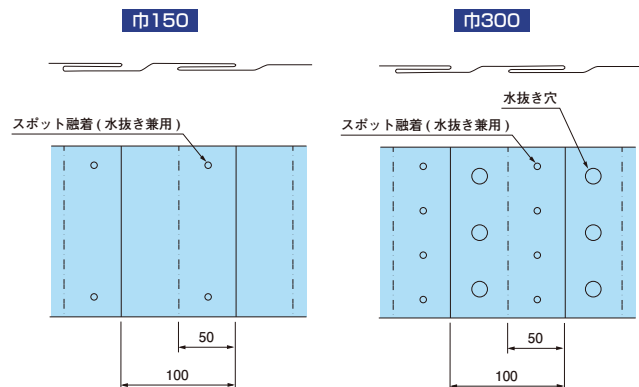

弱電ケーブル用

折込み構造図

※運賃がかかる場合がありますので、ご確認ください。

●1巻：50m

納期確認

種類	巾(mm)	折込み	ご注文品番	地色／文字色	印刷表示内容	梱包数(箱)
弱電ケーブル用	150	S	ND-SS	赤／黒	危険注意 この下に弱電ケーブルあり。	12
		W(2倍)	ND-WS			6
		3.5倍	納 ND-TS			6
	300	W(2倍)	納 ND-WS3			3

光ケーブル用

折込み構造図

※運賃がかかる場合がありますので、ご確認ください。

●1巻：50m

納期確認

種類	巾(mm)	折込み	ご注文品番	地色／文字色	印刷表示内容	梱包数(箱)
光ケーブル用	150	S	納 ND-SF	桃／黒	危険注意 この下に光ケーブルあり。	12
		W(2倍)	納 ND-WF			6
	300	S	納 ND-SF3			6
		W(2倍)	納 ND-WF3			3