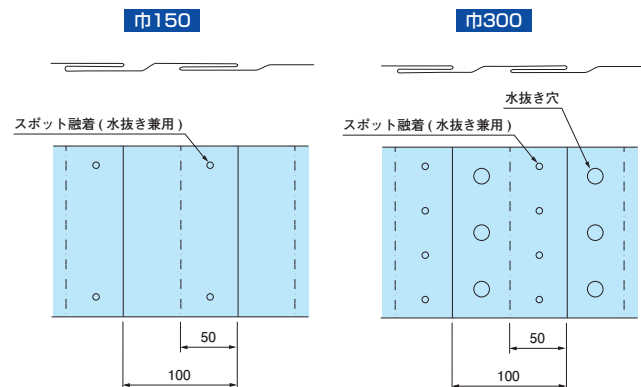

弱電ケーブル用

折込み構造図

※運賃がかかる場合がありますので、ご確認ください。

●1巻：50m

納期確認

種類	巾(mm)	折込み	ご注文品番	地色／文字色	印刷表示内容	梱包数(箱)
弱電ケーブル用	150	S	ND-SS	赤／黒	危険注意 この下に弱電ケーブルあり。	12
		W(2倍)	ND-WS			6
		3.5倍	納 ND-TS			6
	300	W(2倍)	納 ND-WS3			3

光ケーブル用

折込み構造図

※運賃がかかる場合がありますので、ご確認ください。

●1巻：50m

納期確認

種類	巾(mm)	折込み	ご注文品番	地色／文字色	印刷表示内容	梱包数(箱)
光ケーブル用	150	S	納 ND-SF	桃／黒	危険注意 この下に光ケーブルあり。	12
		W(2倍)	納 ND-WF			6
	300	S	納 ND-SF3			6
		W(2倍)	納 ND-WF3			3