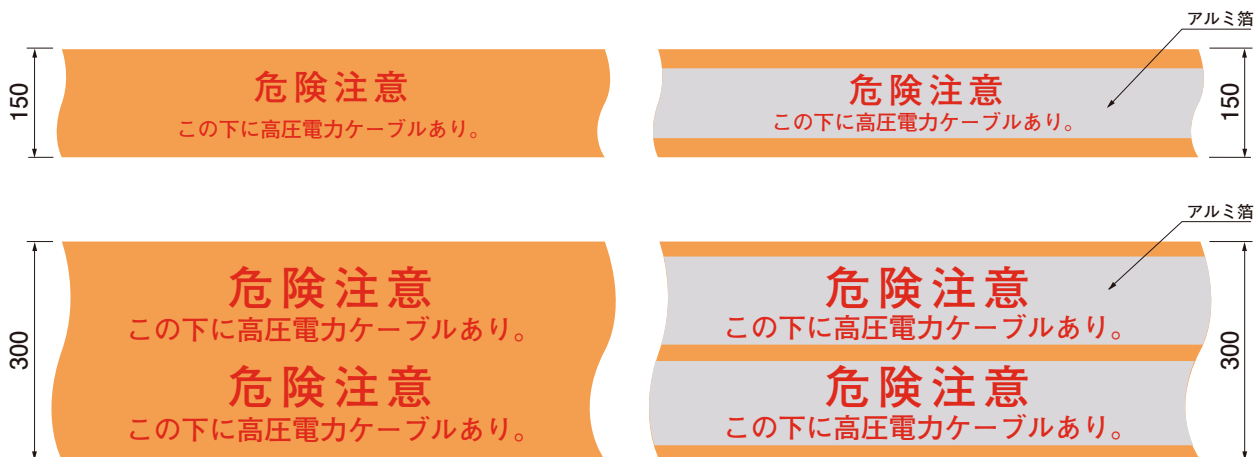

埋設標識シート

高圧電力用

折込み構造図

※運賃がかかる場合がありますので、ご確認ください。

●1巻：50m

納期確認

種類	巾(mm)	折込み	ご注文品番	地色/文字色	印刷表示内容	梱包数(箱)		
高圧電力用	150	S	ND-SH	橙/赤	危険注意 この下に高圧電力ケーブルあり。	12		
		W(2倍)	ND-WH			6		
		3.5倍	ND-TH			6		
高圧電力用 アルミ付	300	S	納 ND-SH3			6		
		W(2倍)	納 ND-WH3			3		
		納 ND-SHA	12					
高圧電力用 アルミ付	150	S	納 ND-SHA	橙/赤	危険注意 この下に高圧電力ケーブルあり。	12		
		W(2倍)	納 ND-WHA			6		
		納 ND-SH3A	6					
高圧電力用 アルミ付	300	S	納 ND-SH3A			橙/赤	危険注意 この下に高圧電力ケーブルあり。	6
		W(2倍)	納 ND-WH3A					3