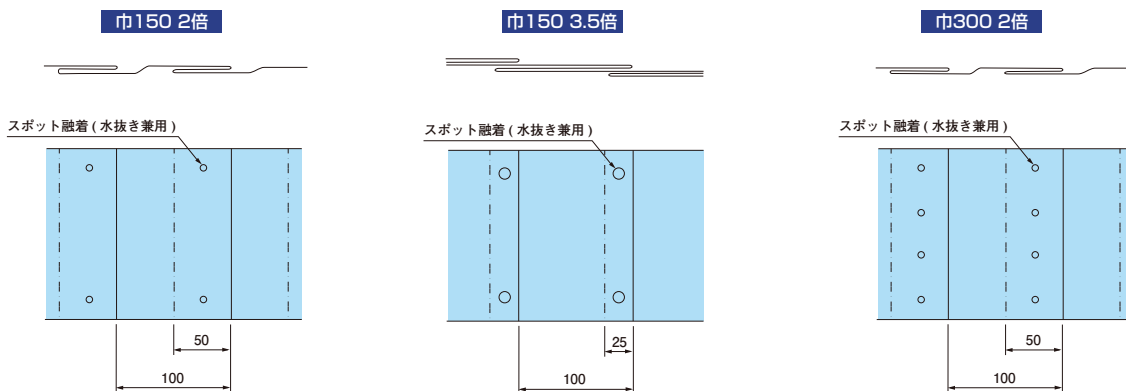

埋設標識シート

高圧電力用

折込み構造図

※運賃がかかる場合がありますので、ご確認ください。

●1巻：50m

納期確認

種類	巾(mm)	折込み	ご注文品番	地色/文字色	印刷表示内容	梱包数(箱)		
高圧電力用	150	S	ND-SH	橙/赤	危険注意 この下に高圧電力ケーブルあり。	12		
		W(2倍)	ND-WH			6		
		3.5倍	ND-TH			6		
高圧電力用 アルミ付	300	S	納 ND-SH3			6		
		W(2倍)	納 ND-WH3			3		
		納 ND-SHA	12					
高圧電力用 アルミ付	150	S	納 ND-SHA	橙/赤	危険注意 この下に高圧電力ケーブルあり。	12		
		W(2倍)	納 ND-WHA			6		
		納 ND-SH3A	6					
高圧電力用 アルミ付	300	S	納 ND-SH3A			橙/赤	危険注意 この下に高圧電力ケーブルあり。	6
		W(2倍)	納 ND-WH3A					3