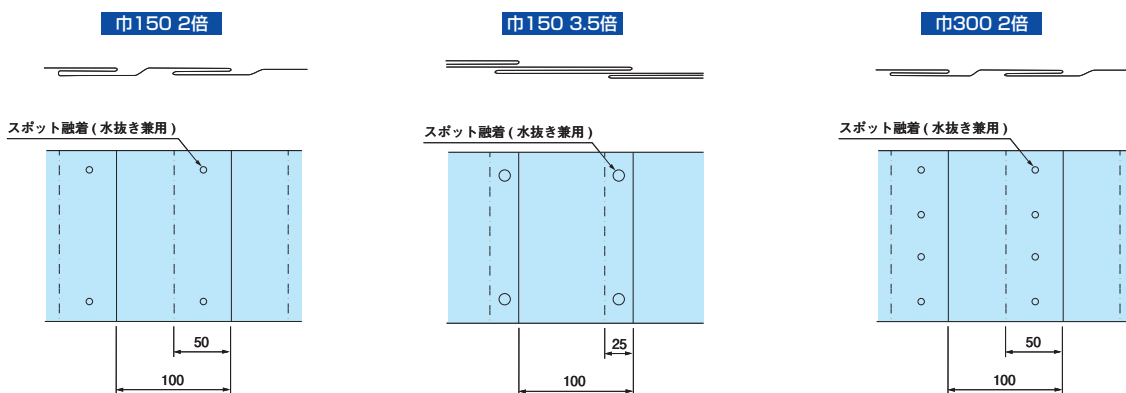

# 埋設標識シート

### 折込み構造図

※運賃がかかる場合がありますので、ご確認ください。

●1巻：50m

納期確認

種類	巾(mm)	折込み	ご注文品番	地色/文字色	印刷表示内容	梱包数(箱)		
高圧電力用	150	S	ND-SH	橙/赤	危険注意 この下に高圧電力ケーブルあり。	12		
		W(2倍)	ND-WH			6		
		3.5倍	ND-TH			6		
高圧電力用 アルミ付	300	S	納 ND-SH3			6		
		W(2倍)	納 ND-WH3			3		
		3.5倍	納 ND-WH3A			3		
高圧電力用 アルミ付	150	S	納 ND-SHA	橙/赤	危険注意 この下に高圧電力ケーブルあり。	12		
		W(2倍)	納 ND-WHA			6		
		3.5倍	納 ND-WHA3A			6		
高圧電力用 アルミ付	300	S	納 ND-SH3A			橙/赤	危険注意 この下に高圧電力ケーブルあり。	6
		W(2倍)	納 ND-WH3A					3
		3.5倍	納 ND-WH3A					3