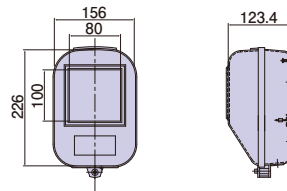

KP2PS

種類
2P小
サイズ
226×156×123.4mm

KP3PS

種類
3P小
サイズ
390×200×143mm

KP3PL

種類
3P大
サイズ
462×210×156mm

●普通電力量計を屋外で使用する場合に収納する計器箱です。

2P小

3P小

3P大

種類	適用
2P小	1φ2W 30A
3P小	1φ3W, 3φ3W 30A
3P大	1φ3W, 3φ3W 120A

種類	ご注文品番		梱包数	
	グレー	クリーム	内(箱)	外(箱)
2P小	KP2PS	—	1	20
3P小	KP3PS	KP3PSJ	1	10
3P大	KP3PL	KP3PLJ	1	10

架線金物

10