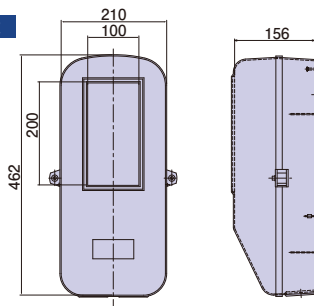

KP2PS

種類
2P小
サイズ
226×156×123.4mm

KP3PS

種類
3P小
サイズ
390×200×143mm

KP3PL

種類
3P大
サイズ
462×210×156mm

●普通電力量計を屋外で使用する場合に収納する計器箱です。

2P小

3P小

3P大

種類	適用
2P小	1φ2W 30A
3P小	1φ3W, 3φ3W 30A
3P大	1φ3W, 3φ3W 120A

種類	ご注文品番		梱包数	
	グレー	クリーム	内(箱)	外(箱)
2P小	KP2PS	—	1	20
3P小	KP3PS	KP3PSJ	1	10
3P大	KP3PL	KP3PLJ	1	10

架線金物

10