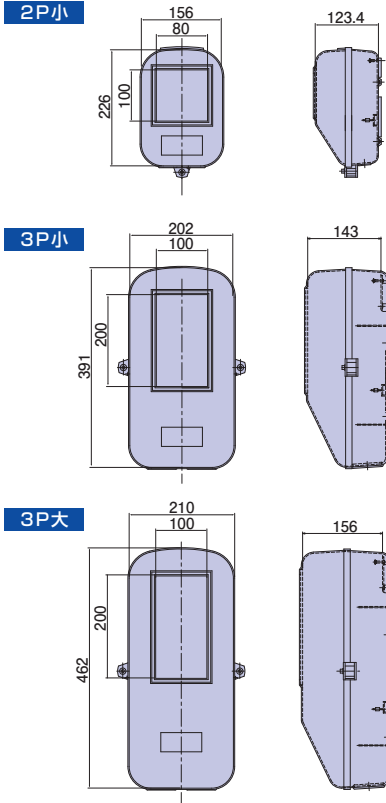

KP2PS

種類
2P小
サイズ
226×156×123.4mm

KP3PS

種類
3P小
サイズ
390×200×143mm

KP3PL

種類
3P大
サイズ
462×210×156mm

●普通電力量計を屋外で使用する場合に収納する計器箱です。

種類	適用
2P小	1φ2W 30A
3P小	1φ3W, 3φ3W 30A
3P大	1φ3W, 3φ3W 120A

種類	ご注文品番		梱包数	
	グレー	クリーム	内(箱)	外(箱)
2P小	KP2PS	—	1	20
3P小	KP3PS	KP3PSJ	1	10
3P大	KP3PL	KP3PLJ	1	10

架線金物

10