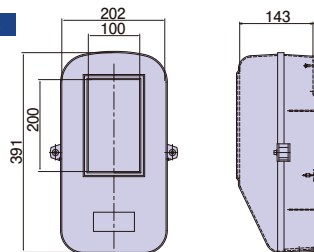

KP2PS

種類
2P小
サイズ
226×156×123.4mm

KP3PS

種類
3P小
サイズ
390×200×143mm

KP3PL

種類
3P大
サイズ
462×210×156mm

●普通電力量計を屋外で使用する場合に収納する計器箱です。

2P小

3P小

3P大

種類	適用
2P小	1φ2W 30A
3P小	1φ3W, 3φ3W 30A
3P大	1φ3W, 3φ3W 120A

種類	ご注文品番		梱包数	
	グレー	クリーム	内(箱)	外(箱)
2P小	KP2PS	—	1	20
3P小	KP3PS	KP3PSJ	1	10
3P大	KP3PL	KP3PLJ	1	10

架線金物

10