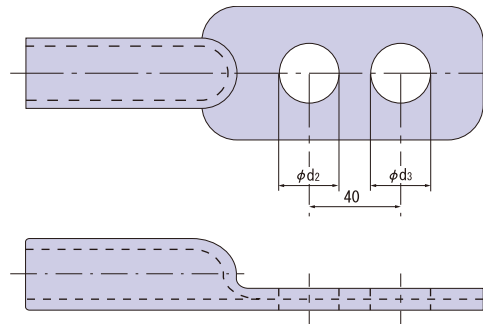

低圧引留三角がいし(フック付) 関西電力規格同等品

04100101

サイズ
M10

※がいしは(株)日本ネットワークサポート製です。

●表面処理：溶融亜鉛めっき(フック)

種類	ご注文品番	販売単位	梱包数	
			内	外(箱)
白	04100101	25	—	25

圧縮銅管端子 関西電力規格同等品

11B000204S

取付穴寸法
11mm・11mm
質量
76g

●張力のかからない電線接続に使用します。

●材質：C1020
●表面処理：すずめっき

種類	φd2(mm)	φd3(mm)	適用ダイス	製品質量(g)
14	10	10	S5-11	60
22	10	10	S5-11	52
38	11	11	S38-14	76
60	13	16.5	UK60	118
80	13	13	S80-18	143
100	13	16.5	S100-20	158
125	13	13	S125-22	216
150	13	13	S150-24	250
200	13	13	S200-27	330
250	13	13	S250-29	375
325	13	13	S325-32	422