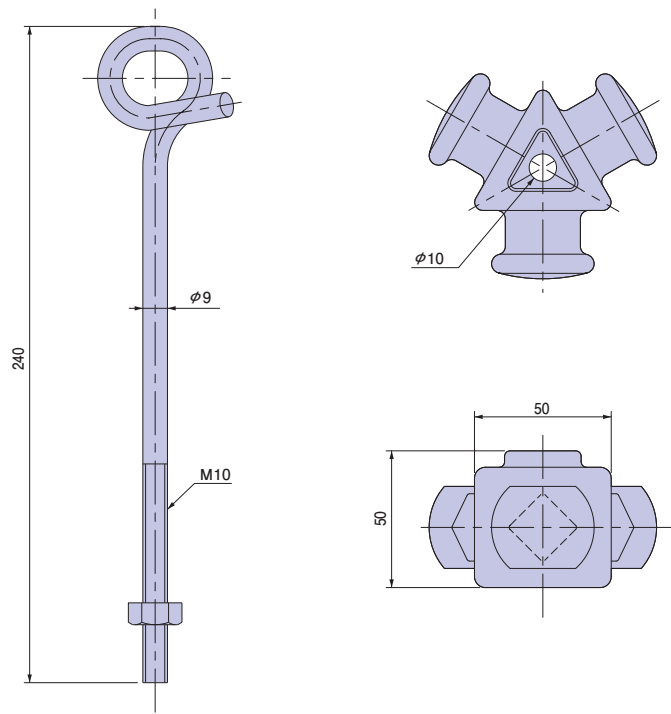

低圧引留三角がいし(フック付) 関西電力規格同等品

04100101

サイズ
M10

※がいしは(株)日本ネットワークサポート製です。

●表面処理：溶融亜鉛めっき(フック)

種類	ご注文品番	販売単位	梱包数	
			内	外(箱)
白	04100101	25	—	25

圧縮銅管端子 関西電力規格同等品

11B000204S

取付穴寸法
11mm・11mm
質量
76g

●張力のかからない電線接続に使用します。

●材質：C1020
●表面処理：すずめっき

種類	ご注文品番	販売単位	梱包数	
			内(箱)	外(箱)
14	11B000202S	30	30	300
22	11B000203S	10	10	300
38	11B000204S	10	10	300
60	11B000205S	10	10	200
80	11B000206S	10	10	200
100	11B000207S	10	10	200
125	11B000208S	10	10	150
150	11B000209S	10	10	130
200	11B000210S	10	10	50
250	11B000211S	10	10	50
325	11B000212S	10	10	50

種類	φd2(mm)	φd3(mm)	適うダイス	製品質量(g)
14	10	10	S5-11	60
22	10	10	S5-11	52
38	11	11	S38-14	76
60	13	16.5	UK60	118
80	13	13	S80-18	143
100	13	16.5	S100-20	158
125	13	13	S125-22	216
150	13	13	S150-24	250
200	13	13	S200-27	330
250	13	13	S250-29	375
325	13	13	S325-32	422