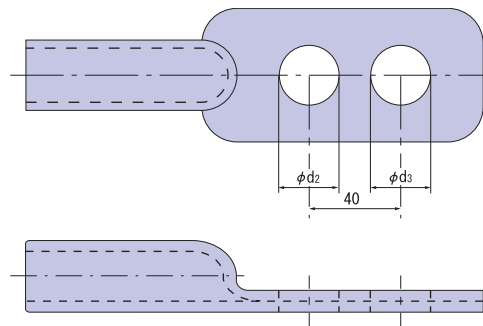

低圧引留三角がいし(フック付) 関西電力規格同等品

04100101

サイズ
M10

※がいしは(株)日本ネットワークサポート製です。

●表面処理：溶融亜鉛めっき(フック)

種類	ご注文品番	販売単位	梱包数	
			内	外(箱)
白	04100101	25	—	25

圧縮銅管端子 関西電力規格同等品

11B000204S

取付穴寸法
11mm・11mm
質量
76g

●張力のかからない電線接続に使用します。

●材質：C1020
●表面処理：すずめっき

種類	ご注文品番	販売単位	梱包数	
			内(箱)	外(箱)
14	11B000202S	30	30	300
22	11B000203S	10	10	300
38	11B000204S	10	10	300
60	11B000205S	10	10	200
80	11B000206S	10	10	200
100	11B000207S	10	10	200
125	11B000208S	10	10	150
150	11B000209S	10	10	130
200	11B000210S	10	10	50
250	11B000211S	10	10	50
325	11B000212S	10	10	50

種類	φd2(mm)	φd3(mm)	適うダイス	製品質量(g)
14	10	10	S5-11	60
22	10	10	S5-11	52
38	11	11	S38-14	76
60	13	16.5	UK60	118
80	13	13	S80-18	143
100	13	16.5	S100-20	158
125	13	13	S125-22	216
150	13	13	S150-24	250
200	13	13	S200-27	330
250	13	13	S250-29	375
325	13	13	S325-32	422