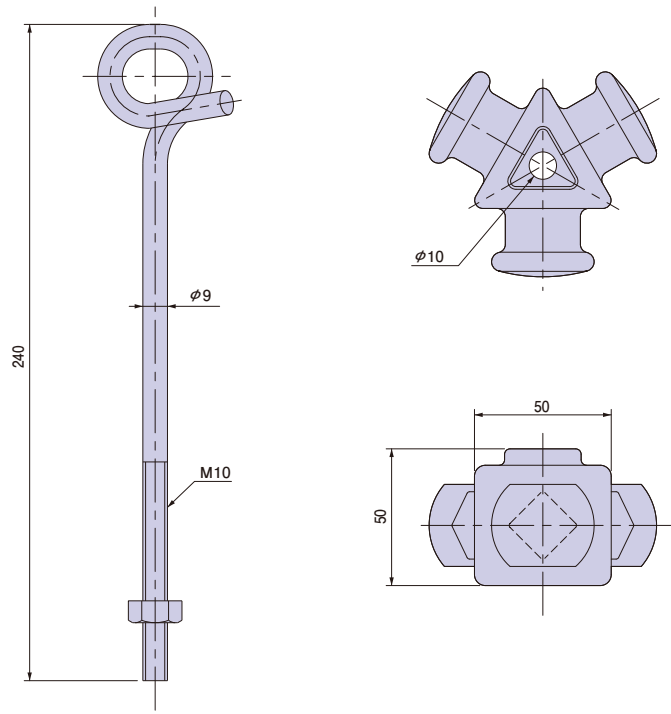

低圧引留三角がいし(フック付) 関西電力規格同等品

04100101

サイズ
M10

※がいしは(株)日本ネットワークサポート製です。

●表面処理：溶融亜鉛めっき(フック)

種類	ご注文品番	販売単位	梱包数	
			内	外(箱)
白	04100101	25	—	25

圧縮銅管端子 関西電力規格同等品

11B000204S

取付穴寸法
11mm・11mm
質量
76g

●張力のかからない電線接続に使用します。

●材質：C1020
●表面処理：すずめっき

種類	φd2(mm)	φd3(mm)	適用ダイス	製品質量(g)
14	10	10	S5-11	60
22	10	10	S5-11	52
38	11	11	S38-14	76
60	13	16.5	UK60	118
80	13	13	S80-18	143
100	13	16.5	S100-20	158
125	13	13	S125-22	216
150	13	13	S150-24	250
200	13	13	S200-27	330
250	13	13	S250-29	375
325	13	13	S325-32	422