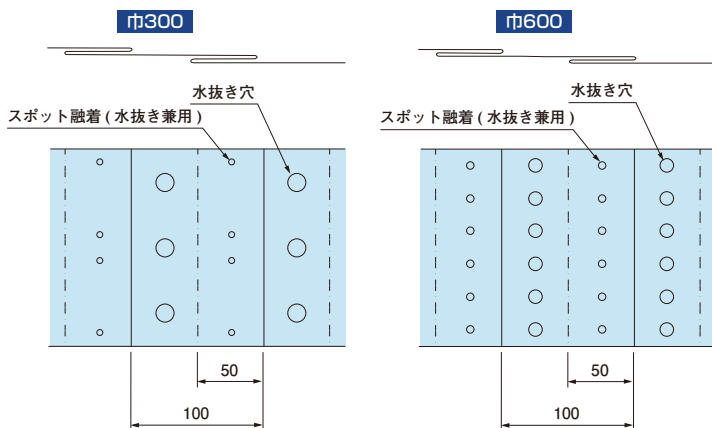

## 光ファイバー河川用 国土交通省仕様

注意 光ファイバーケーブルが埋設されています。  
 国土交通省  国土交通省  
 最寄りの河川出張所の立会いを求めて下さい。

注意 光ファイバーケーブルが埋設されています。  
 国土交通省  国土交通省  
 最寄りの河川出張所の立会いを求めて下さい。  
 注意 光ファイバーケーブルが埋設されています。  
 国土交通省  国土交通省  
 最寄りの河川出張所の立会いを求めて下さい。

### 折込み構造図

国土交通省仕様です

※運賃がかかる場合がありますので、ご確認ください。

●1巻：50m

納期確認

種類	巾(mm)	折込み	ご注文品番	地色/文字色	印刷表示内容	梱包数(箱)
光ファイバー河川用 国土交通省仕様	300	W(2倍)	 ND-WFRK3	桃/黒	注意 光ファイバーケーブルが埋設されています。  国土交通省  国土交通省 最寄りの河川出張所の立会いを求めて下さい。	3
	600	W(2倍)	 ND-WFRK6			2

## 通信ケーブル河川用 国土交通省仕様

### 折込み構造図

注意 情報通信ケーブルが埋設されています。  
 国土交通省  国土交通省  
 最寄りの河川出張所の立会いを求めて下さい。

国土交通省仕様です

※運賃がかかる場合がありますので、ご確認ください。

●1巻：50m

納期確認

種類	巾(mm)	折込み	ご注文品番	地色/文字色	印刷表示内容	梱包数(箱)
通信ケーブル河川用 国土交通省仕様	300	W(2倍)	 ND-WCR3	桃/黒	注意 情報通信ケーブルが埋設されています。  国土交通省  国土交通省 最寄りの河川出張所の立会いを求めて下さい。	3