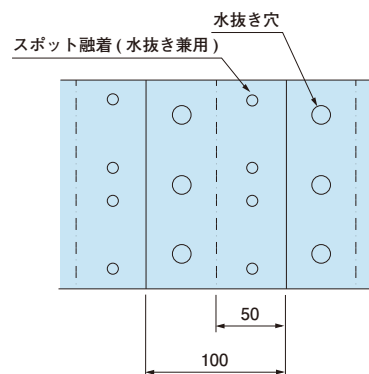

## 光ファイバー河川用 国土交通省仕様

注意 光ファイバーケーブルが埋設されています。  
 国土交通省  国土交通省  
 最寄りの河川出張所の立会いを求めて下さい。

注意 光ファイバーケーブルが埋設されています。  
 国土交通省  国土交通省  
 最寄りの河川出張所の立会いを求めて下さい。  
 注意 光ファイバーケーブルが埋設されています。  
 国土交通省  国土交通省  
 最寄りの河川出張所の立会いを求めて下さい。

### 折込み構造図

国土交通省仕様です

※運賃がかかる場合がありますので、ご確認ください。

●1巻：50m

納期確認

種類	巾(mm)	折込み	ご注文品番	地色/文字色	印刷表示内容	梱包数(箱)
光ファイバー河川用 国土交通省仕様	300	W(2倍)	 ND-WFRK3	桃/黒	注意 光ファイバーケーブルが埋設されています。  国土交通省  国土交通省 最寄りの河川出張所の立会いを求めて下さい。	3
	600	W(2倍)	 ND-WFRK6			2

## 通信ケーブル河川用 国土交通省仕様

### 折込み構造図

注意 情報通信ケーブルが埋設されています。  
 国土交通省  国土交通省  
 最寄りの河川出張所の立会いを求めて下さい。

国土交通省仕様です

※運賃がかかる場合がありますので、ご確認ください。

●1巻：50m

納期確認

種類	巾(mm)	折込み	ご注文品番	地色/文字色	印刷表示内容	梱包数(箱)
通信ケーブル河川用 国土交通省仕様	300	W(2倍)	 ND-WCR3	桃/黒	注意 情報通信ケーブルが埋設されています。  国土交通省  国土交通省 最寄りの河川出張所の立会いを求めて下さい。	3