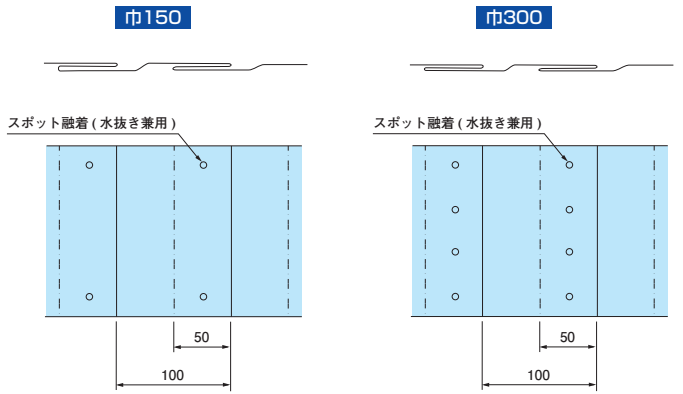

# 重要通信ケーブル用 国土交通省仕様

## 折込み構造図

※運賃がかかる場合がありますので、ご確認ください。

●1巻：50m

種類	巾(mm)	折込み	ご注文品番	地色/文字色	印刷表示内容	梱包数(箱)
重要通信ケーブル用 国土交通省仕様	150	W(2倍)	納 ND-WCK	赤/黒	注意 この下に重要通信ケーブルあり 国土交通省 国土交通省 最寄りの出張所の立会いを求めて下さい。	6
	300	W(2倍)	納 ND-WCK3			3

納期確認