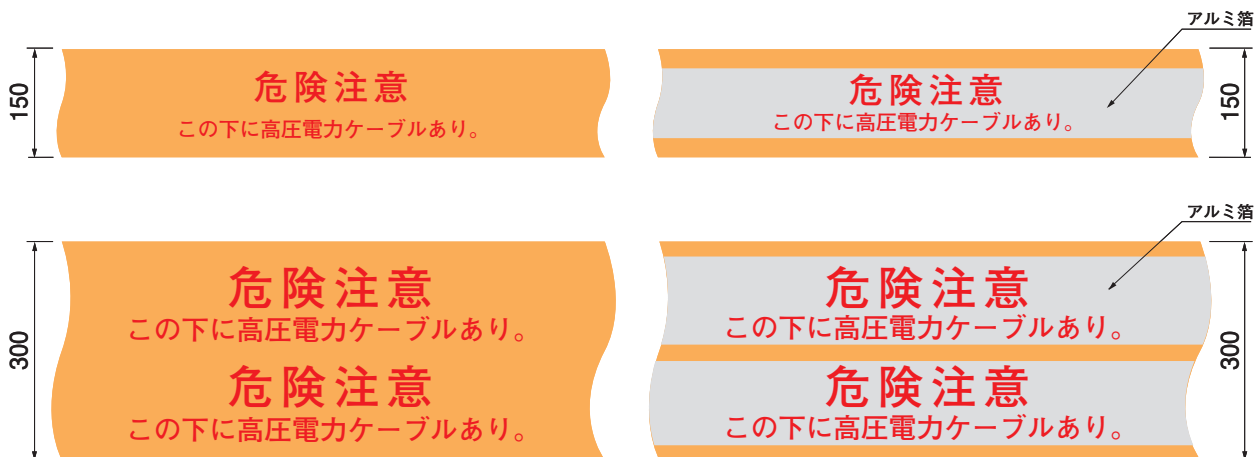

埋設標識シート

高圧電力用

折込み構造図

※運賃がかかる場合がありますので、ご確認ください。

●1巻：50m

納期確認

種類	巾(mm)	折込み	ご注文品番	地色/文字色	印刷表示内容	梱包数(箱)		
高圧電力用	150	S	ND-SH	橙/赤	危険注意 この下に高圧電力ケーブルあり。	12		
		W(2倍)	ND-WH			6		
		3.5倍	ND-TH			6		
高圧電力用 アルミ付	300	S	納 ND-SH3			6		
		W(2倍)	納 ND-WH3			3		
		S	納 ND-SHA			12		
高圧電力用 アルミ付	150	S	納 ND-SHA	橙/赤	危険注意 この下に高圧電力ケーブルあり。	12		
		W(2倍)	納 ND-WHA			6		
		S	納 ND-SH3A			6		
高圧電力用 アルミ付	300	S	納 ND-SH3A			橙/赤	危険注意 この下に高圧電力ケーブルあり。	6
		W(2倍)	納 ND-WH3A					3