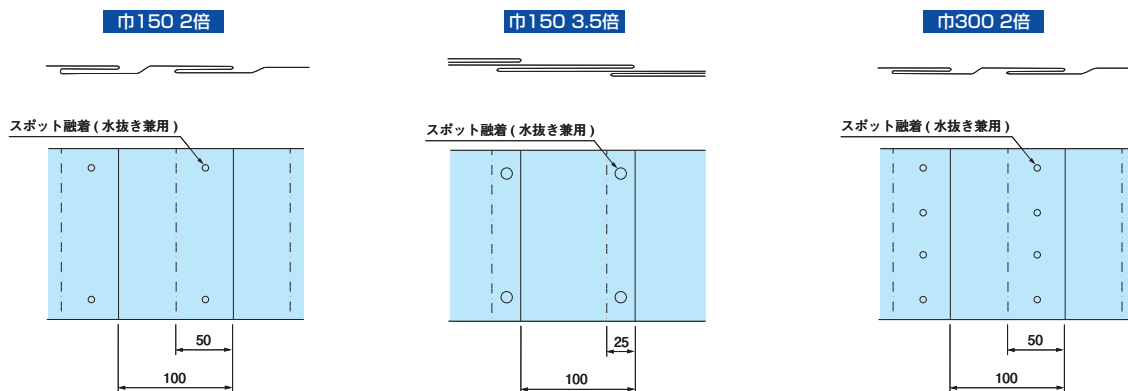

埋設標識シート

高圧電力用

折込み構造図

※運賃がかかる場合がありますので、ご確認ください。

●1巻：50m

納期確認

種類	巾(mm)	折込み	ご注文品番	地色/文字色	印刷表示内容	梱包数(箱)		
高圧電力用	150	S	ND-SH	橙/赤	危険注意 この下に高圧電力ケーブルあり。	12		
		W(2倍)	ND-WH			6		
		3.5倍	ND-TH			6		
高圧電力用 アルミ付	300	S	納 ND-SH3			6		
		W(2倍)	納 ND-WH3			3		
		S	納 ND-SHA			12		
高圧電力用 アルミ付	150	S	納 ND-SHA	橙/赤	危険注意 この下に高圧電力ケーブルあり。	12		
		W(2倍)	納 ND-WHA			6		
		S	納 ND-SH3A			6		
高圧電力用 アルミ付	300	S	納 ND-SH3A			橙/赤	危険注意 この下に高圧電力ケーブルあり。	6
		W(2倍)	納 ND-WH3A					3