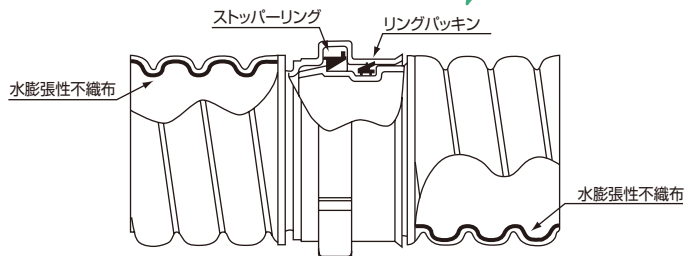

FEPJ-30

外径	56mm
組み合わせ長さ	115mm

- 接続はワンタッチ
- テープ止めや工具不要
- 大口径でも接続簡単
- 外径がフラットになり、断面積がコンパクト
- 水膨張性不織布による優れた止水性
- 強固な引抜強度・耐圧強度

高い吸水性と保水性を持つ水膨張性不織布は、一度吸収した水分により、優れた止水性を有し、水の浸入をシャットアウトします。

取付方法 新設工事等にて

- 1 継手の「挿入口」及び「受け口」をそれぞれタイレックスの端部に突き当たるまでねじ込む。
- 2 継手の「受け口」に「挿入口」を差し込んで、「カチッ」と音がすれば接続完了です。
※周囲環境によって聞こえにくい場合があります。

取付方法 改修(両側が固定されている場合)工事等にて

種類	カット寸法(mm)	山数
30	40	4
40	45	3
50	50	3
65	60	3
80	80	3
100	90	3

取り扱いにあたってのご注意

- 接続後、ロック部は「取外し不可」です。ご注意願います。
- 水膨張性不織布は海水には十分な効果が発揮出来ません。直接浸水する恐れが有る場合には、ご使用をお止め願います。
- 品質保持の為、使用直前まで梱包袋から取り出さなくてください。
- 梱包袋内に結露が起らないように保管してください。