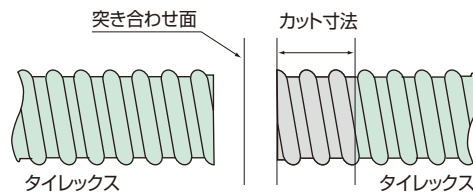

FEPJ-30

外径	56mm
組み合わせ長さ	115mm

- 接続はワンタッチ
- テープ止めや工具不要
- 大口径でも接続簡単
- 外径がフラットになり、断面積がコンパクト
- 水膨張性不織布による優れた止水性
- 強固な引抜強度・耐圧強度

高い吸水性と保水性を持つ水膨張性不織布は、一度吸収した水分により、優れた止水性を有し、水の浸入をシャットアウトします。

取付方法 新設工事等にて

- 1 継手の「挿入口」及び「受け口」をそれぞれタイレックスの端部に突き当たるまでねじ込む。
- 2 継手の「受け口」に「挿入口」を差し込んで、「カチッ」と音がすれば接続完了です。
※周囲環境によって聞こえにくい場合があります。

取付方法 改修(両側が固定されている場合)工事等にて

種類	カット寸法(mm)	山数
30	40	4
40	45	3
50	50	3
65	60	3
80	80	3
100	90	3

取り扱いにあたってのご注意

- 接続後、ロック部は「取外し不可」です。ご注意願います。
- 水膨張性不織布は海水には十分な効果が発揮出来ません。直接浸水する恐れが有る場合には、ご使用をお止め願います。
- 品質保持の為、使用直前まで梱包袋から取り出さなくてください。
- 梱包袋内に結露が起らないように保管してください。