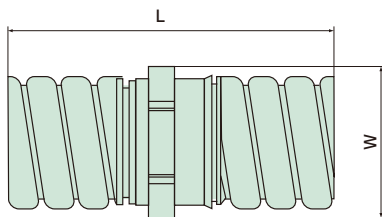

FEPJ-30

外径	56mm
組み合わせ長さ	115mm

- 接続はワンタッチ
- テープ止めや工具不要
- 大口径でも接続簡単
- 外径がフラットになり、断面積がコンパクト
- 水膨張性不織布による優れた止水性
- 強固な引抜強度・耐圧強度

高い吸水性と保水性を持つ水膨張性不織布は、一度吸収した水分により、優れた止水性を有し、水の浸入をシャットアウトします。

取付方法 新設工事等にて

- 1 継手の「挿入口」及び「受け口」をそれぞれタイレックスの端部に突き当たるまでねじ込む。
- 2 継手の「受け口」に「挿入口」を差し込んで、「カチッ」と音がすれば接続完了です。
※周囲環境によって聞こえにくい場合があります。

取付方法 改修(両側が固定されている場合)工事等にて

種類	カット寸法(mm)	山数
30	40	4
40	45	3
50	50	3
65	60	3
80	80	3
100	90	3

取り扱いにあたってのご注意

- 接続後、ロック部は「取外し不可」です。ご注意願います。
- 水膨張性不織布は海水には十分な効果が発揮出来ません。直接浸水する恐れが有る場合には、ご使用をお止め願います。
- 品質保持の為、使用直前まで梱包袋から取り出さなくてください。
- 梱包袋内に結露が起らないように保管してください。

メーカー品番は種類の前にTLJが付きます(例 TLJ-30)。

種類	W	L
30	56	115
40	68	137
50	80	158
65	99	168
80	120	211
100	147	266

単位(mm)

種類	ご注文品番
30	FEPJ-30
40	FEPJ-40
50	FEPJ-50
65	FEPJ-65
80	FEPJ-80
100	FEPJ-100