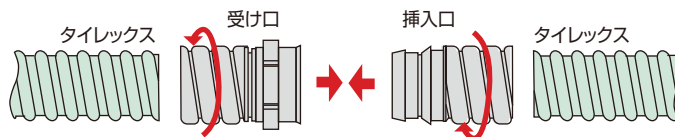

FEPJ-30

外径	56mm
組み合わせ長さ	115mm

- 接続はワンタッチ
- テープ止めや工具不要
- 大口径でも接続簡単
- 外径がフラットになり、断面積がコンパクト
- 水膨張性不織布による優れた止水性
- 強固な引抜強度・耐圧強度

高い吸水性と保水性を持つ水膨張性不織布は、一度吸収した水分により、優れた止水性を有し、水の浸入をシャットアウトします。

取付方法 新設工事等にて

- 1 継手の「挿入口」及び「受け口」をそれぞれタイレックスの端部に突き当たるまでねじ込む。
- 2 継手の「受け口」に「挿入口」を差し込んで、「カチッ」と音がすれば接続完了です。
※周囲環境によって聞こえにくい場合があります。

取付方法 改修(両側が固定されている場合)工事等にて

種類	カット寸法(mm)	山数
30	40	4
40	45	3
50	50	3
65	60	3
80	80	3
100	90	3

取り扱いにあたってのご注意

- 接続後、ロック部は「取外し不可」です。ご注意願います。
- 水膨張性不織布は海水には十分な効果が発揮出来ません。直接浸水する恐れが有る場合には、ご使用をお止め願います。
- 品質保持の為、使用直前まで梱包袋から取り出さなくてください。
- 梱包袋内に結露が起らないように保管してください。