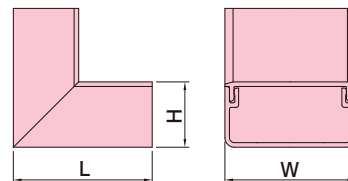

内外マガリ

●内曲がり・外曲がり兼用で、直角接続に使用します。

施工方法

内曲がり

- ベースにニチダクトを突当て、カバーをはめ込みます。

外曲がり

- カバーにニチダクトを突当て、ベースをはめ込みます。

●材質：ASA

ニチダクト

07

内マガリ

●内曲がりの直角接続に使用します。

施工方法

- ベースにニチダクトを突当て、カバーをはめ込みます。

DNN1510W

ホワイト