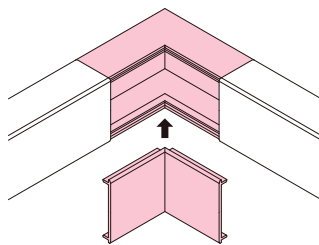

内外マガリ

●内曲がり・外曲がり兼用で、直角接続に使用します。

施工方法

内曲がり

- ベースにニチダクトを突当て、カバーをはめ込みます。

外曲がり

- カバーにニチダクトを突当て、ベースをはめ込みます。

●材質：ASA

ニチダクト

07

内マガリ

●内曲がりの直角接続に使用します。

施工方法

- ベースにニチダクトを突当て、カバーをはめ込みます。

DNN1510W

ホワイト