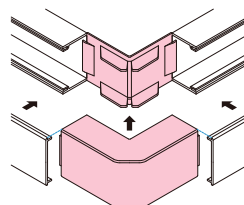

内外マガリ

●内曲がり・外曲がり兼用で、直角接続に使用します。

施工方法

内曲がり

- ベースにニチダクトを突当て、カバーをはめ込みます。

外曲がり

- カバーにニチダクトを突当て、ベースをはめ込みます。

●材質：ASA

DNM64W

ホワイト

ミルキーホワイト

種類	W	H	L	A
40型	40	30	70.5	10.0
60型	60	40	110.6	10.0
80型	80	60	137.2	12.5
100型	100	80	160.0	13.0

単位 (mm)

種類	ご注文品番		標準価格
	ホワイト	ミルキーホワイト	
40型	DNM43W	DNM43M	1,100円
60型	DNM64W	DNM64M	1,350円
80型	DNM86W	DNM86M	2,800円
100型	DNM108W	DNM108M	4,700円

ニチダクト

07

内マガリ

●内曲がりの直角接続に使用します。

施工方法

- ベースにニチダクトを突当て、カバーをはめ込みます。

DNN1510W

ホワイト