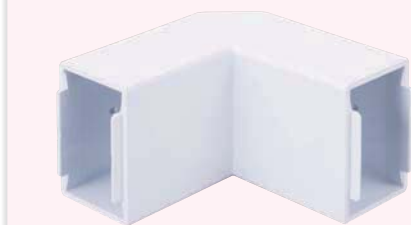

内外マガリ

●内曲がり・外曲がり兼用で、直角接続に使用します。

施工方法

内曲がり

- ベースにニチダクトを突当て、カバーをはめ込みます。

外曲がり

- カバーにニチダクトを突当て、ベースをはめ込みます。

●材質：ASA

DNM64W

ホワイト

ミルキーホワイト

種類	W	H	L	A
40型	40	30	70.5	10.0
60型	60	40	110.6	10.0
80型	80	60	137.2	12.5
100型	100	80	160.0	13.0

単位 (mm)

種類	ご注文品番		標準価格
	ホワイト	ミルキーホワイト	
40型	DNM43W	DNM43M	1,100円
60型	DNM64W	DNM64M	1,350円
80型	DNM86W	DNM86M	2,800円
100型	DNM108W	DNM108M	4,700円

ニチダクト

07

内マガリ

●内曲がりの直角接続に使用します。

施工方法

- ベースにニチダクトを突当て、カバーをはめ込みます。

DNN1510W

ホワイト