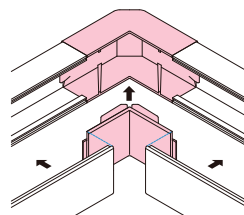

内外マガリ

●内曲がり・外曲がり兼用で、直角接続に使用します。

施工方法

内曲がり

- ベースにニチダクトを突当て、カバーをはめ込みます。

外曲がり

- カバーにニチダクトを突当て、ベースをはめ込みます。

●材質：ASA

DNM64W

ホワイト

ミルキーホワイト

種類	W	H	L	A
40型	40	30	70.5	10.0
60型	60	40	110.6	10.0
80型	80	60	137.2	12.5
100型	100	80	160.0	13.0

単位 (mm)

種類	ご注文品番		標準価格
	ホワイト	ミルキーホワイト	
40型	DNM43W	DNM43M	1,100円
60型	DNM64W	DNM64M	1,350円
80型	DNM86W	DNM86M	2,800円
100型	DNM108W	DNM108M	4,700円

ニチダクト

07

内マガリ

●内曲がりの直角接続に使用します。

施工方法

- ベースにニチダクトを突当て、カバーをはめ込みます。

DNN1510W

ホワイト