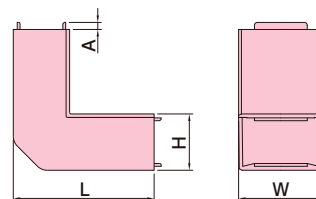

内外マガリ

●内曲がり・外曲がり兼用で、直角接続に使用します。

施工方法

内曲がり

- ベースにニチダクトを突当て、カバーをはめ込みます。

外曲がり

- カバーにニチダクトを突当て、ベースをはめ込みます。

●材質：ASA

DNM64W

ホワイト

ミルキーホワイト

種類	W	H	L	A
40型	40	30	70.5	10.0
60型	60	40	110.6	10.0
80型	80	60	137.2	12.5
100型	100	80	160.0	13.0

単位 (mm)

種類	ご注文品番		標準価格
	ホワイト	ミルキーホワイト	
40型	DNM43W	DNM43M	1,100円
60型	DNM64W	DNM64M	1,350円
80型	DNM86W	DNM86M	2,800円
100型	DNM108W	DNM108M	4,700円