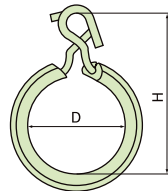

# 絶縁ケーブルハンガー(通信ケーブル用)

関西電力規格同等品

H055

呼称サイズ  
O形55  
許容ケーブル  
標準外径  
44mm

関西電力規格  
同等品です

- 材質：亜鉛アルミ合金めっき鋼線
- カラー：ブルーグレー

生産中止

呼称サイズ	ご注文品番	許容ケーブル 標準外径(mm)	適応吊線 公称断面	D (mm)	A (mm)	L (mm)	H (mm)	φd (mm)	販売 単位	梱包数	
										内(束)	外(箱)
O形30mm	H030	24	38~55mm <sup>2</sup>	30.0	10.0	95.0	55.0	3.2	5	5	500
O形45mm	H045	36	55mm <sup>2</sup>	45.0	11.0	115.0	67.0	3.2	5	5	500
O形50mm	H050	40	55mm <sup>2</sup>	50.0	12.0	130.0	85.0	3.5	5	5	250
O形55mm	H055	44	55mm <sup>2</sup>	55.0	12.0	135.0	90.0	3.5	5	5	250
O形65mm	H065	52	55mm <sup>2</sup>	65.0	14.0	145.0	90.0	4.0	5	5	250
O形75mm	H075	60	55mm <sup>2</sup>	75.0	14.0	155.0	100.0	4.0	5	5	200
O形85mm	H085	68	55mm <sup>2</sup>	85.0	14.0	160.0	120.0	4.0	5	5	150

# メッセン吊りハンガ

中部電力規格

M065

呼称サイズ  
65  
許容ケーブル  
標準外径  
52mm

中部電力の  
規格です

- 材質：亜鉛アルミ合金めっき鋼線
- カラー：グレー

呼称サイズ	ご注文品番	許容ケーブル 標準外径(mm)	適応吊線 公称断面	D (mm)	A (mm)	L (mm)	H (mm)	φd (mm)	販売 単位	梱包数	
										内(束)	外(箱)
40	M040	36	22~55mm <sup>2</sup>	40.0	16.0	105.0	70.0	3.5	5	5	250
65	M065	52	22~55mm <sup>2</sup>	65.0	16.0	145.0	95.0	4.0	5	5	250

# 絶縁ハンガ

中国電力規格

HG65

呼称サイズ  
65  
許容ケーブル  
標準外径  
52mm

中国電力の  
規格です

- 材質：亜鉛アルミ合金めっき鋼線
- カラー：グレー

呼称サイズ	ご注文品番	許容ケーブル 標準外径(mm)	適応吊線 公称断面	D (mm)	A (mm)	L (mm)	H (mm)	φd (mm)	販売 単位	梱包数	
										内(束)	外(箱)
65	HG65	52	22~55mm <sup>2</sup>	65.0	15.0	145.0	93.0	4.0	5	5	100