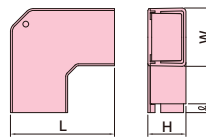

単位 (mm)

●平面での直角接続に使用します。

施工方法

●ベースにニチダクトを突当て、カバーをはめ込みます。40型～100型はニチダクトのカバーを長さ ϕ だけ切断してください。

40型～100型

150型・200型

250型～300C型

●材質：40型～100型／ASA
150型～300C型／硬質塩化ビニル

平面大マガリ

ホワイト ミルキーホワイト

種類	W	H	L
250型	250	100	550
300A型	300	100	600
300B型	300	150	600
300C型	300	200	650

単位 (mm)

●平面での大きな直角接続に使用します。

施工方法

●ベースにニチダクトを突当て、カバーをはめ込みます。

●材質：硬質塩化ビニル