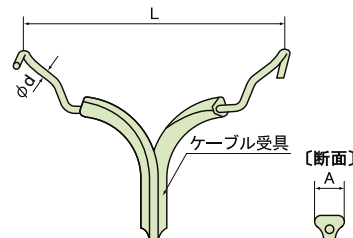

# 絶縁ケーブルハンガー(通信ケーブル用)

関西電力規格同等品

H055

呼称サイズ  
O形55  
許容ケーブル  
標準外径  
44mm

関西電力規格  
同等品です

- 材質：亜鉛アルミ合金めっき鋼線
- カラー：ブルーグレー

生産中止

呼称サイズ	ご注文品番	許容ケーブル 標準外径(mm)	適応吊線 公称断面	D (mm)	A (mm)	L (mm)	H (mm)	φd (mm)	販売 単位	梱包数	
										内(束)	外(箱)
O形30mm	H030	24	38~55mm <sup>2</sup>	30.0	10.0	95.0	55.0	3.2	5	5	500
O形45mm	H045	36	55mm <sup>2</sup>	45.0	11.0	115.0	67.0	3.2	5	5	500
O形50mm	H050	40	55mm <sup>2</sup>	50.0	12.0	130.0	85.0	3.5	5	5	250
O形55mm	H055	44	55mm <sup>2</sup>	55.0	12.0	135.0	90.0	3.5	5	5	250
O形65mm	H065	52	55mm <sup>2</sup>	65.0	14.0	145.0	90.0	4.0	5	5	250
O形75mm	H075	60	55mm <sup>2</sup>	75.0	14.0	155.0	100.0	4.0	5	5	200
O形85mm	H085	68	55mm <sup>2</sup>	85.0	14.0	160.0	120.0	4.0	5	5	150

# メッセン吊りハンガ

中部電力規格

M065

呼称サイズ  
65  
許容ケーブル  
標準外径  
52mm

中部電力の  
規格です

- 材質：亜鉛アルミ合金めっき鋼線
- カラー：グレー

呼称サイズ	ご注文品番	許容ケーブル 標準外径(mm)	適応吊線 公称断面	D (mm)	A (mm)	L (mm)	H (mm)	φd (mm)	販売 単位	梱包数	
										内(束)	外(箱)
40	M040	36	22~55mm <sup>2</sup>	40.0	16.0	105.0	70.0	3.5	5	5	250
65	M065	52	22~55mm <sup>2</sup>	65.0	16.0	145.0	95.0	4.0	5	5	250

# 絶縁ハンガ

中国電力規格

HG65

呼称サイズ  
65  
許容ケーブル  
標準外径  
52mm

中国電力の  
規格です

- 材質：亜鉛アルミ合金めっき鋼線
- カラー：グレー

呼称サイズ	ご注文品番	許容ケーブル 標準外径(mm)	適応吊線 公称断面	D (mm)	A (mm)	L (mm)	H (mm)	φd (mm)	販売 単位	梱包数	
										内(束)	外(箱)
65	HG65	52	22~55mm <sup>2</sup>	65.0	15.0	145.0	93.0	4.0	5	5	100