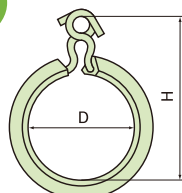

# 絶縁ケーブルハンガー(通信ケーブル用)

関西電力規格同等品

H055

呼称サイズ  
O形55  
許容ケーブル  
標準外径  
44mm

関西電力規格  
同等品です

- 材質：亜鉛アルミ合金めっき鋼線
- カラー：ブルーグレー

生産中止

呼称サイズ	ご注文品番	許容ケーブル 標準外径(mm)	適応吊線 公称断面	D (mm)	A (mm)	L (mm)	H (mm)	φd (mm)	販売 単位	梱包数	
										内(束)	外(箱)
O形30mm	H030	24	38~55mm <sup>2</sup>	30.0	10.0	95.0	55.0	3.2	5	5	500
O形45mm	H045	36	55mm <sup>2</sup>	45.0	11.0	115.0	67.0	3.2	5	5	500
O形50mm	H050	40	55mm <sup>2</sup>	50.0	12.0	130.0	85.0	3.5	5	5	250
O形55mm	H055	44	55mm <sup>2</sup>	55.0	12.0	135.0	90.0	3.5	5	5	250
O形65mm	H065	52	55mm <sup>2</sup>	65.0	14.0	145.0	90.0	4.0	5	5	250
O形75mm	H075	60	55mm <sup>2</sup>	75.0	14.0	155.0	100.0	4.0	5	5	200
O形85mm	H085	68	55mm <sup>2</sup>	85.0	14.0	160.0	120.0	4.0	5	5	150

# メッセン吊りハンガ

中部電力規格

M065

呼称サイズ  
65  
許容ケーブル  
標準外径  
52mm

中部電力の  
規格です

- 材質：亜鉛アルミ合金めっき鋼線
- カラー：グレー

呼称サイズ	ご注文品番	許容ケーブル 標準外径(mm)	適応吊線 公称断面	D (mm)	A (mm)	L (mm)	H (mm)	φd (mm)	販売 単位	梱包数	
										内(束)	外(箱)
40	M040	36	22~55mm <sup>2</sup>	40.0	16.0	105.0	70.0	3.5	5	5	250
65	M065	52	22~55mm <sup>2</sup>	65.0	16.0	145.0	95.0	4.0	5	5	250

# 絶縁ハンガ

中国電力規格

HG65

呼称サイズ  
65  
許容ケーブル  
標準外径  
52mm

中国電力の  
規格です

- 材質：亜鉛アルミ合金めっき鋼線
- カラー：グレー

呼称サイズ	ご注文品番	許容ケーブル 標準外径(mm)	適応吊線 公称断面	D (mm)	A (mm)	L (mm)	H (mm)	φd (mm)	販売 単位	梱包数	
										内(束)	外(箱)
65	HG65	52	22~55mm <sup>2</sup>	65.0	15.0	145.0	93.0	4.0	5	5	100