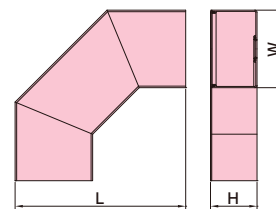

平面大マガリ

ホワイト ミルキーホワイト

種類	W	H	L
250型	250	100	550
300A型	300	100	600
300B型	300	150	600
300C型	300	200	650

単位 (mm)

●平面での大きな直角接続に使用します。

施工方法

●ベースにニチダクトを突当て、カバーをはめ込みます。

●材質：硬質塩化ビニル