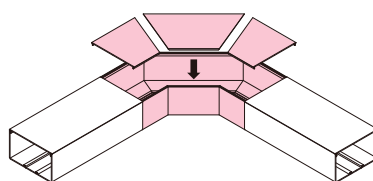

平面大マガリ

ホワイト ミルキーホワイト

種類	W	H	L
250型	250	100	550
300A型	300	100	600
300B型	300	150	600
300C型	300	200	650

単位 (mm)

●平面での大きな直角接続に使用します。

施工方法

●ベースにニチダクトを突当て、カバーをはめ込みます。

●材質：硬質塩化ビニル