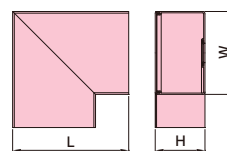

単位 (mm)

●平面での直角接続に使用します。

施工方法

●ベースにニチダクトを突当て、カバーをはめ込みます。40型～100型はニチダクトのカバーを長さ ϕ だけ切断してください。

40型～100型

150型・200型

250型～300C型

●材質：40型～100型／ASA
150型～300C型／硬質塩化ビニル

平面大マガリ

ホワイト ミルキーホワイト

種類	W	H	L
250型	250	100	550
300A型	300	100	600
300B型	300	150	600
300C型	300	200	650

単位 (mm)

●平面での大きな直角接続に使用します。

施工方法

●ベースにニチダクトを突当て、カバーをはめ込みます。

●材質：硬質塩化ビニル