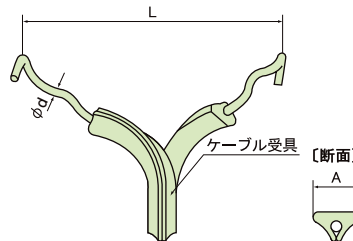

# 絶縁ケーブルハンガー(通信ケーブル用)

関西電力規格同等品

H055

呼称サイズ  
O形55  
許容ケーブル  
標準外径  
44mm

関西電力規格  
同等品です

- 材質：亜鉛アルミ合金めっき鋼線
- カラー：ブルーグレー

生産中止

呼称サイズ	ご注文品番	許容ケーブル 標準外径(mm)	適応吊線 公称断面	D (mm)	A (mm)	L (mm)	H (mm)	φd (mm)	販売 単位	梱包数	
										内(束)	外(箱)
O形30mm	H030	24	38~55mm <sup>2</sup>	30.0	10.0	95.0	55.0	3.2	5	5	500
O形45mm	H045	36	55mm <sup>2</sup>	45.0	11.0	115.0	67.0	3.2	5	5	500
O形50mm	H050	40	55mm <sup>2</sup>	50.0	12.0	130.0	85.0	3.5	5	5	250
O形55mm	H055	44	55mm <sup>2</sup>	55.0	12.0	135.0	90.0	3.5	5	5	250
O形65mm	H065	52	55mm <sup>2</sup>	65.0	14.0	145.0	90.0	4.0	5	5	250
O形75mm	H075	60	55mm <sup>2</sup>	75.0	14.0	155.0	100.0	4.0	5	5	200
O形85mm	H085	68	55mm <sup>2</sup>	85.0	14.0	160.0	120.0	4.0	5	5	150

# メッセン吊りハンガ

中部電力規格

M065

呼称サイズ  
65  
許容ケーブル  
標準外径  
52mm

中部電力の  
規格です

- 材質：亜鉛アルミ合金めっき鋼線
- カラー：グレー

呼称サイズ	ご注文品番	許容ケーブル 標準外径(mm)	適応吊線 公称断面	D (mm)	A (mm)	L (mm)	H (mm)	φd (mm)	販売 単位	梱包数	
										内(束)	外(箱)
40	M040	36	22~55mm <sup>2</sup>	40.0	16.0	105.0	70.0	3.5	5	5	250
65	M065	52	22~55mm <sup>2</sup>	65.0	16.0	145.0	95.0	4.0	5	5	250

# 絶縁ハンガ

中国電力規格

HG65

呼称サイズ  
65  
許容ケーブル  
標準外径  
52mm

中国電力の  
規格です

- 材質：亜鉛アルミ合金めっき鋼線
- カラー：グレー

呼称サイズ	ご注文品番	許容ケーブル 標準外径(mm)	適応吊線 公称断面	D (mm)	A (mm)	L (mm)	H (mm)	φd (mm)	販売 単位	梱包数	
										内(束)	外(箱)
65	HG65	52	22~55mm <sup>2</sup>	65.0	15.0	145.0	93.0	4.0	5	5	100