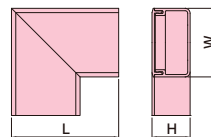

単位 (mm)

●平面での直角接続に使用します。

施工方法

●ベースにニチダクトを突当て、カバーをはめ込みます。40型～100型はニチダクトのカバーを長さ ϕ だけ切断してください。

40型～100型

150型・200型

250型～300C型

●材質：40型～100型／ASA
150型～300C型／硬質塩化ビニル

平面大マガリ

ホワイト ミルキーホワイト

種類	W	H	L
250型	250	100	550
300A型	300	100	600
300B型	300	150	600
300C型	300	200	650

単位 (mm)

●平面での大きな直角接続に使用します。

施工方法

●ベースにニチダクトを突当て、カバーをはめ込みます。

●材質：硬質塩化ビニル