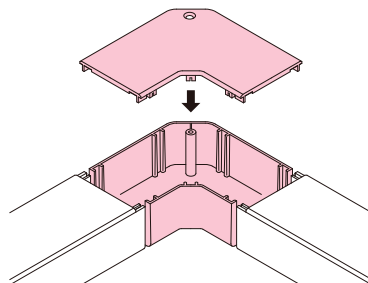

平面マガリ

ホワイト ミルキーホワイト

種類	W	H	L	A
40型	40	30	70.5	10.0
60型	60	40	110.6	10.0
80型	80	60	137.2	12.5
100型	100	80	160.0	13.0
150型	150	100	210.0	
200型	200	100	280.0	
250型	250	100	350.0	
300A型	300	100	400.0	
300B型	300	150	400.0	
300C型	300	200	400.0	

単位 (mm)

●平面での直角接続に使用します。

施工方法

●ベースにニチダクトを突当て、カバーをはめ込みます。40型～100型はニチダクトのカバーを長さ ϕ だけ切断してください。

40型～100型

150型・200型

250型～300C型

●材質：40型～100型／ASA
150型～300C型／硬質塩化ビニル

平面大マガリ

ホワイト ミルキーホワイト

種類	W	H	L
250型	250	100	550
300A型	300	100	600
300B型	300	150	600
300C型	300	200	650

単位 (mm)

●平面での大きな直角接続に使用します。

施工方法

●ベースにニチダクトを突当て、カバーをはめ込みます。

●材質：硬質塩化ビニル