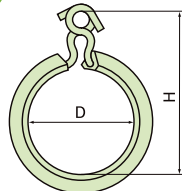

# 絶縁ケーブルハンガー(通信ケーブル用)

関西電力規格同等品

H055

呼称サイズ  
O形55  
許容ケーブル  
標準外径  
44mm

関西電力規格  
同等品です

- 材質：亜鉛アルミ合金めっき鋼線
- カラー：ブルーグレー

生産中止

呼称サイズ	ご注文品番	許容ケーブル 標準外径(mm)	適応吊線 公称断面	D (mm)	A (mm)	L (mm)	H (mm)	φd (mm)	販売 単位	梱包数	
										内(束)	外(箱)
O形30mm	H030	24	38~55mm <sup>2</sup>	30.0	10.0	95.0	55.0	3.2	5	5	500
O形45mm	H045	36	55mm <sup>2</sup>	45.0	11.0	115.0	67.0	3.2	5	5	500
O形50mm	H050	40	55mm <sup>2</sup>	50.0	12.0	130.0	85.0	3.5	5	5	250
O形55mm	H055	44	55mm <sup>2</sup>	55.0	12.0	135.0	90.0	3.5	5	5	250
O形65mm	H065	52	55mm <sup>2</sup>	65.0	14.0	145.0	90.0	4.0	5	5	250
O形75mm	H075	60	55mm <sup>2</sup>	75.0	14.0	155.0	100.0	4.0	5	5	200
O形85mm	H085	68	55mm <sup>2</sup>	85.0	14.0	160.0	120.0	4.0	5	5	150

# メッセン吊りハンガ

中部電力規格

M065

呼称サイズ  
65  
許容ケーブル  
標準外径  
52mm

中部電力の  
規格です

- 材質：亜鉛アルミ合金めっき鋼線
- カラー：グレー

呼称サイズ	ご注文品番	許容ケーブル 標準外径(mm)	適応吊線 公称断面	D (mm)	A (mm)	L (mm)	H (mm)	φd (mm)	販売 単位	梱包数	
										内(束)	外(箱)
40	M040	36	22~55mm <sup>2</sup>	40.0	16.0	105.0	70.0	3.5	5	5	250
65	M065	52	22~55mm <sup>2</sup>	65.0	16.0	145.0	95.0	4.0	5	5	250

# 絶縁ハンガ

中国電力規格

HG65

呼称サイズ  
65  
許容ケーブル  
標準外径  
52mm

中国電力の  
規格です

- 材質：亜鉛アルミ合金めっき鋼線
- カラー：グレー

呼称サイズ	ご注文品番	許容ケーブル 標準外径(mm)	適応吊線 公称断面	D (mm)	A (mm)	L (mm)	H (mm)	φd (mm)	販売 単位	梱包数	
										内(束)	外(箱)
65	HG65	52	22~55mm <sup>2</sup>	65.0	15.0	145.0	93.0	4.0	5	5	100