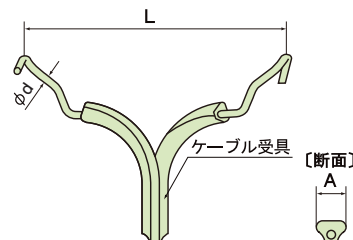

# 絶縁ケーブルハンガー(通信ケーブル用)

関西電力規格同等品

H055

呼称サイズ  
O形55  
許容ケーブル  
標準外径  
44mm

関西電力規格  
同等品です

- 材質：亜鉛アルミ合金めっき鋼線
- カラー：ブルーグレー

生産中止

呼称サイズ	ご注文品番	許容ケーブル 標準外径(mm)	適応吊線 公称断面	D (mm)	A (mm)	L (mm)	H (mm)	φd (mm)	販売 単位	梱包数	
										内(束)	外(箱)
O形30mm	H030	24	38~55mm <sup>2</sup>	30.0	10.0	95.0	55.0	3.2	5	5	500
O形45mm	H045	36	55mm <sup>2</sup>	45.0	11.0	115.0	67.0	3.2	5	5	500
O形50mm	H050	40	55mm <sup>2</sup>	50.0	12.0	130.0	85.0	3.5	5	5	250
O形55mm	H055	44	55mm <sup>2</sup>	55.0	12.0	135.0	90.0	3.5	5	5	250
O形65mm	H065	52	55mm <sup>2</sup>	65.0	14.0	145.0	90.0	4.0	5	5	250
O形75mm	H075	60	55mm <sup>2</sup>	75.0	14.0	155.0	100.0	4.0	5	5	200
O形85mm	H085	68	55mm <sup>2</sup>	85.0	14.0	160.0	120.0	4.0	5	5	150

# メッセン吊りハンガ

中部電力規格

M065

呼称サイズ  
65  
許容ケーブル  
標準外径  
52mm

中部電力の  
規格です

- 材質：亜鉛アルミ合金めっき鋼線
- カラー：グレー

呼称サイズ	ご注文品番	許容ケーブル 標準外径(mm)	適応吊線 公称断面	D (mm)	A (mm)	L (mm)	H (mm)	φd (mm)	販売 単位	梱包数	
										内(束)	外(箱)
40	M040	36	22~55mm <sup>2</sup>	40.0	16.0	105.0	70.0	3.5	5	5	250
65	M065	52	22~55mm <sup>2</sup>	65.0	16.0	145.0	95.0	4.0	5	5	250

# 絶縁ハンガ

中国電力規格

HG65

呼称サイズ  
65  
許容ケーブル  
標準外径  
52mm

中国電力の  
規格です

- 材質：亜鉛アルミ合金めっき鋼線
- カラー：グレー

呼称サイズ	ご注文品番	許容ケーブル 標準外径(mm)	適応吊線 公称断面	D (mm)	A (mm)	L (mm)	H (mm)	φd (mm)	販売 単位	梱包数	
										内(束)	外(箱)
65	HG65	52	22~55mm <sup>2</sup>	65.0	15.0	145.0	93.0	4.0	5	5	100