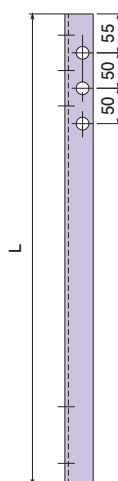

ケーブル架線金物

CBK-1

取付可能寸法
140mm~260mm

CBK-1L

取付可能寸法
140mm~260mm

小

大

パラペット面に
固定します

種類	A	B
小短	140~260	310,350,390
小長	260~380	430,470,510
大短	140~260	330,370,410
大長	260~380	450,490,530

単位(mm)

- 表面処理：溶融亜鉛めっき
- 付属品：M16アイボルト（1本）

種類	ご注文品番	標準価格
小短	CBK-1	16,380円
小長	CBK-2	16,850円
大短	CBK-1L	19,890円
大長	CBK-2L	20,360円

共聴部材

06

嵩上げ金物

CBKU550

全長
550mm

ケーブル架線金物と
組合せて使用します

- 表面処理：溶融亜鉛めっき

種類	L
L: 550	550
L: 665	665

単位(mm)

種類	ご注文品番	標準価格
L: 550	CBKU550	4,450円
L: 665	CBKU665	5,150円