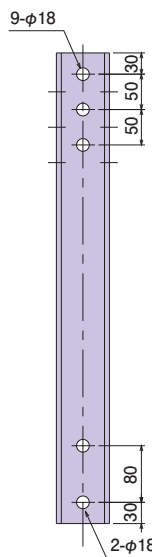

ケーブル架線金物

CBK-1

取付可能寸法
140mm~260mm

CBK-1L

取付可能寸法
140mm~260mm

小

大

パラペット面に
固定します

種類	A	B
小短	140~260	310,350,390
小長	260~380	430,470,510
大短	140~260	330,370,410
大長	260~380	450,490,530

単位(mm)

- 表面処理：溶融亜鉛めっき
- 付属品：M16アイボルト（1本）

種類	ご注文品番	標準価格
小短	CBK-1	16,380円
小長	CBK-2	16,850円
大短	CBK-1L	19,890円
大長	CBK-2L	20,360円

共聴部材

06

嵩上げ金物

CBKU550

全長
550mm

ケーブル架線金物と
組合せて使用します

- 表面処理：溶融亜鉛めっき

種類	L
L: 550	550
L: 665	665

単位(mm)

種類	ご注文品番	標準価格
L: 550	CBKU550	4,450円
L: 665	CBKU665	5,150円