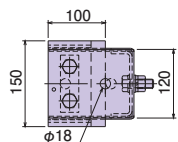

ケーブル架線金物

CBK-1

取付可能寸法
140mm~260mm

CBK-1L

取付可能寸法
140mm~260mm

小

大

パラペット面に
固定します

種類	A	B
小短	140~260	310,350,390
小長	260~380	430,470,510
大短	140~260	330,370,410
大長	260~380	450,490,530

単位(mm)

- 表面処理：溶融亜鉛めっき
- 付属品：M16アイボルト（1本）

種類	ご注文品番	標準価格
小短	CBK-1	16,380円
小長	CBK-2	16,850円
大短	CBK-1L	19,890円
大長	CBK-2L	20,360円

共聴部材

06

嵩上げ金物

CBKU550

全長
550mm

ケーブル架線金物と
組合せて使用します

- 表面処理：溶融亜鉛めっき

種類	L
L: 550	550
L: 665	665