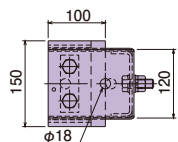

ケーブル架線金物

CBK-1

取付可能寸法
140mm~260mm

CBK-1L

取付可能寸法
140mm~260mm

小

大

パラペット面に
固定します

種類	A	B
小短	140~260	310,350,390
小長	260~380	430,470,510
大短	140~260	330,370,410
大長	260~380	450,490,530

単位(mm)

- 表面処理：溶融亜鉛めっき
- 付属品：M16アイボルト（1本）

種類	ご注文品番	標準価格
小短	CBK-1	14,000円
小長	CBK-2	14,400円
大短	CBK-1L	17,000円
大長	CBK-2L	17,400円

共聴部材

06

高上げ金物

CBKU550

全長
550mm

ケーブル架線金物と
組合せて使用します

種類	L
L: 550	550
L: 665	665

単位(mm)