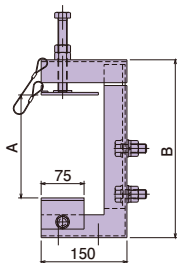

ケーブル架線金物

CBK-1

取付可能寸法
140mm~260mm

CBK-1L

取付可能寸法
140mm~260mm

小

大

パラペット面に
固定します

種類	A	B
小短	140~260	310,350,390
小長	260~380	430,470,510
大短	140~260	330,370,410
大長	260~380	450,490,530

単位(mm)

- 表面処理：溶融亜鉛めっき
- 付属品：M16アイボルト（1本）

種類	ご注文品番	標準価格
小短	CBK-1	14,000円
小長	CBK-2	14,400円
大短	CBK-1L	17,000円
大長	CBK-2L	17,400円

共聴部材

06

高上げ金物

CBKU550

全長
550mm

ケーブル架線金物と
組合せて使用します

種類	L
L: 550	550
L: 665	665

単位(mm)