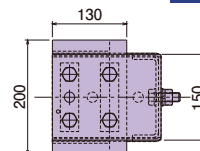

ケーブル架線金物

CBK-1

取付可能寸法
140mm~260mm

CBK-1L

取付可能寸法
140mm~260mm

小

大

パラペット面に
固定します

種類	A	B
小短	140~260	310,350,390
小長	260~380	430,470,510
大短	140~260	330,370,410
大長	260~380	450,490,530

単位(mm)

- 表面処理：溶融亜鉛めっき
- 付属品：M16アイボルト（1本）

種類	ご注文品番	標準価格
小短	CBK-1	14,000円
小長	CBK-2	14,400円
大短	CBK-1L	17,000円
大長	CBK-2L	17,400円

共聴部材

06

高上げ金物

CBKU550

全長
550mm

ケーブル架線金物と
組合せて使用します

種類	L
L: 550	550
L: 665	665

単位(mm)