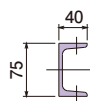

共聴部材

06

高上げ金物

CBKU550

全長
550mm

ケーブル架線金物と
組合せて使用します

種類	L
L: 550	550
L: 665	665

単位(mm)