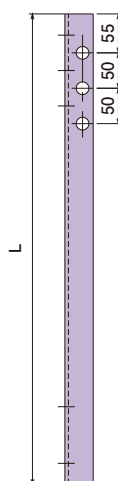

ケーブル架線金物

CBK-1

取付可能寸法
140mm~260mm

CBK-1L

取付可能寸法
140mm~260mm

小

大

パラペット面に
固定します

種類	A	B
小短	140~260	310,350,390
小長	260~380	430,470,510
大短	140~260	330,370,410
大長	260~380	450,490,530

単位(mm)

- 表面処理：溶融亜鉛めっき
- 付属品：M16アイボルト（1本）

種類	ご注文品番	標準価格
小短	CBK-1	14,000円
小長	CBK-2	14,400円
大短	CBK-1L	17,000円
大長	CBK-2L	17,400円

共聴部材

06

高上げ金物

CBKU550

全長
550mm

ケーブル架線金物と
組合せて使用します

種類	L
L: 550	550
L: 665	665

単位(mm)

- 表面処理：溶融亜鉛めっき

種類	ご注文品番	標準価格
L: 550	CBKU550	3,800円
L: 665	CBKU665	4,400円