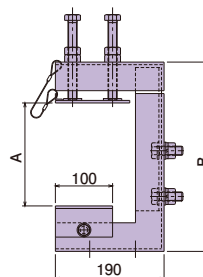

ケーブル架線金物

CBK-1

取付可能寸法
140mm~260mm

CBK-1L

取付可能寸法
140mm~260mm

小

大

パラペット面に
固定します

種類	A	B
小短	140~260	310,350,390
小長	260~380	430,470,510
大短	140~260	330,370,410
大長	260~380	450,490,530

単位(mm)

- 表面処理：溶融亜鉛めっき
- 付属品：M16アイボルト（1本）

種類	ご注文品番	標準価格
小短	CBK-1	14,000円
小長	CBK-2	14,400円
大短	CBK-1L	17,000円
大長	CBK-2L	17,400円

共聴部材

06

高上げ金物

CBKU550

全長
550mm

ケーブル架線金物と
組合せて使用します

種類	L
L: 550	550
L: 665	665

単位(mm)