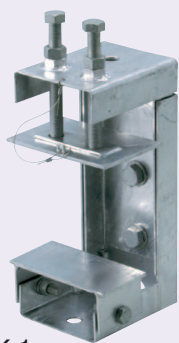

ケーブル架線金物

CBK-1

取付可能寸法
140mm~260mm

CBK-1L

取付可能寸法
140mm~260mm

小

大

パラペット面に
固定します

種類	A	B
小短	140~260	310,350,390
小長	260~380	430,470,510
大短	140~260	330,370,410
大長	260~380	450,490,530

単位(mm)

- 表面処理：溶融亜鉛めっき
- 付属品：M16アイボルト（1本）

種類	ご注文品番	標準価格
小短	CBK-1	16,380円
小長	CBK-2	16,850円
大短	CBK-1L	19,890円
大長	CBK-2L	20,360円

共聴部材

06

嵩上げ金物

CBKU550

全長
550mm

ケーブル架線金物と
組合せて使用します

- 表面処理：溶融亜鉛めっき

種類	L
L: 550	550
L: 665	665