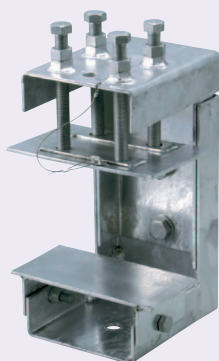

ケーブル架線金物

CBK-1

取付可能寸法
140mm~260mm

CBK-1L

取付可能寸法
140mm~260mm

小

大

パラペット面に
固定します

種類	A	B
小短	140~260	310,350,390
小長	260~380	430,470,510
大短	140~260	330,370,410
大長	260~380	450,490,530

単位(mm)

- 表面処理：溶融亜鉛めっき
- 付属品：M16アイボルト（1本）

種類	ご注文品番	標準価格
小短	CBK-1	16,380円
小長	CBK-2	16,850円
大短	CBK-1L	19,890円
大長	CBK-2L	20,360円

共聴部材

06

嵩上げ金物

CBKU550

全長
550mm

ケーブル架線金物と
組合せて使用します

- 表面処理：溶融亜鉛めっき

種類	L
L: 550	550
L: 665	665