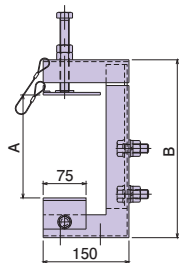

ケーブル架線金物

CBK-1

取付可能寸法
140mm~260mm

CBK-1L

取付可能寸法
140mm~260mm

小

大

パラペット面に
固定します

種類	A	B
小短	140~260	310,350,390
小長	260~380	430,470,510
大短	140~260	330,370,410
大長	260~380	450,490,530

単位(mm)

- 表面処理：溶融亜鉛めっき
- 付属品：M16アイボルト（1本）

種類	ご注文品番	標準価格
小短	CBK-1	16,380円
小長	CBK-2	16,850円
大短	CBK-1L	19,890円
大長	CBK-2L	20,360円

共聴部材

06

嵩上げ金物

CBKU550

全長
550mm

ケーブル架線金物と
組合せて使用します

- 表面処理：溶融亜鉛めっき

種類	L
L: 550	550
L: 665	665