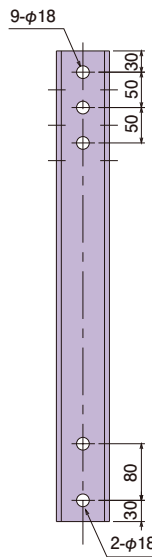

ケーブル架線金物

CBK-1

取付可能寸法
140mm~260mm

CBK-1L

取付可能寸法
140mm~260mm

小

大

パラペット面に
固定します

種類	A	B
小短	140~260	310,350,390
小長	260~380	430,470,510
大短	140~260	330,370,410
大長	260~380	450,490,530

単位(mm)

- 表面処理：溶融亜鉛めっき
- 付属品：M16アイボルト（1本）

種類	ご注文品番	標準価格
小短	CBK-1	14,000円
小長	CBK-2	14,400円
大短	CBK-1L	17,000円
大長	CBK-2L	17,400円

共聴部材

06

高上げ金物

CBKU550

全長
550mm

ケーブル架線金物と
組合せて使用します

種類	L
L: 550	550
L: 665	665

単位(mm)

- 表面処理：溶融亜鉛めっき

種類	ご注文品番	標準価格
L: 550	CBKU550	3,800円
L: 665	CBKU665	4,400円