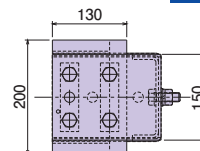

ケーブル架線金物

CBK-1

取付可能寸法
140mm~260mm

CBK-1L

取付可能寸法
140mm~260mm

小

大

パラペット面に
固定します

種類	A	B
小短	140~260	310,350,390
小長	260~380	430,470,510
大短	140~260	330,370,410
大長	260~380	450,490,530

単位(mm)

- 表面処理：溶融亜鉛めっき
- 付属品：M16アイボルト（1本）

種類	ご注文品番	標準価格
小短	CBK-1	16,380円
小長	CBK-2	16,850円
大短	CBK-1L	19,890円
大長	CBK-2L	20,360円