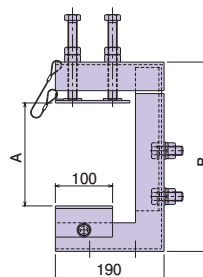

ケーブル架線金物

CBK-1

取付可能寸法
140mm~260mm

CBK-1L

取付可能寸法
140mm~260mm

小

大

パラペット面に
固定します

種類	A	B
小短	140~260	310,350,390
小長	260~380	430,470,510
大短	140~260	330,370,410
大長	260~380	450,490,530

単位(mm)

- 表面処理：溶融亜鉛めっき
- 付属品：M16アイボルト（1本）

種類	ご注文品番	標準価格
小短	CBK-1	16,380円
小長	CBK-2	16,850円
大短	CBK-1L	19,890円
大長	CBK-2L	20,360円

共聴部材

06

嵩上げ金物

CBKU550

全長
550mm

ケーブル架線金物と
組合せて使用します

- 表面処理：溶融亜鉛めっき

種類	L
L: 550	550
L: 665	665