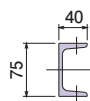

共聴部材

06

嵩上げ金物

CBKU550

全長
550mm

ケーブル架線金物と
組合せて使用します

- 表面処理：溶融亜鉛めっき

種類	L
L: 550	550
L: 665	665

単位(mm)

種類	ご注文品番	標準価格
L: 550	CBKU550	4,450円
L: 665	CBKU665	5,150円