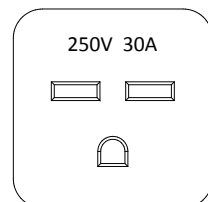

コンセントカバー

250V 30Aの特殊コンセント用のカバーです。

- 引き抜き用の可動式グリップ付で狭い空間でも引き抜きやすくなっています。
- 幅12mm長さ32mm以内のシール(テプラ)が貼れます。
- 自己消火性樹脂を使用しています。

使用方法

- コンセントの差し込み口に合わせて、コンセントカバーを奥まで確実に差し込んでください。
- カバーを抜く際はグリップに指をかけて、引き抜いてください。

適用コンセント

この形状の差し込み口のコンセントに対応しています。

※参考
パナソニック製 WK36301
東芝製 DC2102E
明工社製 ME8603

●材質：難燃性ABS

ご注文品番	梱包数		標準価格
	内(箱)	外(箱)	
CCIHM	10	100	300円

電力量計取付板

電力量計取付板
付属品

配線・配管資材

端子箱・電極箱