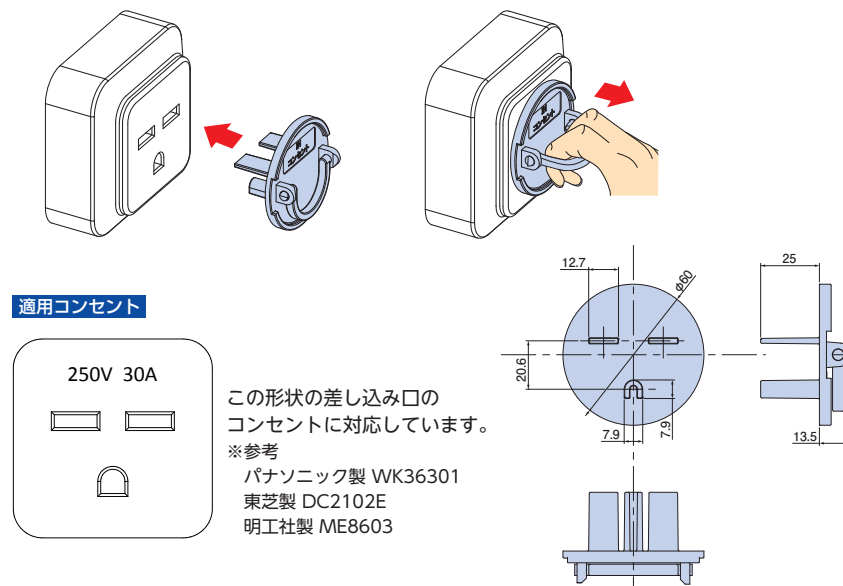

両面テープ

●VAモール用の両面テープです。

種類	幅(mm)	長さ(m)
0号	10	15
1号	15	15
2号	18	15
3号	25	15
4号	30	15

種類	ご注文品番	梱包数		標準価格
		内(箱)	外(箱)	
0号	TPE0	1	30	460円
1号	TPE1	1	30	600円
2号	TPE2	1	30	720円
3号	TPE3	1	20	1,000円
4号	TPE4	1	20	1,100円

コンセントカバー

250V 30Aの特殊コンセント用のカバーです。

- 引き抜き用の可動式グリップ付で狭い空間でも引き抜きやすくなっています。
- 幅12mm長さ32mm以内のシール(テプラ)が貼れます。
- 自己消火性樹脂を使用しています。

使用方法

- コンセントの差し込み口に合わせて、コンセントカバーを奥まで確実に差し込んでください。
- カバーを抜く際はグリップに指をかけて、引き抜いてください。

適用コンセント

この形状の差し込み口のコンセントに対応しています。

※参考
パナソニック製 WK36301
東芝製 DC2102E
明工社製 ME8603

●材質：難燃性ABS

ご注文品番	梱包数		標準価格
	内(箱)	外(箱)	
CCIHM	10	100	300円

電力量計取付板

電力量計取付板
付属品

配線・配管資材

端子箱・電極箱