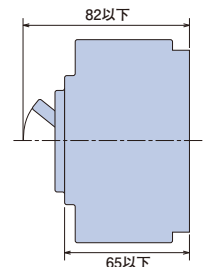

## スマートなデザインのブレーカーボックスです。

- 防水性能(IPX3)があります。
- カギをつけられる穴があります。
- 耐衝撃性・自己消火性樹脂を使用しております。
- 壁面に取付けの際は20mm以上のビスをご使用ください。

※本体にはブレーカーは付属しておりません。

1. 本体裏面にバンド通し穴(2×30)

2. 裏面にノック4個

ブレーカー取付ピッチ

ブレーカーサイズ

※IPX3について:水の浸入に対する保護等級  
鉛直から両側に60度までの角度で噴霧した水によって有害な影響をおよぼさない。