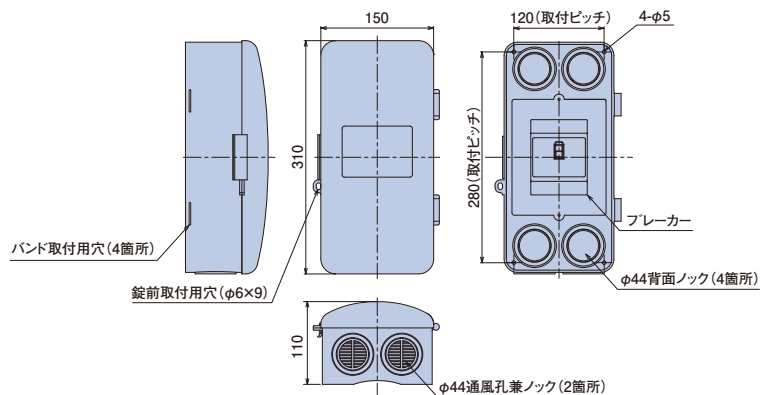

## スマートなデザインのブレーカーボックスです。

- 防水性能(IPX3)があります。
- カギをつけられる穴があります。
- 耐衝撃性・自己消火性樹脂を使用しております。
- 壁面に取付けの際は20mm以上のビスをご使用ください。

※本体にはブレーカーは付属しておりません。

1. 本体裏面にバンド通し穴(2×30)

2. 裏面にノック4個

ブレーカー取付ピッチ

ブレーカーサイズ

※IPX3について:水の浸入に対する保護等級  
鉛直から両側に60度までの角度で噴霧した水によって有害な影響をおよぼさない。