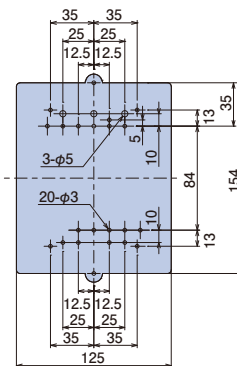

## スマートなデザインのブレーカーボックスです。

- 防水性能(IPX3)があります。
- カギをつけられる穴があります。
- 耐衝撃性・自己消火性樹脂を使用しております。
- 壁面に取付けの際は20mm以上のビスをご使用ください。

※本体にはブレーカーは付属しておりません。

1. 本体裏面にバンド通し穴(2×30)

2. 裏面にノック4個

ブレーカー取付ピッチ

ブレーカーサイズ

※IPX3について:水の浸入に対する保護等級  
鉛直から両側に60度までの角度で噴霧した水によって有害な影響をおよぼさない。