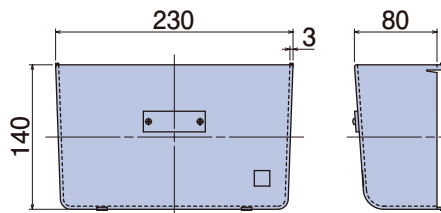

取付例

ND型用・NDM型用

O-2型用

NDL型用

種類	適合取付板
WFND	ND1K・ND12K・ND2K
WF02	W102・W202・W102H・W202H
WFNDM	NDM
WFNDL	NDL・NDLW

- 材質：ND型用、O-2型用／難燃性ABS
NDM型用、NDL型用／硬質塩化ビニル

種類	ご注文品番	色	梱包数		標準価格
			内(袋)	外(箱)	
ND型用	WFNDJ	ミルキーホワイト	—	50	1,000円
	WFNDG	グレー			
	WFNDB	ブラウン			
	WFNDLB	ライトブラック			
O-2型用	WF02J	ミルキーホワイト	10	100	600円
	WF02G	グレー			
NDM型用	WFNDMJ	アイボリー	—	50	1,000円
	WFNDMG	グレー			
	WFNDMW	ホワイト			
NDL型用	WFNDLJ	アイボリー	—	20	1,100円
	WFNDLG	グレー			
	WFNDLW	ホワイト			