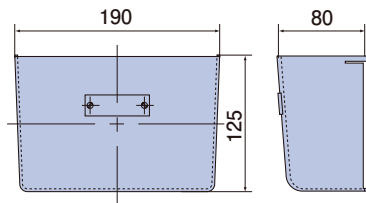

ND型用・NDM型用