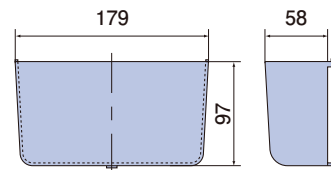

フードカバー

適合取付板
ND1K・ND12K・
ND2K

適合取付板
W102・W202・
W102H・W202H

適合取付板
NDL・NDLW

- ●電力量計取付板に使用するフードカバーです。
- ●フードカバーは、施工後ワンタッチで取付けができます。
- ●自己消火性樹脂を使用しています。

取付例

ND型用・NDM型用

O-2型用

NDL型用

種類	適合取付板
WFND	ND1K・ND12K・ND2K
WF02	W102・W202・W102H・W202H
WFNDM	NDM
WFNDL	NDL・NDLW

- ●材質：ND型用、O-2型用／難燃性ABS
  NDM型用、NDL型用／硬質塩化ビニル

種類	ご注文品番	色	梱包数		標準価格
			内(袋)	外(箱)	
ND型用	WFNDJ	ミルキーホワイト	—	50	1,000円
	WFNDG	グレー			
	WFNDB	ブラウン			
	WFNDLB	ライトブラック			
O-2型用	WF02J	ミルキーホワイト	10	100	600円
	WF02G	グレー			
NDM型用	WFNDMJ	アイボリー	—	50	1,000円
	WFNDMG	グレー			
	WFNDMW	ホワイト			
NDL型用	WFNDLJ	アイボリー	—	20	1,100円
	WFNDLG	グレー			
	WFNDLW	ホワイト