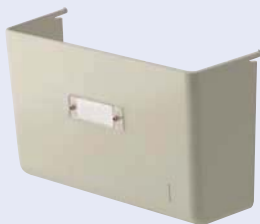

フードカバー

WFNDJ

適合取付板
ND1K・ND12K・
ND2K

WF02J

適合取付板
W102・W202・
W102H・W202H

WFNDLJ

適合取付板
NDL・NDLW

- 電力量計取付板に使用するフードカバーです。
- フードカバーは、施工後ワンタッチで取付けができます。
- 自己消火性樹脂を使用しています。

取付例

ND型用・NDM型用

O-2型用

NDL型用

種類	適合取付板
WFND	ND1K・ND12K・ND2K
WF02	W102・W202・W102H・W202H
WFNDM	NDM
WFNDL	NDL・NDLW

- 材質：ND型用、O-2型用／難燃性ABS
NDM型用、NDL型用／硬質塩化ビニル

種類	ご注文品番	色	梱包数		標準価格
			内(袋)	外(箱)	
ND型用	WFNDJ	ミルキーホワイト	—	50	1,000円
	WFNDG	グレー			
	WFNDB	ブラウン			
	WFNDLB	ライトブラック			
O-2型用	WF02J	ミルキーホワイト	10	100	600円
	WF02G	グレー			
NDM型用	WFNDMJ	アイボリー	—	50	1,000円
	WFNDMG	グレー			
	WFNDMW	ホワイト			
NDL型用	WFNDLJ	アイボリー	—	20	1,100円
	WFNDLG	グレー			
	WFNDLW	ホワイト			