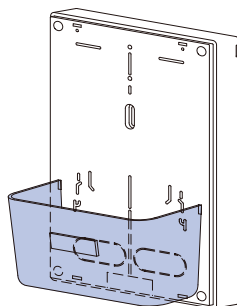

フードカバー

WFNDJ

適合取付板
ND1K・ND12K・
ND2K

WF02J

適合取付板
W102・W202・
W102H・W202H

WFNDLJ

適合取付板
NDL・NDLW

- 電力量計取付板に使用するフードカバーです。
- フードカバーは、施工後ワンタッチで取付けができます。
- 自己消火性樹脂を使用しています。

取付例

ND型用・NDM型用

O-2型用

NDL型用

種類	適合取付板
WFND	ND1K・ND12K・ND2K
WF02	W102・W202・W102H・W202H
WFNDM	NDM
WFNDL	NDL・NDLW

- 材質：ND型用、O-2型用／難燃性ABS
NDM型用、NDL型用／硬質塩化ビニル

種類	ご注文品番	色	梱包数		標準価格
			内(袋)	外(箱)	
ND型用	WFNDJ	ミルキーホワイト	—	50	1,000円
	WFNDG	グレー			
	WFNDB	ブラウン			
	WFNDLB	ライトブラック			
O-2型用	WF02J	ミルキーホワイト	10	100	600円
	WF02G	グレー			
NDM型用	WFNDMJ	アイボリー	—	50	1,000円
	WFNDMG	グレー			
	WFNDMW	ホワイト			
NDL型用	WFNDLJ	アイボリー	—	20	1,100円
	WFNDLG	グレー			
	WFNDLW	ホワイト			