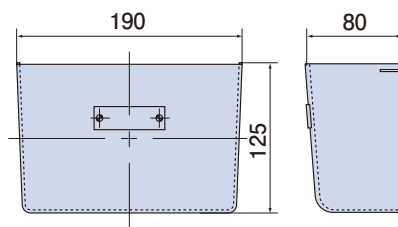

フードカバー

- 電力量計取付板に使用するフードカバーです。
- フードカバーは、施工後ワンタッチで取付けができます。
- 自己消火性樹脂を使用しています。

取付例

ND型用・NDM型用

WFNDMJ

適合取付板
NDM・NDMW
ND4K

グレー アイボリー

- 材質：NDM型(ライトブラック)／難燃性ABS
NDM型用(ライトブラック以外)、NDL型用／硬質塩化ビニル

種類	ご注文品番	色	梱包数		標準価格
			内(袋)	外(箱)	
NDM型用	WFNDMJ	アイボリー	—	50	1,265円
	WFNDMG	グレー			

種類	適合取付板
WFNDM	NDM・NDMW・ND4K
WFNDL	NDL・NDLW

※NDM型用のホワイトはND4Kには使用できません。

建築配線資材

05

電力量計取付板

電力量計取付板
付属品

配線・配管資材