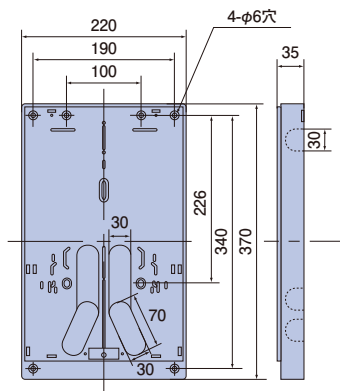

電力量計取付板 ND2型

ND2KJ

取付個数
1個
適応範囲
30A~120A

- 材質：難燃性ABS
- 付属品：木ねじ 4.5×50(4本)
なベタッピン 4.0×35(2本)
なベタッピン(SUS) 4.0×16(1本)

適応範囲
30A ~ 120A

- ◎一般社団法人 全九州電気工業協会 [優良機材推奨認定品]
- 強化耐候型メーター対応品です。
- 4色ありますので、外観にあわせてご使用いただけます。
- 自己消火性樹脂(難燃性ABS)を使用しています。

4色あるので
外観にあわせて
選べるよ

226mm幅の取付穴は、
直角金物(P.193)に対応
しています

ご注意：電力会社によって寸法規定がある場合があります。ご確認の上、最適寸法の取付板をご使用ください。

種類	ご注文品番	色	梱包数		標準価格
			内(袋)	外(箱)	
1個用	ND2KJ	ミルキーホワイト	1	10	1,500円
	ND2KG	グレー			
	ND2KB	ブラウン			
	ND2KLB	ライトブラック			

電力量計取付板(化粧カバー付) ND2型

右記商品(ND2KJ)に化粧
カバーを取付けた商品です

ND2KJS

取付個数
1個
適応範囲
30A~120A

- 材質：難燃性ABS
- 付属品：木ねじ 4.5×50(4本)
なベタッピン 4.0×35(2本)
なベタッピン(SUS) 4.0×16(1本)

適応範囲
30A ~ 120A

- 4色ありますので、外観にあわせてご使用いただけます。
- 三相電力量計を取付ける時は、単相用窓枠を外して、ご使用ください。
- 自己消火性樹脂(難燃性ABS)を使用しています。

施工方法

ご注意：電力会社によって寸法規定がある場合があります。ご確認の上、最適寸法の取付板をご使用ください。

種類	ご注文品番	色	梱包数		標準価格
			内(箱)	外(箱)	
1個用	ND2KJS	ミルキーホワイト	1	5	3,800円
	ND2KGS	グレー			
	ND2KBS	ブラウン			
	ND2KLBS	ライトブラック			