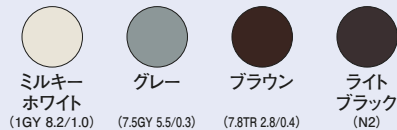

4色あるので
外観にあわせて
選べるよ

226mm幅の取付穴は、
直角金物(P.193)に対応
しています

ご注意：電力会社によって寸法規定がある場合があります。ご確認の上、最適寸法の取付板をご使用ください。

種類	ご注文品番	色	梱包数		標準価格
			内(袋)	外(箱)	
1個用	ND2KJ	ミルキーホワイト	1	10	1,500円
	ND2KG	グレー			
	ND2KB	ブラウン			
	ND2KLB	ライトブラック			

電力量計取付板(化粧カバー付) ND2型

右記商品(ND2KJ)に化粧
カバーを取付けた商品です

ND2KJS

取付個数
1個
適応範囲
30A~120A

- 材質：難燃性ABS
- 付属品：木ねじ 4.5×50(4本)
なベタッピン 4.0×35(2本)
なベタッピン(SUS) 4.0×16(1本)

適応範囲
30A ~ 120A

- 4色ありますので、外観にあわせてご使用いただけます。
- 三相電力量計を取付ける時は、単相用窓枠を外して、ご使用ください。
- 自己消火性樹脂(難燃性ABS)を使用しています。