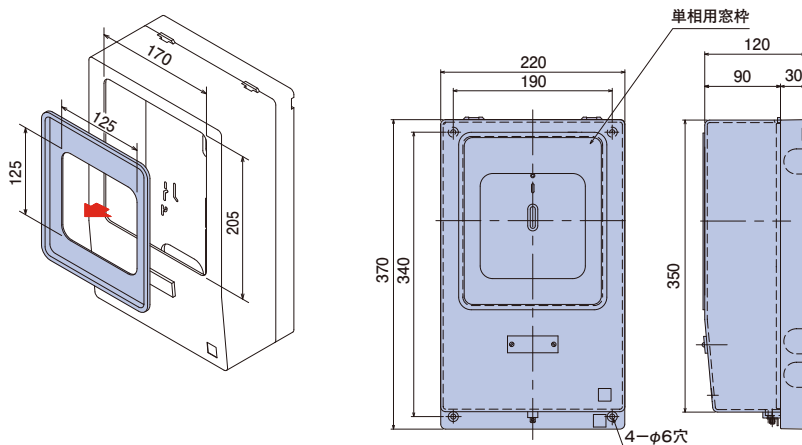

電力量計取付板 ND2型

ND2KJ

取付個数
1個
適応範囲
30A~120A

- 材質：難燃性ABS
- 付属品：木ねじ 4.5×50(4本)
なベタッピン 4.0×35(2本)
なベタッピン(SUS) 4.0×16(1本)

適応範囲
30A ~ 120A

- ◎一般社団法人 全九州電気工業協会 [優良機材推奨認定品]
- 強化耐候型メーター対応品です。
- 4色ありますので、外観にあわせてご使用いただけます。
- 自己消火性樹脂(難燃性ABS)を使用しています。

4色あるので
外観にあわせて
選べるよ

226mm幅の取付穴は、
直角金物(P.193)に対応
しています

ご注意：電力会社によって寸法規定がある場合があります。ご確認の上、最適寸法の取付板をご使用ください。

種類	ご注文品番	色	梱包数		標準価格
			内(袋)	外(箱)	
1個用	ND2KJ	ミルキーホワイト	1	10	1,500円
	ND2KG	グレー			
	ND2KB	ブラウン			
	ND2KLB	ライトブラック			

電力量計取付板(化粧カバー付) ND2型

右記商品(ND2KJ)に化粧
カバーを取付けた商品です

ND2KJS

取付個数
1個
適応範囲
30A~120A

- 材質：難燃性ABS
- 付属品：木ねじ 4.5×50(4本)
なベタッピン 4.0×35(2本)
なベタッピン(SUS) 4.0×16(1本)

適応範囲
30A ~ 120A

- 4色ありますので、外観にあわせてご使用いただけます。
- 三相電力量計を取付ける時は、単相用窓枠を外して、ご使用ください。
- 自己消火性樹脂(難燃性ABS)を使用しています。

施工方法

ご注意：電力会社によって寸法規定がある場合があります。ご確認の上、最適寸法の取付板をご使用ください。

種類	ご注文品番	色	梱包数		標準価格
			内(箱)	外(箱)	
1個用	ND2KJS	ミルキーホワイト	1	5	3,800円
	ND2KGS	グレー			
	ND2KBS	ブラウン			
	ND2KLBS	ライトブラック			