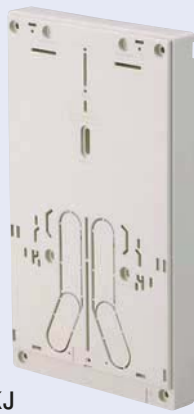

電力量計取付板 ND2型

ND2KJ

取付個数
1個
適応範囲
30A~120A

- 材質：難燃性ABS
- 付属品：木ねじ 4.5×50(4本)
なベタッピン 4.0×35(2本)
なベタッピン(SUS) 4.0×16(1本)

適応範囲
30A ~ 120A

- ◎一般社団法人 全九州電気工業協会 [優良機材推奨認定品]
- 強化耐候型メーター対応品です。
- 4色ありますので、外観にあわせてご使用いただけます。
- 自己消火性樹脂(難燃性ABS)を使用しています。

4色あるので
外観にあわせて
選べるよ

226mm幅の取付穴は、
直角金物(P.193)に対応
しています

ご注意：電力会社によって寸法規定がある場合があります。ご確認の上、最適寸法の取付板をご使用ください。

種類	ご注文品番	色	梱包数		標準価格
			内(袋)	外(箱)	
1個用	ND2KJ	ミルキーホワイト	1	10	1,500円
	ND2KG	グレー			
	ND2KB	ブラウン			
	ND2KLB	ライトブラック			

電力量計取付板(化粧カバー付) ND2型

右記商品(ND2KJ)に化粧
カバーを取付けた商品です

ND2KJS

取付個数
1個
適応範囲
30A~120A

- 材質：難燃性ABS
- 付属品：木ねじ 4.5×50(4本)
なベタッピン 4.0×35(2本)
なベタッピン(SUS) 4.0×16(1本)

適応範囲
30A ~ 120A

- 4色ありますので、外観にあわせてご使用いただけます。
- 三相電力量計を取付ける時は、単相用窓枠を外して、ご使用ください。
- 自己消火性樹脂(難燃性ABS)を使用しています。