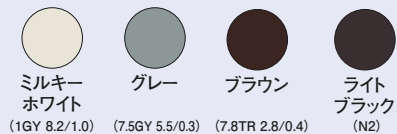

電力量計取付板 ND2型

ND2KJ

取付個数
1個
適応範囲
30A~120A

- 材質：難燃性ABS
- 付属品：木ねじ 4.5×50(4本)
なベタッピン 4.0×35(2本)
なベタッピン(SUS) 4.0×16(1本)

適応範囲
30A ~ 120A

- ◎一般社団法人 全九州電気工業協会 [優良機材推奨認定品]
- 強化耐候型メーター対応品です。
- 4色ありますので、外観にあわせてご使用いただけます。
- 自己消火性樹脂(難燃性ABS)を使用しています。

4色あるので
外観にあわせて
選べるよ

226mm幅の取付穴は、
直角金物(P.193)に対応
しています

ご注意：電力会社によって寸法規定がある場合があります。ご確認の上、最適寸法の取付板をご使用ください。

種類	ご注文品番	色	梱包数		標準価格
			内(袋)	外(箱)	
1個用	ND2KJ	ミルキーホワイト	1	10	1,500円
	ND2KG	グレー			
	ND2KB	ブラウン			
	ND2KLB	ライトブラック			