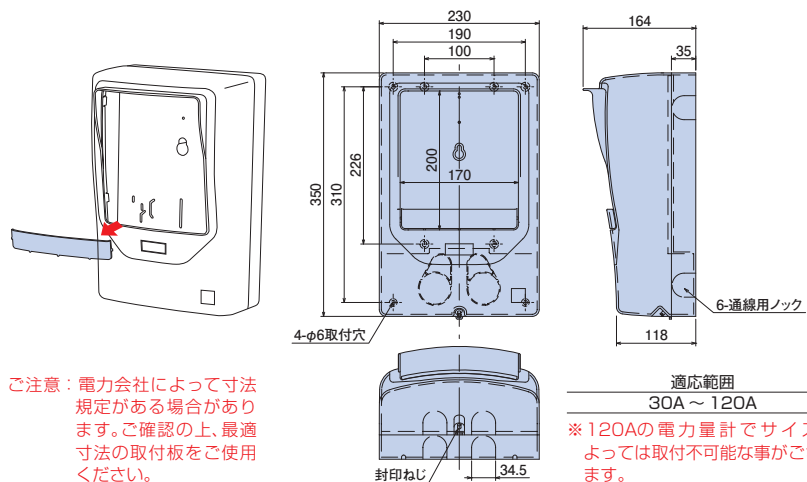

電力メーターボックス

取付個数
1個
適応範囲
30A・60A

取付個数
1個
適応範囲
30A~120A

○ ホワイト ○ プラチナシルバー

MBM-W

MBL-PS

- デザイン性を重視したメーターボックスです。
- 隠蔽配線用です。

施工方法

適応範囲
MBM 30A・60A
MBL 30A~120A

※120Aの電力量計でサイズによっては取付不可能な事がございます。

新商品

- 材質：難燃性ABS
- 付属品：丸木ねじ (SUS) 4.5×38 (6本)
丸木ねじ4.5×32 (2本)
なべタッピン (SUS) 4.0×16 (1本)
貫通材 (2組)

種類	ご注文品番	色	梱包数		標準価格
			内(箱)	外(箱)	
M型	新 MBM-W	ホワイト	1	3	6,300円
	新 MBM-PS	プラチナシルバー	1	3	7,100円
L型	新 MBL-W	ホワイト	1	3	8,000円
	新 MBL-PS	プラチナシルバー	1	3	10,000円

電力量計取付板(化粧カバー付) ND2M型

取付個数
1個
適応範囲
30A~120A

ND2MSW

- 曲線で構成したユニバーサルなデザインです。
- 住宅の外壁にピッタリです。
- 自己消火性樹脂を使用しています。

施工方法

ご注意：電力会社によって寸法規定がある場合があります。ご確認の上、最適寸法の取付板をご使用ください。

適応範囲
30A~120A

※120Aの電力量計でサイズによっては取付不可能な事がございます。