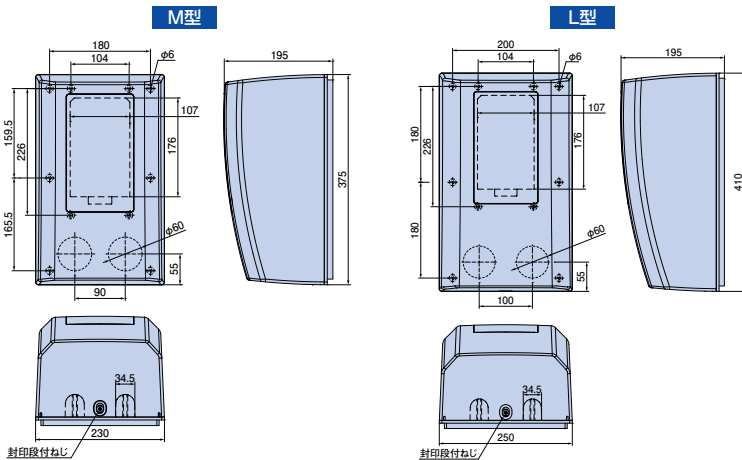

電力メーターボックス

取付個数
1個
適応範囲
30A・60A

取付個数
1個
適応範囲
30A~120A

○ ホワイト ○ プラチナシルバー

MBM-W

MBL-PS

- デザイン性を重視したメーターボックスです。
- 隠蔽配線用です。

施工方法

適応範囲
MBM 30A・60A
MBL 30A~120A

※120Aの電力量計でサイズによっては取付不可能な事がございます。

新商品

- 材質：難燃性ABS
- 付属品：丸木ねじ (SUS) 4.5×38 (6本)
丸木ねじ4.5×32 (2本)
なべタッピン (SUS) 4.0×16 (1本)
貫通材 (2組)

種類	ご注文品番	色	梱包数		標準価格
			内(箱)	外(箱)	
M型	新 MBM-W	ホワイト	1	3	6,300円
	新 MBM-PS	プラチナシルバー	1	3	7,100円
L型	新 MBL-W	ホワイト	1	3	8,000円
	新 MBL-PS	プラチナシルバー	1	3	10,000円

電力量計取付板(化粧カバー付) ND2M型

取付個数
1個
適応範囲
30A~120A

ND2MSW

- 曲線で構成したユニバーサルなデザインです。
- 住宅の外壁にピッタリです。
- 自己消火性樹脂を使用しています。

施工方法

ご注意：電力会社によって寸法規定がある場合があります。ご確認の上、最適寸法の取付板をご使用ください。

適応範囲
30A~120A

※120Aの電力量計でサイズによっては取付不可能な事がございます。