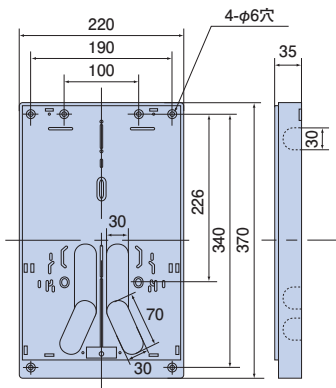

電力量計取付板 ND2型

ND2KJ

取付個数
1個
適応範囲
30A~120A

●材質：難燃性ABS
●付属品：木ねじ 4.5×50(4本)
なべタッピン 4.0×35(2本)
なべタッピン(SUS) 4.0×16(1本)

適応範囲
30A ~ 120A

●色：
○ミルキーホワイト
○グレー
○ブラウン
○ライトブラック

- ◎一般社団法人 全九州電気工事業協会 [優良機材推奨認定品]
- 強化耐候型メーター対応品です。
- 4色ありますので、外観にあわせてご使用いただけます。
- 自己消火性樹脂(難燃性ABS)を使用しています。

ご注意：電力会社によって寸法規定がある場合があります。ご確認の上、最適寸法の取付板をご使用ください。

生産中止

種類	ご注文品番	色	梱包数		標準価格
			内(袋)	外(箱)	
1個用	ND2KJ	ミルキーホワイト	1	10	1,500円
	ND2KG	グレー			
	ND2KB	ブラウン			
	ND2KLB	ライトブラック			

電力量計取付板(化粧カバー付) ND2型

右記商品(ND2KJ)に化粧カバーを取付けた商品です

ND2KJS

取付個数
1個
適応範囲
30A~120A

●材質：難燃性ABS
●付属品：木ねじ 4.5×50(4本)
なべタッピン 4.0×35(2本)
なべタッピン(SUS) 4.0×16(1本)

適応範囲
30A ~ 120A

●色：
○ミルキーホワイト
○グレー
○ブラウン
○ライトブラック

- 4色ありますので、外観にあわせてご使用いただけます。
- 三相電力量計を取付ける時は、単相用窓枠を外して、ご使用ください。
- 自己消火性樹脂(難燃性ABS)を使用しています。

施工方法

ご注意：電力会社によって寸法規定がある場合があります。ご確認の上、最適寸法の取付板をご使用ください。

生産中止

種類	ご注文品番	色	梱包数		標準価格
			内(箱)	外(箱)	
1個用	ND2KJS	ミルキーホワイト	1	5	3,800円
	ND2KGS	グレー			
	ND2KBS	ブラウン			
	ND2KLBS	ライトブラック			