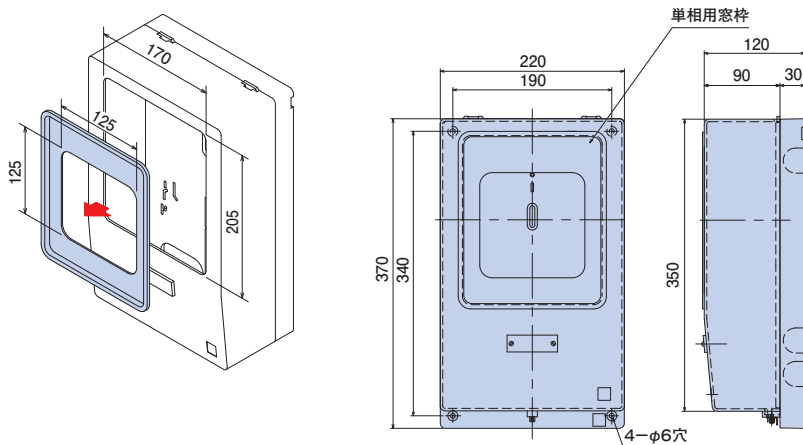

ご注意：電力会社によって寸法規定がある場合があります。ご確認の上、最適寸法の取付板をご使用ください。

生産中止

種類	ご注文品番	色	梱包数		標準価格
			内(袋)	外(箱)	
1個用	ND2KJ	ミルキーホワイト	1	10	1,500円
	ND2KG	グレー			
	ND2KB	ブラウン			
	ND2KLB	ライトブラック			

電力量計取付板(化粧カバー付) ND2型

右記商品(ND2KJ)に化粧カバーを取付けた商品です

ND2KJS

取付個数
1個
適応範囲
30A~120A

●材質：難燃性ABS
●付属品：木ねじ 4.5×50(4本)
なべタッピン 4.0×35(2本)
なべタッピン(SUS) 4.0×16(1本)

適応範囲
30A ~ 120A

●色：
○ミルキーホワイト
○グレー
○ブラウン
○ライトブラック

- 4色ありますので、外観にあわせてご使用いただけます。
- 三相電力量計を取付ける時は、単相用窓枠を外して、ご使用ください。
- 自己消火性樹脂(難燃性ABS)を使用しています。

施工方法

ご注意：電力会社によって寸法規定がある場合があります。ご確認の上、最適寸法の取付板をご使用ください。

生産中止

種類	ご注文品番	色	梱包数		標準価格
			内(箱)	外(箱)	
1個用	ND2KJS	ミルキーホワイト	1	5	3,800円
	ND2KGS	グレー			
	ND2KBS	ブラウン			
	ND2KLBS	ライトブラック			