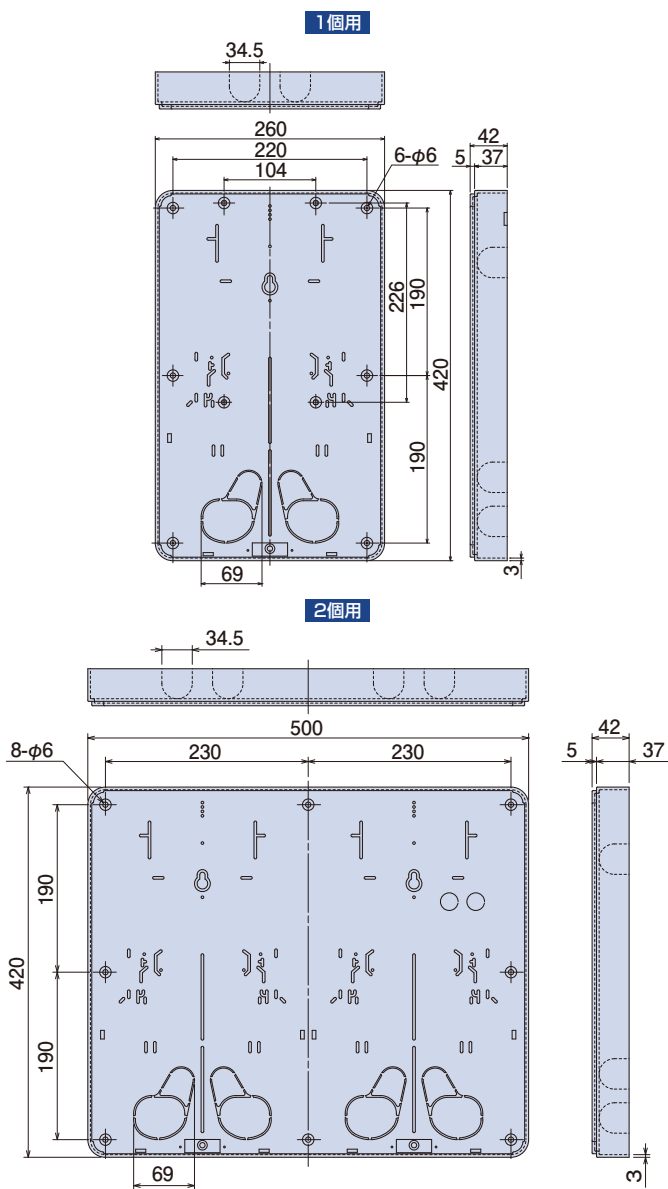

NDLJ

取付個数
1個
適応範囲
30A~120A

NDLWJ

取付個数
2個
適応範囲
30A~120A

アイボリー グレー ホワイト

- 材質：硬質塩化ビニル
- 付属品：木ねじ4.5×25
(1個用×6本) (2個用×8本)
なベタツピン4.0×35
(1個用×2本) (2個用×4本)
なベタツピン(SUS) 4.0×16
(1個用×1本) (2個用×2本)

隠蔽配線ができる大形の取付板です。

- 22mmケーブルでも隠蔽引き出し可能です。
- 上下ロック穴はφ28パイプが差し込めます。
- 自己消火性樹脂を使用しています。

適応範囲
30A ~ 120A

ご注意：電力会社によって寸法規定がある場合があります。ご確認の上、最適寸法の取付板をご使用ください。

生産中止

種類	ご注文品番	色	梱包数		標準価格
			内(袋)	外(箱)	
1個用	NDLJ	アイボリー	1	10	3,040円
	NDLG	グレー			
	NDLW	ホワイト			
2個用	NDLWG	グレー	1	5	5,570円
	NDLWW	ホワイト			