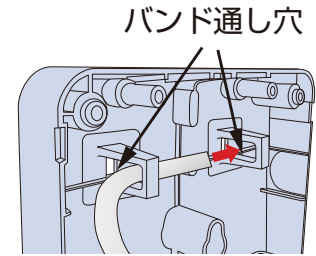

電力量計取付板 中形

NDMJ

取付個数
1個
適応範囲
30A~120A

NDMWJ

取付個数
2個
適応範囲
30A~120A

アイボリー グレー ホワイト

隠蔽配線ができる中サイズの取付板です。

- 22mmケーブルでも隠蔽引き出しが可能です。
- 仮設用にSUSバンド取付穴があります。(バンドの幅は10mmをご使用ください)
- 上下ノック穴はφ28パイプが差し込めます。
- 自己消火性樹脂を使用しています。

取付方法

バンドの通し方

ステンレスバンドを取付板の背面上下にあるバンド通し穴に通してください。

1個用

ノックを割り取り、パイプを差し込んでください。

2個用

適応範囲
30A ~ 120A

ご注意：電力会社によって寸法規定がある場合があります。ご確認の上、最適寸法の取付板をご使用ください。