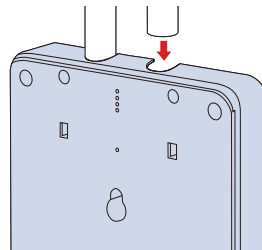

取付方法

バンドの通し方

ステンレスバンドを取付板の背面上下にあるバンド通し穴に通してください。

1個用

ノックを割り取り、パイプを差し込んでください。

2個用

適応範囲
30A ~ 120A

ご注意：電力会社によって寸法規定がある場合があります。ご確認の上、最適寸法の取付板をご使用ください。