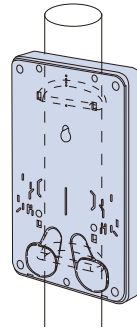

電力量計取付板 中形

NDMJ

取付個数
1個
適応範囲
30A~120A

NDMWJ

取付個数
2個
適応範囲
30A~120A

アイボリー グレー ホワイト

隠蔽配線ができる中サイズの取付板です。

- 22mmケーブルでも隠蔽引き出しが可能です。
- 仮設用にSUSバンド取付穴があります。(バンドの幅は10mmをご使用ください)
- 上下ノック穴はφ28パイプが差し込めます。
- 自己消火性樹脂を使用しています。

取付方法

バンドの通し方

ステンレスバンドを取付板の背面上下にあるバンド通し穴に通してください。

1個用

ノックを割り取り、パイプを差し込んでください。

2個用

適応範囲
30A ~ 120A

ご注意：電力会社によって寸法規定がある場合があります。ご確認の上、最適寸法の取付板をご使用ください。

種類	ご注文品番	色	梱包数		標準価格
			内(袋)	外(箱)	
1個用	NDMJ	アイボリー	1	10	1,715円
	NDMG	グレー			
	NDMW	ホワイト			
2個用	NDMWJ	アイボリー	1	5	3,040円
	NDMWG	グレー			
	NDMWW	ホワイト			

- 材質：硬質塩化ビニル
- 付属品：丸木ねじ4.5×25 (1個用×4本) (2個用×6本)
なベタッピン4.0×35 (1個用×2本) (2個用×4本)
なベタッピン(SUS) 4.0×16 (1個用×1本) (2個用×2本)