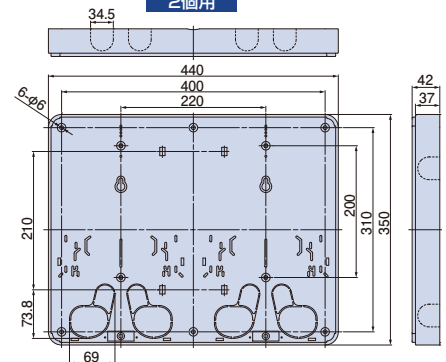

電力量計取付板 中形

NDMJ

取付個数
1個
適応範囲
30A~120A

NDMWJ

取付個数
2個
適応範囲
30A~120A

アイボリー グレー ホワイト

隠蔽配線ができる中サイズの取付板です。

- 22mmケーブルでも隠蔽引き出しが可能です。
- 仮設用にSUSバンド取付穴があります。(バンドの幅は10mmをご使用ください)
- 上下ノック穴はφ28パイプが差し込めます。
- 自己消火性樹脂を使用しています。

取付方法

バンドの通し方

ステンレスバンドを取付板の背面上下にあるバンド通し穴に通してください。

1個用

ノックを割り取り、パイプを差し込んでください。

2個用

適応範囲
30A ~ 120A

ご注意：電力会社によって寸法規定がある場合があります。ご確認の上、最適寸法の取付板をご使用ください。

種類	ご注文品番	色	梱包数		標準価格
			内(袋)	外(箱)	
1個用	NDMJ	アイボリー	1	10	1,715円
	NDMG	グレー			
	NDMW	ホワイト			
2個用	NDMWJ	アイボリー	1	5	3,040円
	NDMWG	グレー			
	NDMWW	ホワイト			

- 材質：硬質塩化ビニル
- 付属品：丸木ねじ4.5×25 (1個用×4本) (2個用×6本)
なベタッピン4.0×35 (1個用×2本) (2個用×4本)
なベタッピン(SUS) 4.0×16 (1個用×1本) (2個用×2本)