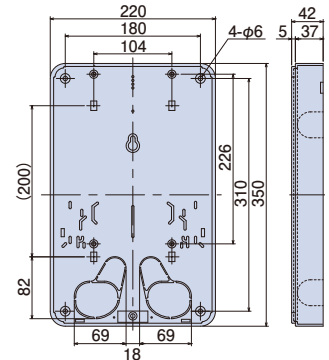

電力量計取付板 中形

NDMJ

取付個数
1個
適応範囲
30A~120A

NDMWJ

取付個数
2個
適応範囲
30A~120A

アイボリー グレー ホワイト

隠蔽配線ができる中サイズの取付板です。

- 22mmケーブルでも隠蔽引き出しが可能です。
- 仮設用にSUSバンド取付穴があります。(バンドの幅は10mmをご使用ください)
- 上下ノック穴はφ28パイプが差し込めます。
- 自己消火性樹脂を使用しています。

取付方法

バンドの通し方

ステンレスバンドを取付板の背面上下にあるバンド通し穴に通してください。

1個用

ノックを割り取り、パイプを差し込んでください。

2個用

適応範囲
30A ~ 120A

ご注意：電力会社によって寸法規定がある場合があります。ご確認の上、最適寸法の取付板をご使用ください。

種類	ご注文品番	色	梱包数		標準価格
			内(袋)	外(箱)	
1個用	NDMJ	アイボリー	1	10	1,715円
	NDMG	グレー			
	NDMW	ホワイト			
2個用	NDMWJ	アイボリー	1	5	3,040円
	NDMWG	グレー			
	NDMWW	ホワイト			

- 材質：硬質塩化ビニル
- 付属品：丸木ねじ4.5×25 (1個用×4本) (2個用×6本)
なベタッピン4.0×35 (1個用×2本) (2個用×4本)
なベタッピン(SUS) 4.0×16 (1個用×1本) (2個用×2本)