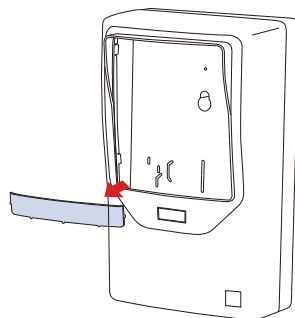

電力量計取付板(化粧カバー付) ND2L型

太陽光発電の売買メーターに最適な大形のボックスです。

- 曲線で構成したユニバーサルなデザインです。
- 住宅の外壁にピッタリです。
- 2個用は太陽光発電の売買メーターに最適です。
- 自己消火性樹脂を使用しています。

施工方法