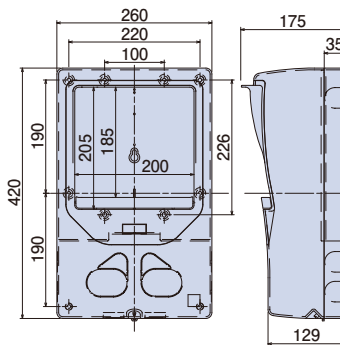

# 電力量計取付板(化粧カバー付) ND2L型

**太陽光発電の売買メーターに最適な大形のボックスです。**

- 曲線で構成したユニバーサルなデザインです。
- 住宅の外壁にピッタリです。
- 2個用は太陽光発電の売買メーターに最適です。
- 自己消火性樹脂を使用しています。

### ココがポイント

デザイン重視の  
メーターボックス。  
2個用は太陽光発電の  
売買メーターに最適!!

ND2LSW

取付個数  
1個  
適応範囲  
30A~120A

ND22LSW

取付個数  
2個  
適応範囲  
30A~120A

1個用

2個用

### 適応範囲

30A ~ 120A

※ 120Aの電力量計でサイズによっては取付不可能な事がございます。

### ご注意:

電力会社によって寸法規定がある場合があります。ご確認の上、最適寸法の取付板をご使用ください。

**生産中止**

種類	ご注文品番	色	梱包数		標準価格
			内(箱)	外(箱)	
1個用	ND2LSW	ホワイト	1	3	6,900円
2個用	ND22LSW		—	1	11,500円

◎本カタログに記載の標準価格は税抜き価格になります。