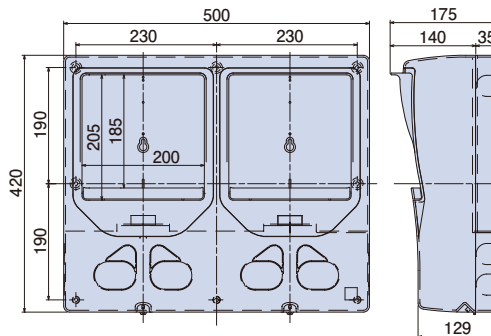

# 電力量計取付板(化粧カバー付) ND2L型

**太陽光発電の売買メーターに最適な大形のボックスです。**

- 曲線で構成したユニバーサルなデザインです。
- 住宅の外壁にピッタリです。
- 2個用は太陽光発電の売買メーターに最適です。
- 自己消火性樹脂を使用しています。

### ココがポイント

デザイン重視の  
メーターボックス。  
2個用は太陽光発電の  
売買メーターに最適!!

ND2LSW

取付個数  
1個  
適応範囲  
30A~120A

ND22LSW

取付個数  
2個  
適応範囲  
30A~120A

1個用

2個用

### 適応範囲

30A ~ 120A

※ 120Aの電力量計でサイズによっては取付不可能な事がございます。

### ご注意:

電力会社によって寸法規定がある場合があります。ご確認の上、最適寸法の取付板をご使用ください。

**生産中止**

種類	ご注文品番	色	梱包数		標準価格
			内(箱)	外(箱)	
1個用	ND2LSW	ホワイト	1	3	6,900円
2個用	ND22LSW		—	1	11,500円

◎本カタログに記載の標準価格は税抜き価格になります。