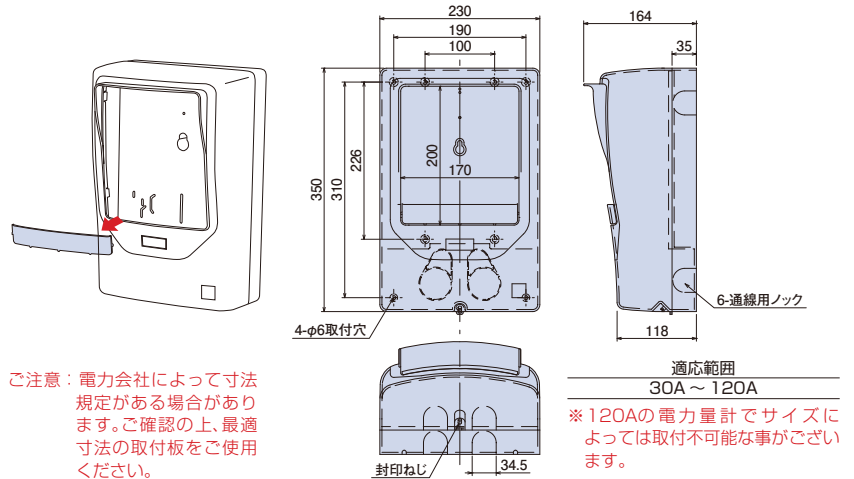

電力量計取付板(化粧カバー付) ND2M型

ND2MSW

取付個数
1個
適応範囲
30A~120A

ホワイト ライトブラック

- 曲線で構成したユニバーサルなデザインです。
- 住宅の外壁にピッタリです。
- 自己消火性樹脂を使用しています。

施工方法

- 材質：硬質塩化ビニル
- 付属品：木ねじ (SUS) 4.5×38 (4本)
木ねじ4.5×32 (2本)
なべタッピン (SUS) 4.0×16 (1本)

種類	ご注文品番	色	梱包数		標準価格
			内(箱)	外(箱)	
1個用	ND2MSW	ホワイト	1	5	4,370円
	ND2MSLB	ライトブラック	1	5	4,370円

合成樹脂製計器箱

KP2PS

種類
2P小
色
グレー

KP3PSJ

種類
3P小
色
クリーム

KP3PLJ

種類
3P大
色
クリーム

グレー クリーム

- 普通電力量計を屋外で使用する場合に収納する計器箱。
- 太陽光発電の売買メーターにも使用できます。

2P小

3P小

3P大

種類	適用
2P小	1φ2W 30A
3P小	1φ3W, 3φ3W 30A
3P大	1φ3W, 3φ3W 120A

種類	ご注文品番		梱包数	
	グレー	クリーム	内(箱)	外(箱)
2P小	KP2PS	—	1	20
3P小	KP3PS	KP3PSJ	1	10
3P大	KP3PL	KP3PLJ	1	10