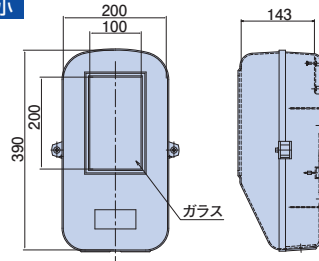

電力量計取付板(化粧カバー付) ND2M型

- 曲線で構成したユニバーサルなデザインです。
- 住宅の外壁にピッタリです。
- 自己消火性樹脂を使用しています。

施工方法

ご注意：電力会社によって寸法規定がある場合があります。ご確認の上、最適寸法の取付板をご使用ください。

新商品

- 材質：硬質塩化ビニル
- 付属品：木ねじ (SUS) 4.5×38 (4本)
木ねじ4.5×32 (2本)
なべタッピン (SUS) 4.0×16 (1本)

種類	ご注文品番	色	梱包数		標準価格
			内(箱)	外(箱)	
1個用	ND2MSW	ホワイト	1	5	3,800円
	新 ND2MSLB	ライトブラック	1	5	3,800円

建築配線資材

05

合成樹脂製計器箱 関西電力規格同等品

- 普通電力量計を屋外で使用する場合に収納する計器箱。
- 太陽光発電の売買メーターにも使用できます。

2P小

3P小

3P大

種類	適用
2P小	1φ2W 30A
3P小	1φ3W, 3φ3W 30A
3P大	1φ3W, 3φ3W 120A

種類	ご注文品番		梱包数	
	グレー	クリーム	内(箱)	外(箱)
2P小	KP2PS	—	1	20
3P小	KP3PS	KP3PSJ	1	10
3P大	KP3PL	KP3PLJ	1	10

電力量計取付板

電力量計取付板
付属品

配線・配管資材

端子箱・電極箱

サドル

防火区画貫通材