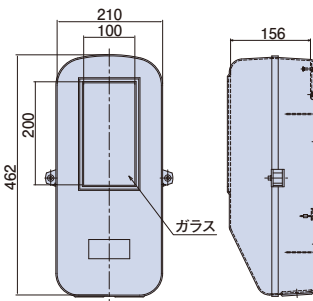

電力量計取付板(化粧カバー付) ND2M型

ND2MSW

取付個数
1個
適応範囲
30A~120A

ホワイト ライトブラック

- 曲線で構成したユニバーサルなデザインです。
- 住宅の外壁にピッタリです。
- 自己消火性樹脂を使用しています。

施工方法

- 材質：硬質塩化ビニル
- 付属品：木ねじ (SUS) 4.5×38 (4本)
木ねじ4.5×32 (2本)
なべタッピン (SUS) 4.0×16 (1本)

グレー クリーム

- 普通電力量計を屋外で使用する場合に収納する計器箱。
- 太陽光発電の売買メーターにも使用できます。

2P小

3P小

3P大

種類	適用
2P小	1φ2W 30A
3P小	1φ3W, 3φ3W 30A
3P大	1φ3W, 3φ3W 120A

種類	ご注文品番		梱包数	
	グレー	クリーム	内(箱)	外(箱)
2P小	KP2PS	—	1	20
3P小	KP3PS	KP3PSJ	1	10
3P大	KP3PL	KP3PLJ	1	10