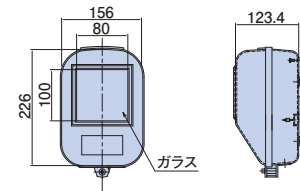

電力量計取付板(化粧カバー付) ND2M型

- 曲線で構成したユニバーサルなデザインです。
- 住宅の外壁にピッタリです。
- 自己消火性樹脂を使用しています。

施工方法

ご注意：電力会社によって寸法規定がある場合があります。ご確認の上、最適寸法の取付板をご使用ください。

新商品

- 材質：硬質塩化ビニル
- 付属品：木ねじ (SUS) 4.5×38 (4本)
木ねじ4.5×32 (2本)
なべタッピン (SUS) 4.0×16 (1本)

種類	ご注文品番	色	梱包数		標準価格
			内(箱)	外(箱)	
1個用	ND2MSW	ホワイト	1	5	3,800円
	新 ND2MSLB	ライトブラック	1	5	3,800円

建築配線資材

05

合成樹脂製計器箱 関西電力規格同等品

- 普通電力量計を屋外で使用する場合に収納する計器箱。
- 太陽光発電の売買メーターにも使用できます。

2P小

3P小

3P大

種類	適用
2P小	1φ2W 30A
3P小	1φ3W, 3φ3W 30A
3P大	1φ3W, 3φ3W 120A

種類	ご注文品番		梱包数	
	グレー	クリーム	内(箱)	外(箱)
2P小	KP2PS	—	1	20
3P小	KP3PS	KP3PSJ	1	10
3P大	KP3PL	KP3PLJ	1	10

電力量計取付板

電力量計取付板
付属品

配線・配管資材

端子箱・電極箱

サドル

防火区画貫通材