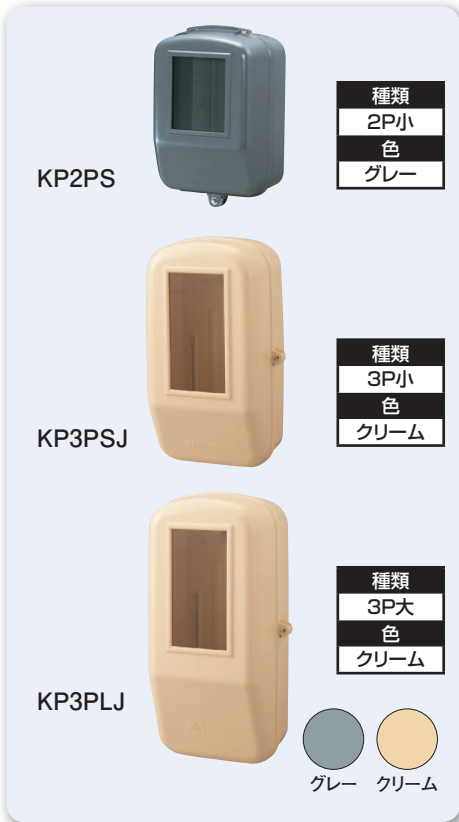

電力量計取付板(化粧カバー付) ND2M型

- 曲線で構成したユニバーサルなデザインです。
- 住宅の外壁にピッタリです。
- 自己消火性樹脂を使用しています。

施工方法

ご注意：電力会社によって寸法規定がある場合があります。ご確認の上、最適寸法の取付板をご使用ください。

新商品

- 材質：硬質塩化ビニル
- 付属品：木ねじ (SUS) 4.5×38 (4本)
木ねじ4.5×32 (2本)
なべタッピン (SUS) 4.0×16 (1本)

種類	ご注文品番	色	梱包数		標準価格
			内(箱)	外(箱)	
1個用	ND2MSW	ホワイト	1	5	3,800円
	新 ND2MSLB	ライトブラック	1	5	3,800円

建築配線資材

05

合成樹脂製計器箱 関西電力規格同等品

- 普通電力量計を屋外で使用する場合に収納する計器箱。
- 太陽光発電の売買メーターにも使用できます。

2P小

3P小

3P大

種類	適用
2P小	1φ2W 30A
3P小	1φ3W, 3φ3W 30A
3P大	1φ3W, 3φ3W 120A

種類	ご注文品番		梱包数	
	グレー	クリーム	内(箱)	外(箱)
2P小	KP2PS	—	1	20
3P小	KP3PS	KP3PSJ	1	10
3P大	KP3PL	KP3PLJ	1	10

電力量計取付板

電力量計取付板
付属品

配線・配管資材

端子箱・電極箱

サドル

防火区画貫通材