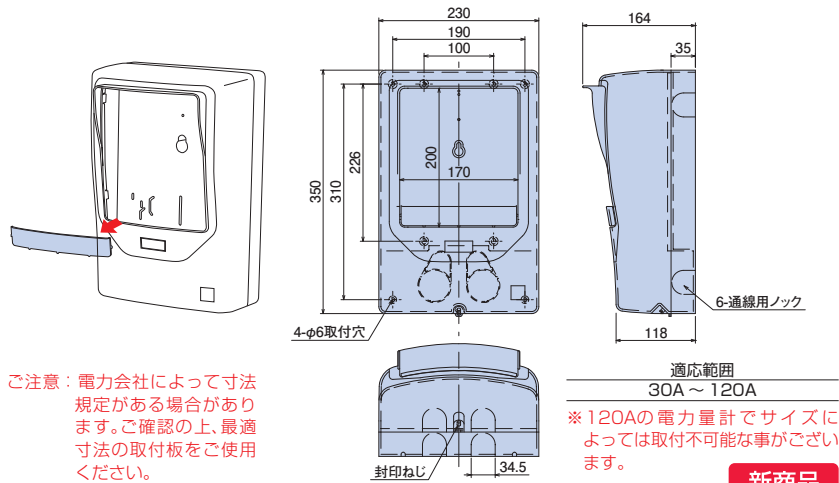

電力量計取付板(化粧カバー付) ND2M型

- 曲線で構成したユニバーサルなデザインです。
- 住宅の外壁にピッタリです。
- 自己消火性樹脂を使用しています。

施工方法

ご注意：電力会社によって寸法規定がある場合があります。ご確認の上、最適寸法の取付板をご使用ください。

新商品

- 材質：硬質塩化ビニル
- 付属品：木ねじ (SUS) 4.5×38 (4本)
木ねじ4.5×32 (2本)
なべタッピン (SUS) 4.0×16 (1本)

種類	ご注文品番	色	梱包数		標準価格
			内(箱)	外(箱)	
1個用	ND2MSW	ホワイト	1	5	3,800円
	新 ND2MSLB	ライトブラック	1	5	3,800円

建築配線資材

05

合成樹脂製計器箱 関西電力規格同等品

- 普通電力量計を屋外で使用する場合に収納する計器箱。
- 太陽光発電の売買メーターにも使用できます。

2P小

3P小

3P大

種類	適用
2P小	1φ2W 30A
3P小	1φ3W, 3φ3W 30A
3P大	1φ3W, 3φ3W 120A

種類	ご注文品番		梱包数	
	グレー	クリーム	内(箱)	外(箱)
2P小	KP2PS	—	1	20
3P小	KP3PS	KP3PSJ	1	10
3P大	KP3PL	KP3PLJ	1	10

電力量計取付板

電力量計取付板
付属品

配線・配管資材

端子箱・電極箱

サドル

防火区画貫通材