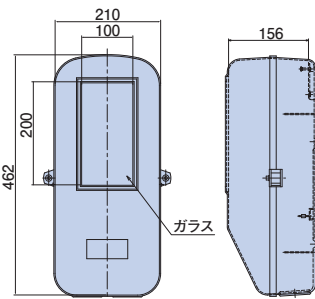

電力量計取付板(化粧カバー付) ND2M型

- 曲線で構成したユニバーサルなデザインです。
- 住宅の外壁にピッタリです。
- 自己消火性樹脂を使用しています。

施工方法

ご注意：電力会社によって寸法規定がある場合があります。ご確認の上、最適寸法の取付板をご使用ください。

新商品

- 材質：硬質塩化ビニル
- 付属品：木ねじ (SUS) 4.5×38 (4本)
木ねじ4.5×32 (2本)
なべタッピン (SUS) 4.0×16 (1本)

種類	ご注文品番	色	梱包数		標準価格
			内(箱)	外(箱)	
1個用	ND2MSW	ホワイト	1	5	3,800円
	新 ND2MSLB	ライトブラック	1	5	3,800円

建築配線資材

05

合成樹脂製計器箱 関西電力規格同等品

- 普通電力量計を屋外で使用する場合に収納する計器箱。
- 太陽光発電の売買メーターにも使用できます。

2P小

3P小

3P大

種類	適用
2P小	1φ2W 30A
3P小	1φ3W, 3φ3W 30A
3P大	1φ3W, 3φ3W 120A

種類	ご注文品番		梱包数	
	グレー	クリーム	内(箱)	外(箱)
2P小	KP2PS	—	1	20
3P小	KP3PS	KP3PSJ	1	10
3P大	KP3PL	KP3PLJ	1	10

電力量計取付板

電力量計取付板
付属品

配線・配管資材

端子箱・電極箱

サドル

防火区画貫通材