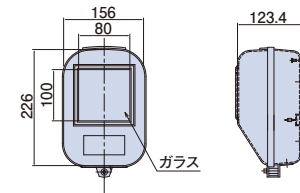

電力量計取付板(化粧カバー付) ND2M型

ND2MSW

取付個数
1個
適応範囲
30A~120A

ホワイト ライトブラック

- 曲線で構成したユニバーサルなデザインです。
- 住宅の外壁にピッタリです。
- 自己消火性樹脂を使用しています。

施工方法

- 材質：硬質塩化ビニル
- 付属品：木ねじ (SUS) 4.5×38 (4本)
木ねじ4.5×32 (2本)
なべタッピン (SUS) 4.0×16 (1本)

種類	ご注文品番	色	梱包数		標準価格
			内(箱)	外(箱)	
1個用	ND2MSW	ホワイト	1	5	4,370円
	ND2MSLB	ライトブラック	1	5	4,370円

合成樹脂製計器箱

KP2PS

種類
2P小
色
グレー

KP3PSJ

種類
3P小
色
クリーム

KP3PLJ

種類
3P大
色
クリーム

グレー クリーム

- 普通電力量計を屋外で使用する場合に収納する計器箱。
- 太陽光発電の売買メーターにも使用できます。

2P小

3P小

3P大

種類	適用
2P小	1φ2W 30A
3P小	1φ3W, 3φ3W 30A
3P大	1φ3W, 3φ3W 120A

種類	ご注文品番		梱包数	
	グレー	クリーム	内(箱)	外(箱)
2P小	KP2PS	—	1	20
3P小	KP3PS	KP3PSJ	1	10
3P大	KP3PL	KP3PLJ	1	10