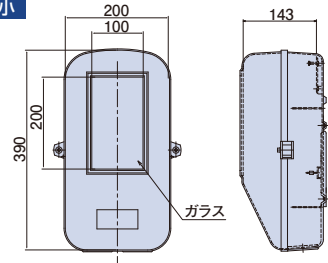

電力量計取付板(化粧カバー付) ND2M型

ND2MSW

取付個数
1個
適応範囲
30A~120A

ホワイト ライトブラック

- 曲線で構成したユニバーサルなデザインです。
- 住宅の外壁にピッタリです。
- 自己消火性樹脂を使用しています。

施工方法

- 材質：硬質塩化ビニル
- 付属品：木ねじ (SUS) 4.5×38 (4本)
木ねじ4.5×32 (2本)
なべタッピン (SUS) 4.0×16 (1本)

種類	ご注文品番	色	梱包数		標準価格
			内(箱)	外(箱)	
1個用	ND2MSW	ホワイト	1	5	4,370円
	ND2MSLB	ライトブラック	1	5	4,370円

合成樹脂製計器箱

KP2PS

種類
2P小
色
グレー

KP3PSJ

種類
3P小
色
クリーム

KP3PLJ

種類
3P大
色
クリーム

グレー クリーム

- 普通電力量計を屋外で使用する場合に収納する計器箱。
- 太陽光発電の売買メーターにも使用できます。

2P小

3P小

3P大

種類	適用
2P小	1φ2W 30A
3P小	1φ3W, 3φ3W 30A
3P大	1φ3W, 3φ3W 120A

種類	ご注文品番		梱包数	
	グレー	クリーム	内(箱)	外(箱)
2P小	KP2PS	—	1	20
3P小	KP3PS	KP3PSJ	1	10
3P大	KP3PL	KP3PLJ	1	10