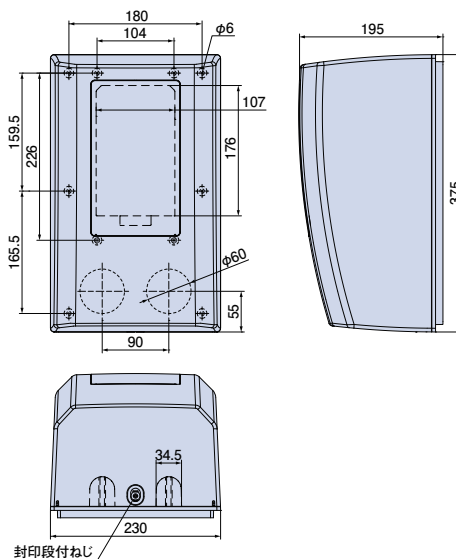

電力メーターボックス

MBM-W

取付個数
1個
適応範囲
30A・60A

MBL-PS

取付個数
1個
適応範囲
30A~120A

- 材質：本体／難燃性ABS、
検針窓部／ポリカーボネート
- 付属品：丸木ねじ（SUS）4.5×38（6本）
丸木ねじ4.5×32（2本）
なべタッピン（SUS）4.0×16（1本）
貫通材（2組）

- デザイン性を重視したメーターボックスです。
- 隠蔽配線用です。

施工方法

M型

L型

適応範囲

MBM 30A・60A
MBL 30A～120A

※適応範囲の電力量計でサイズによっては取付不可能な事がございます。

種類	ご注文品番	色	梱包数		標準価格
			内(箱)	外(箱)	
M型	MBM-W	ホワイト	1	3	6,930円
	MBM-PS	プラチナシルバー	1	3	7,810円
L型	MBL-W	ホワイト	1	3	8,800円
	MBL-PS	プラチナシルバー	1	3	11,000円