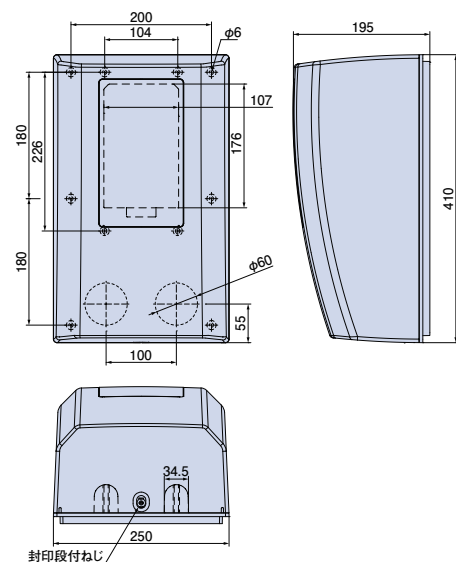

電力メーターボックス

MBM-W

取付個数
1個
適応範囲
30A・60A

MBL-PS

取付個数
1個
適応範囲
30A~120A

- 材質：本体／難燃性ABS、
検針窓部／ポリカーボネート
- 付属品：丸木ねじ（SUS）4.5×38（6本）
丸木ねじ4.5×32（2本）
なべタッピン（SUS）4.0×16（1本）
貫通材（2組）

- デザイン性を重視したメーターボックスです。
- 隠蔽配線用です。

施工方法

M型

L型

適応範囲

MBM 30A・60A
MBL 30A～120A

※適応範囲の電力量計でサイズによっては取付不可能な事がございます。

種類	ご注文品番	色	梱包数		標準価格
			内(箱)	外(箱)	
M型	MBM-W	ホワイト	1	3	6,930円
	MBM-PS	プラチナシルバー	1	3	7,810円
L型	MBL-W	ホワイト	1	3	8,800円
	MBL-PS	プラチナシルバー	1	3	11,000円