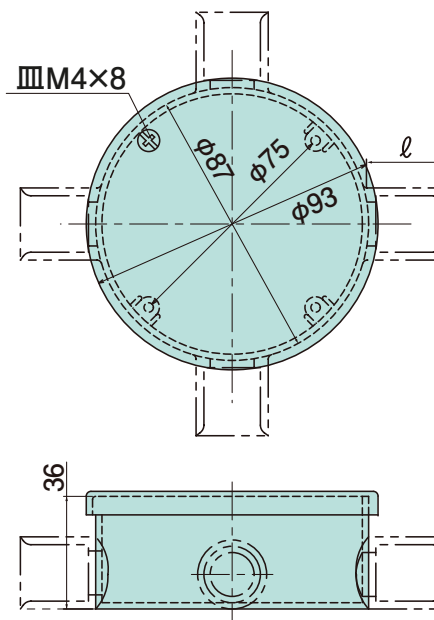

露出用丸形ボックス(ワンタッチ式)

高耐
候性 HI

- 蓋がワンタッチ式です。
- 高耐候性・耐衝撃性の樹脂を使用しております。

ビニル電線管・付属品

04

ビニル電線管

付属品

サドル

カチコネボックス

露出用ボックス

プルボックス

接着剤

R161JHW

R162JHW

R16LJHW

R163JHW

R164JHW

種類	ℓ
14	25
16	30
22	35

単位(mm)

- 材質：硬質塩化ビニル
- 付属品：皿M4×8(1本)

種類		ご注文品番			梱包数		標準価格
		アイボリー	グレー	ホワイト	内	外(箱)	
○	16	R161JHW	R161GHW	R161WHW	—	20	410円
	22	R221JHW	R221GHW	R221WHW	—	20	450円
○	16	R162JHW	R162GHW	R162WHW	—	20	410円
	22	R222JHW	R222GHW	R222WHW	—	20	450円
○	16	R16LJHW	R16LGHW	R16LWHW	—	20	410円
	22	R22LJHW	R22LGHW	R22LWHW	—	20	450円
○	16	R163JHW	R163GHW	R163WHW	—	20	410円
	22	R223JHW	R223GHW	R223WHW	—	20	450円
○	16	R164JHW	R164GHW	R164WHW	—	20	410円
	22	R224JHW	R224GHW	R224WHW	—	20	450円